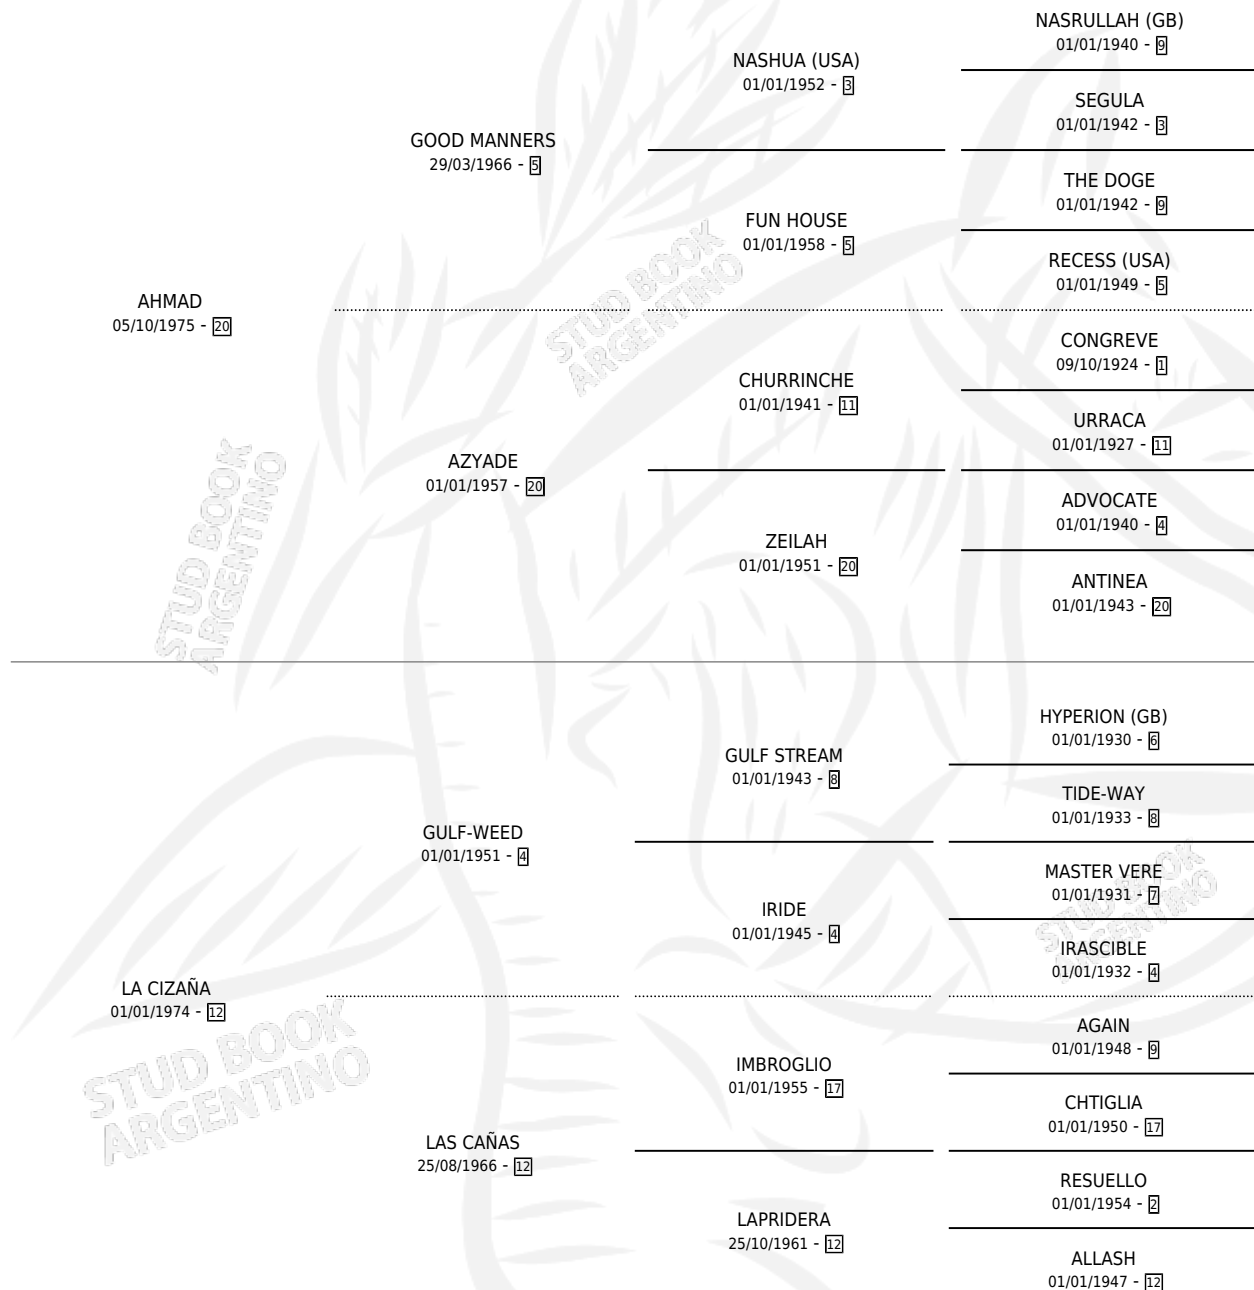

CIZAÑERO

por AHMAD y LA CIZAÑA por GULF-WEED

Argentina · Macho · Zaino Doradillo · SP · 11/08/1988
Familia 12-d · Volumen 33

ESTADO

TIPIFICACIÓN SANGUÍNEA	X
TIPIFICACIÓN POR ADN	X
PASAPORTE	X
IDENTIFICACIÓN POR MICROCHIP	X
REPRODUCTOR	X

Lugar de nacimiento: San Isidro

Criador: Sin dato

PEDIGREE

CAMPAÑA

Solo carreras oficiales de Argentina

POR EDAD

EDAD	CC	1°	2°	3°	4°	5°	NP	CLC	CLG	CLCG1	CLGG1	IMPORTE	GANANCIA / CC
3 AÑOS	6	0	0	2	0	1	3	0	0	0	0	\$0	\$0
4 AÑOS	9	2	1	0	1	2	3	0	0	0	0	\$0	\$0
5 AÑOS	1	0	0	0	0	0	1	0	0	0	0	\$0	\$0
TOTALES	16	2	1	2	1	3	7	0	0	0	0	\$0	\$0
%		12.5%	6.3%	12.5%	6.3%	18.8%	43.8%	0.0%	0.0%	0.0%	0.0%		