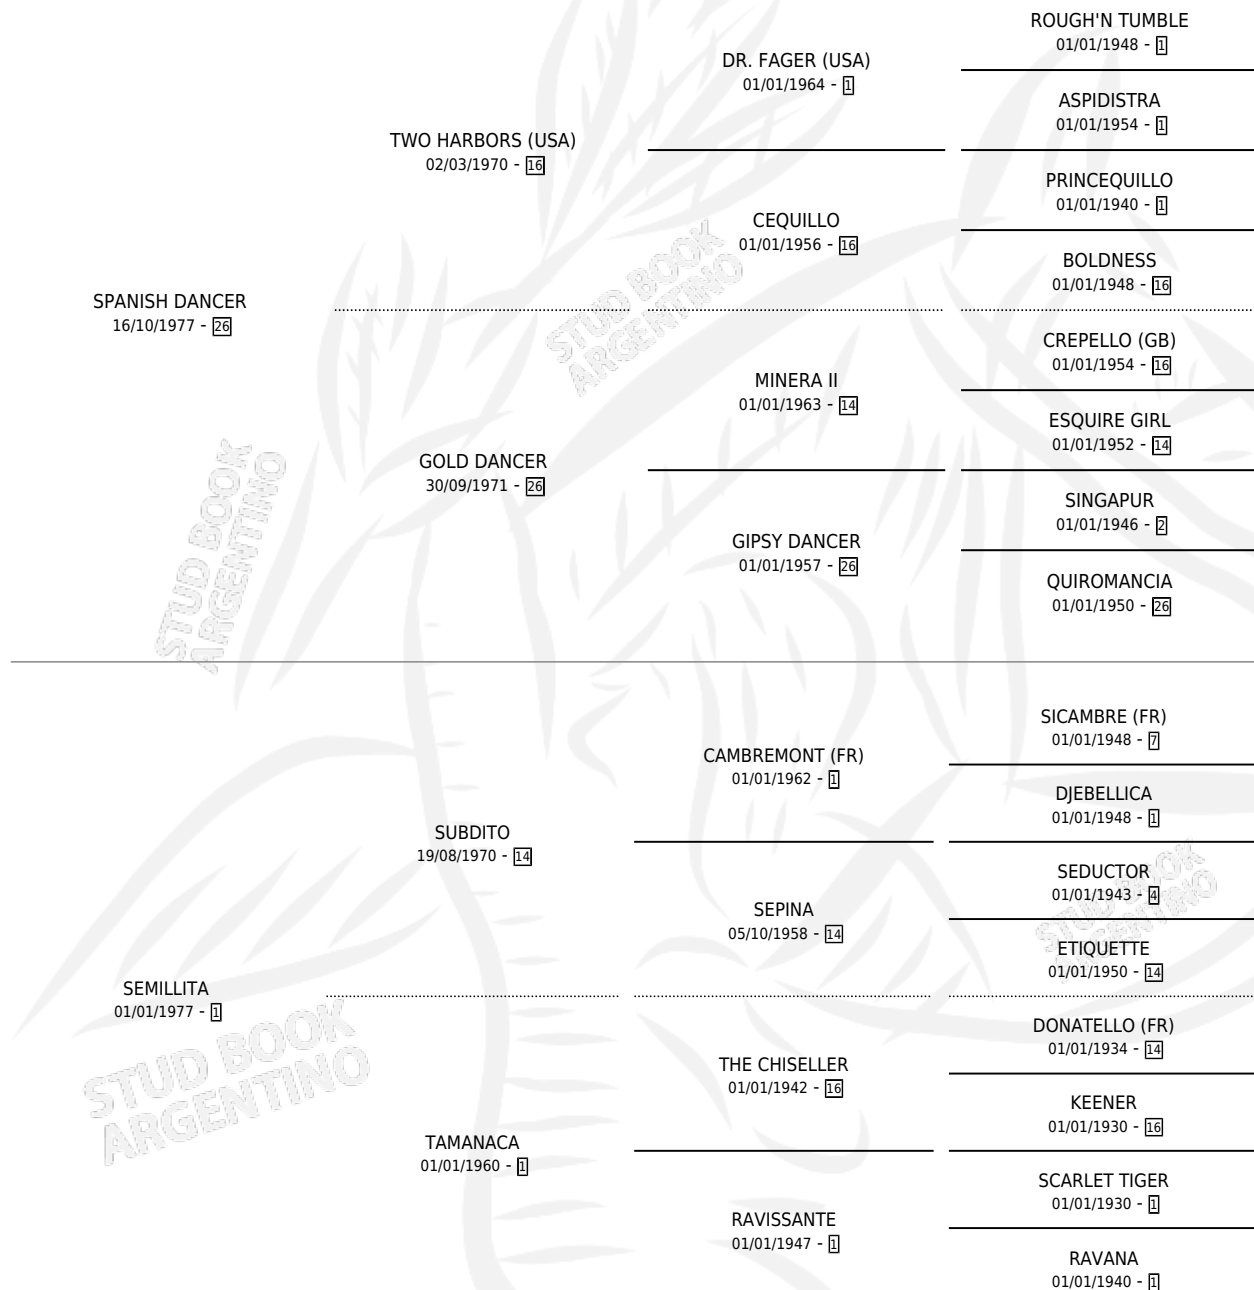

SEMILLON SPA

por SPANISH DANCER y SEMILLITA por SUBDITO

Argentina · Macho · Zaino · SP · 10/07/1988
Familia 1-w · Volumen 33

ESTADO

TIPIFICACIÓN SANGUÍNEA	X
TIPIFICACIÓN POR ADN	X
PASAPORTE	X
IDENTIFICACIÓN POR MICROCHIP	X
REPRODUCTOR	X

Lugar de nacimiento: Campo particular

Criador: Sin dato

PEDIGREE

CAMPAÑA

Solo carreras oficiales de Argentina

POR EDAD

EDAD	CC	1°	2°	3°	4°	5°	NP	CLC	CLG	CLCG1	CLGG1	IMPORTE	GANANCIA / CC
4 AÑOS	13	0	1	1	1	1	9	0	0	0	0	\$0	\$0
5 AÑOS	3	0	0	0	2	0	1	0	0	0	0	\$0	\$0
TOTALES	16	0	1	1	3	1	10	0	0	0	0	\$0	\$0
%		0.0%	6.3%	6.3%	18.8%	6.3%	62.5%	0.0%	0.0%	0.0%	0.0%		