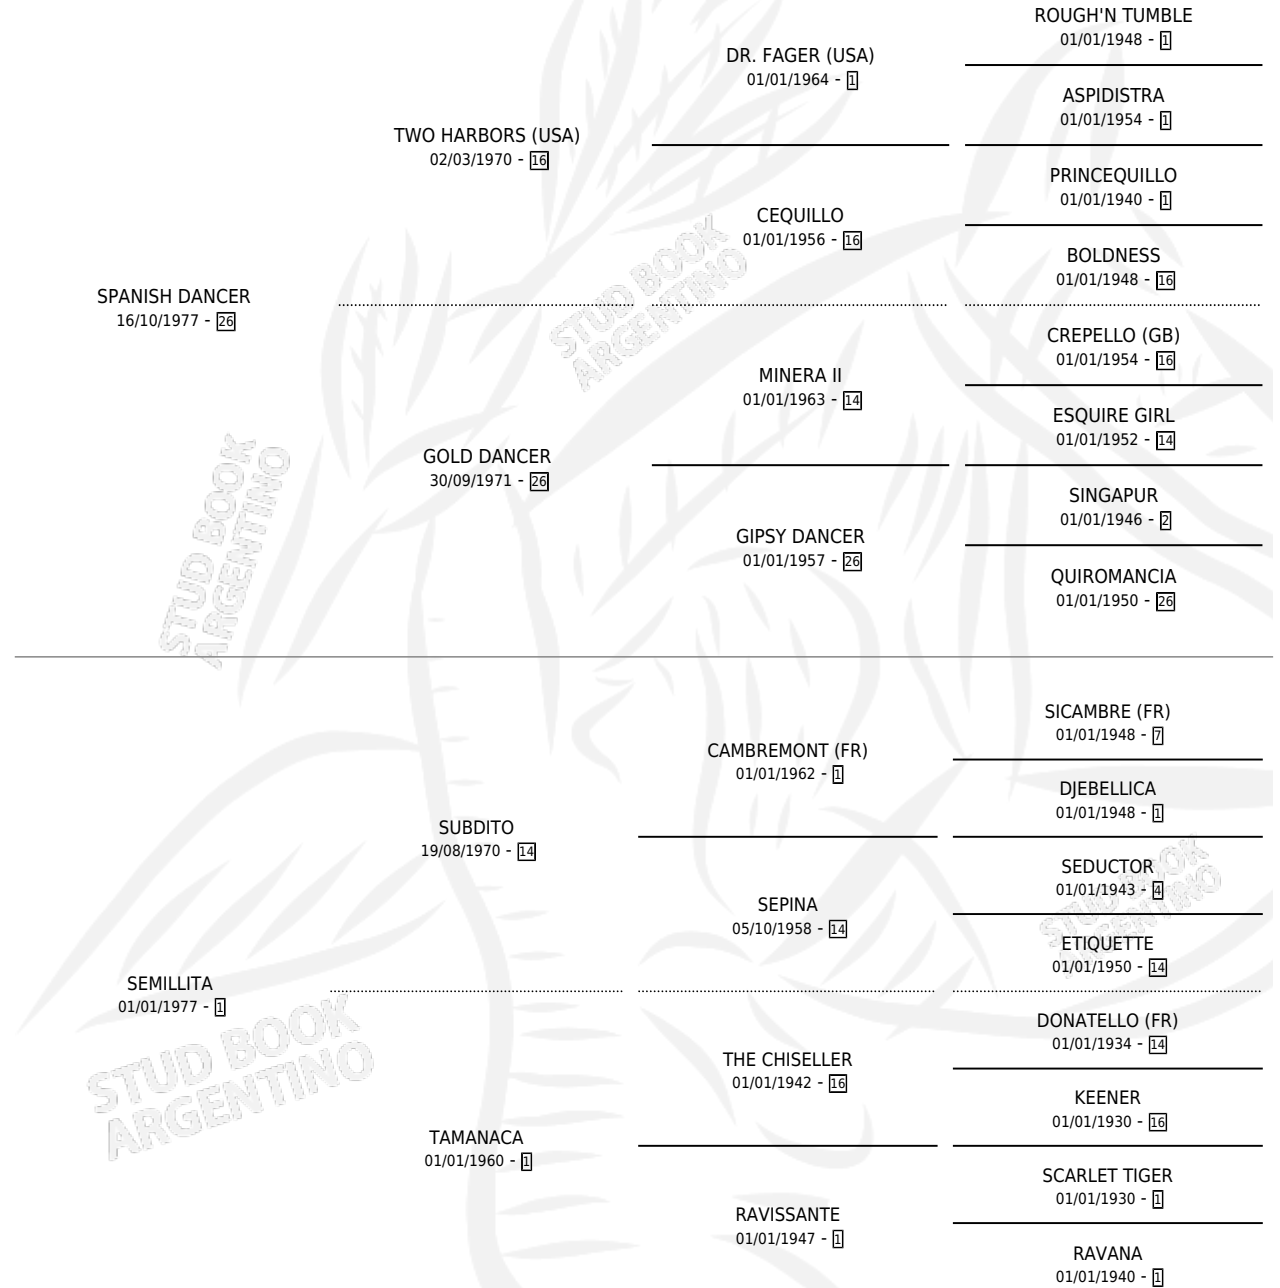

SEMILLON SPA

por SPANISH DANCER y SEMILLITA por SUBDITO

Argentina · Macho · Zaino · SP · 10/07/1988
Familia 1-w · Volumen 33

ESTADO

TIPIFICACIÓN SANGUÍNEA	X
TIPIFICACIÓN POR ADN	X
PASAPORTE	X
IDENTIFICACIÓN POR MICROCHIP	X
REPRODUCTOR	X

Lugar de nacimiento: Campo particular

Criador: Sin dato

PEDIGREE

CAMPAÑA

Solo carreras oficiales de Argentina

POR EDAD

EDAD	CC	1°	2°	3°	4°	5°	NP	CLC	CLG	CLCG1	CLGG1	IMPORTE	GANANCIA / CC
4 AÑOS	13	0	1	1	1	1	9	0	0	0	0	\$0	\$0
5 AÑOS	3	0	0	0	2	0	1	0	0	0	0	\$0	\$0
TOTALES	16	0	1	1	3	1	10	0	0	0	0	\$0	\$0
%		0.0%	6.3%	6.3%	18.8%	6.3%	62.5%	0.0%	0.0%	0.0%	0.0%		