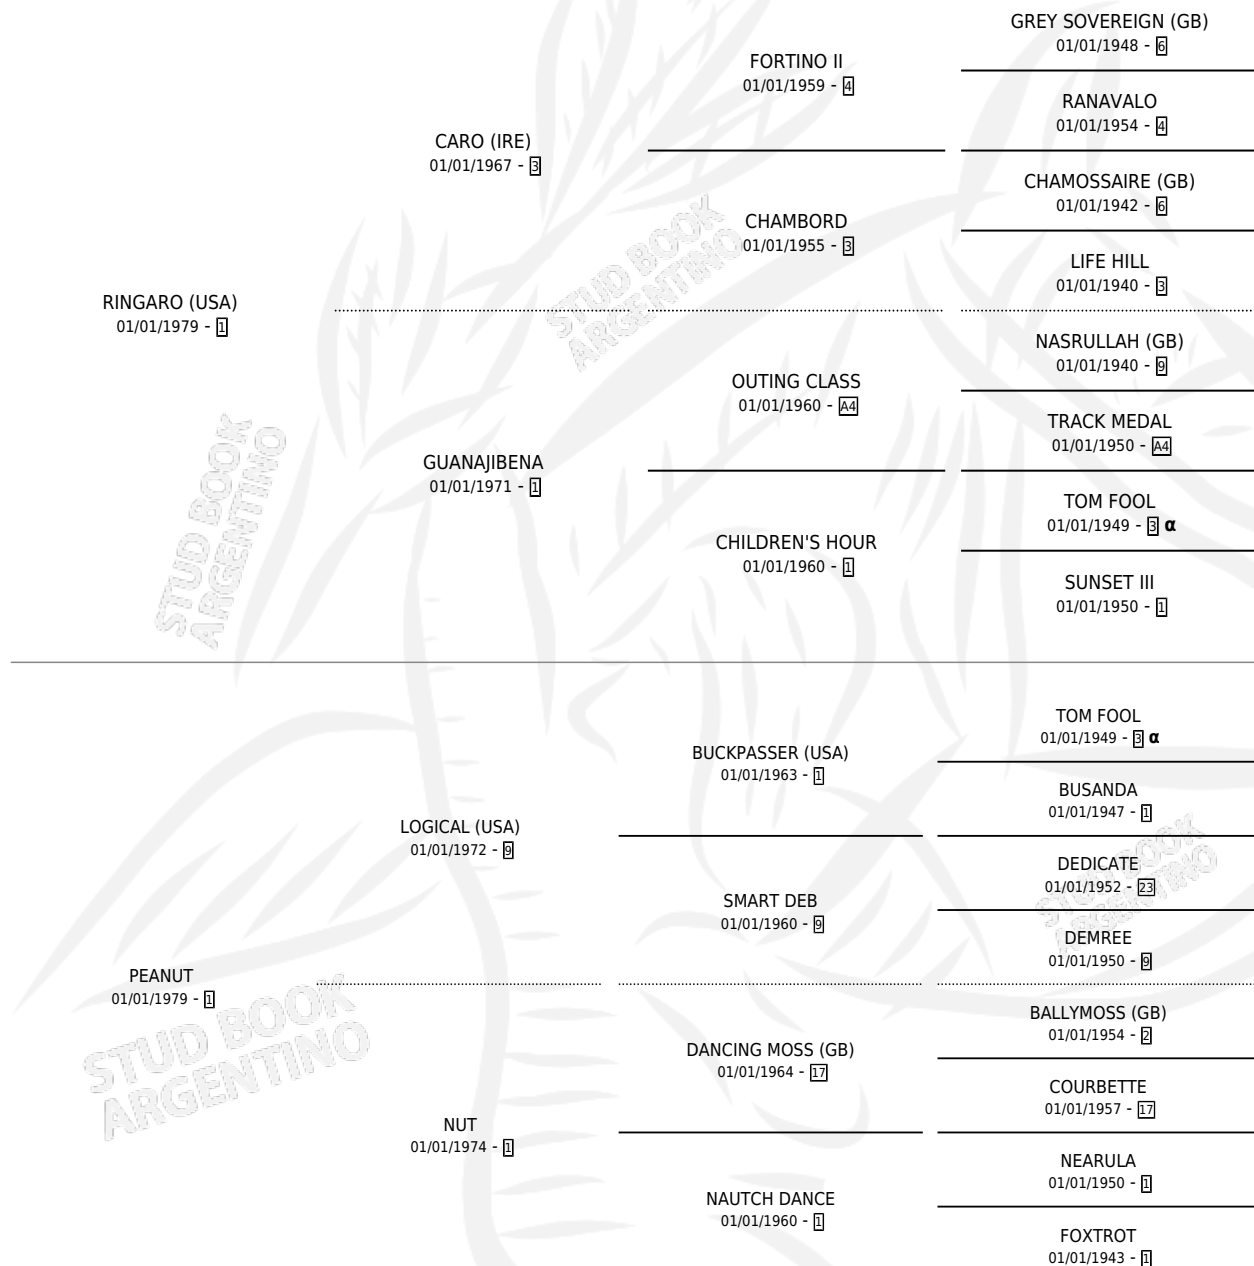

PRINCIPE FOGOSO

por RINGARO (USA) y PEANUT por LOGICAL (USA)

Argentina · Macho · Tordillo · SP · 29/07/1988
Familia 1-m · Volumen 33

ESTADO

TIPIFICACIÓN SANGUÍNEA	X
TIPIFICACIÓN POR ADN	X
PASAPORTE	X
IDENTIFICACIÓN POR MICROCHIP	X
REPRODUCTOR	X

Lugar de nacimiento: San Andres
Criador: Sin dato

PEDIGREE

INBREEDING : α

CAMPAÑA

Solo carreras oficiales de Argentina

POR EDAD

EDAD	CC	1°	2°	3°	4°	5°	NP	CLC	CLG	CLCG1	CLGG1	IMPORTE	GANANCIA / CC
2 AÑOS	1	0	0	0	0	0	1	0	0	0	0	\$0	\$0
3 AÑOS	4	1	0	1	0	1	1	0	0	0	0	\$0	\$0
4 AÑOS	1	0	0	0	0	0	1	0	0	0	0	\$0	\$0
TOTALES	6	1	0	1	0	1	3	0	0	0	0	\$0	\$0
%		16.7%	0.0%	16.7%	0.0%	16.7%	50.0%	0.0%	0.0%	0.0%	0.0%		