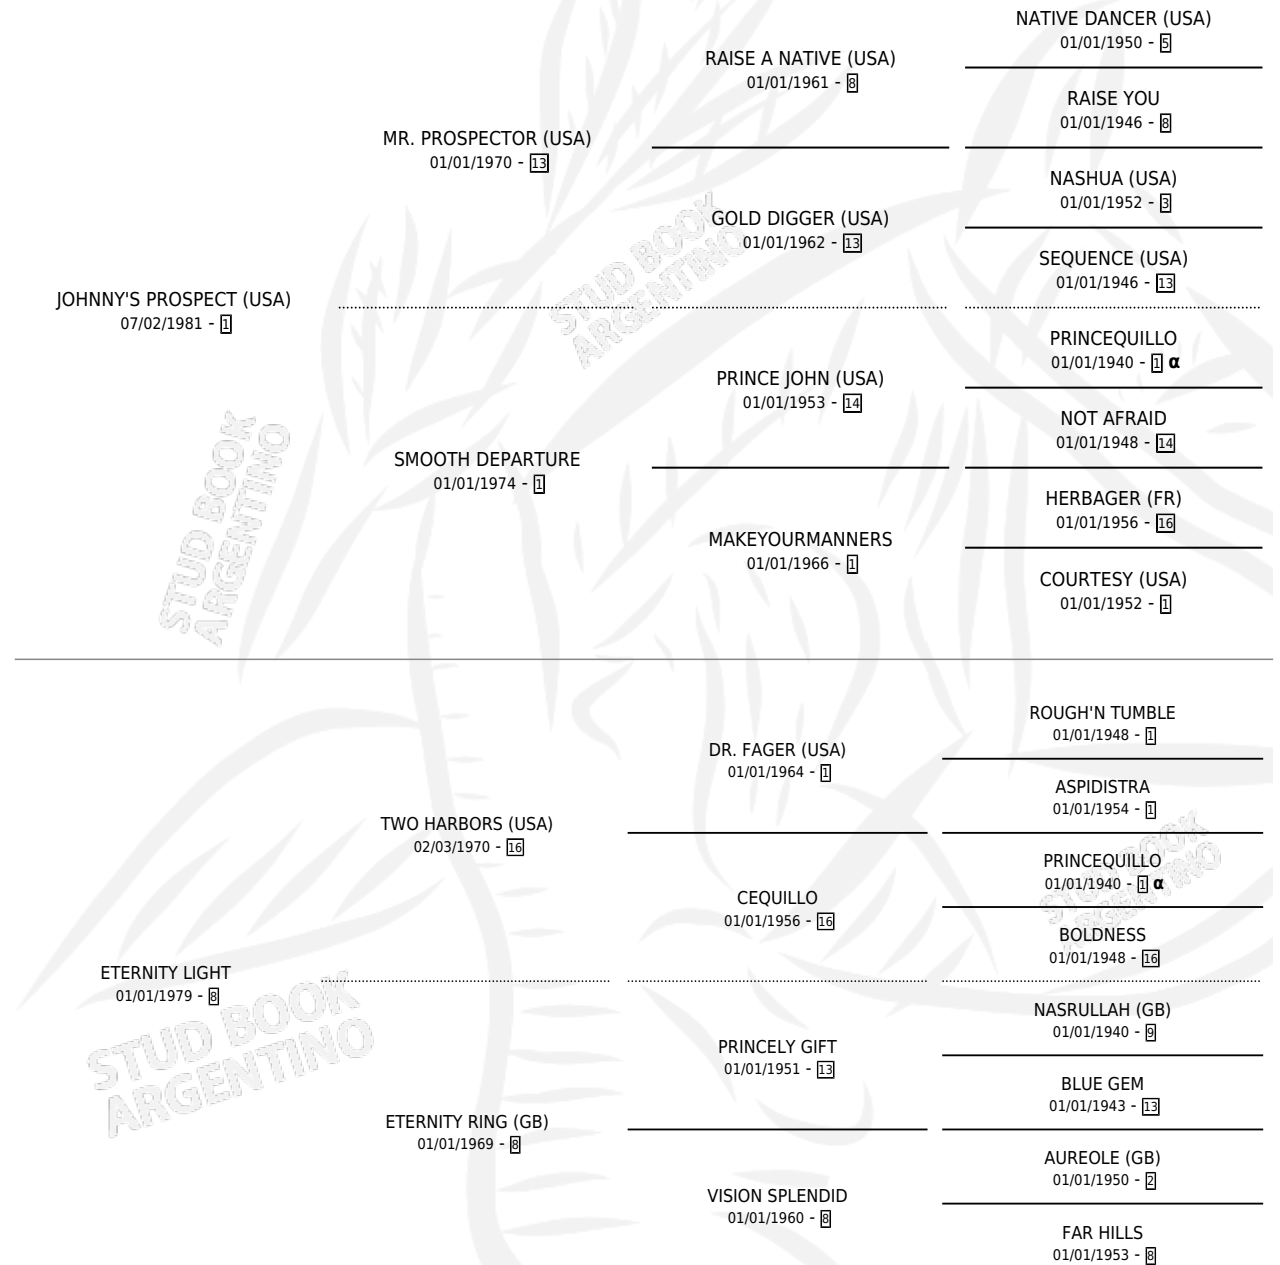

# JUANCITO TEPEPA

por **JOHNNY'S PROSPECT (USA)** y **ETERNITY LIGHT** por **TWO HARBORS (USA)**

**PEDIGREE**

Argentina · Macho · Zaino · SP · 17/08/1988  
Familia 8-k · Volumen 33

## ESTADO

TIPIFICACIÓN SANGUÍNEA	✓
TIPIFICACIÓN POR ADN	X
PASAPORTE	X
IDENTIFICACIÓN POR MICROCHIP	X
REPRODUCTOR	✓

**Lugar de nacimiento:** Cielo Raso  
**Criador:** Sin dato

~