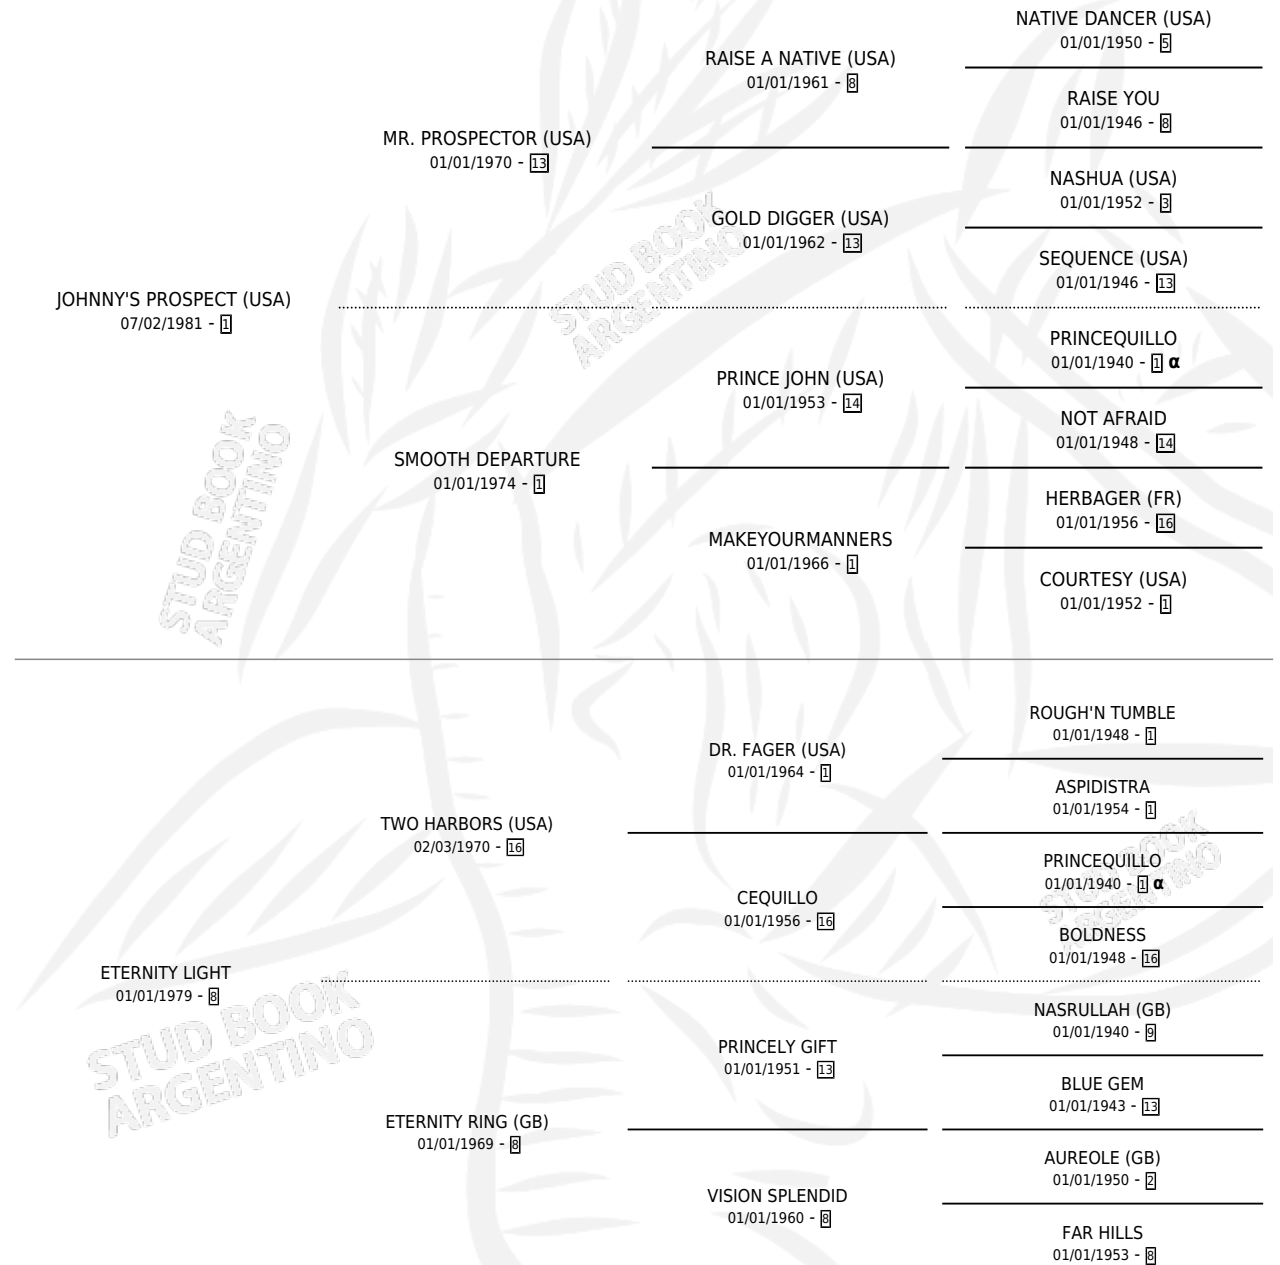

JUANCITO TEPEPA

por **JOHNNY'S PROSPECT (USA)** y **ETERNITY LIGHT** por **TWO HARBORS (USA)**

PEDIGREE

Argentina · Macho · Zaino · SP · 17/08/1988
Familia 8-k · Volumen 33

ESTADO

TIPIFICACIÓN SANGUÍNEA	✓
TIPIFICACIÓN POR ADN	X
PASAPORTE	X
IDENTIFICACIÓN POR MICROCHIP	X
REPRODUCTOR	✓

Lugar de nacimiento: Cielo Raso
Criador: Sin dato

~

HIJOS

	MACHOS	HEMBRAS
8 NACIERON	2	6
5 CORRIERON	1	4
2 GANARON	1	1
0 GANADORES CL	0 GANADORES GR	0 GANADORES G1

INBREEDING : α

CAMPAÑA

Solo carreras oficiales de Argentina