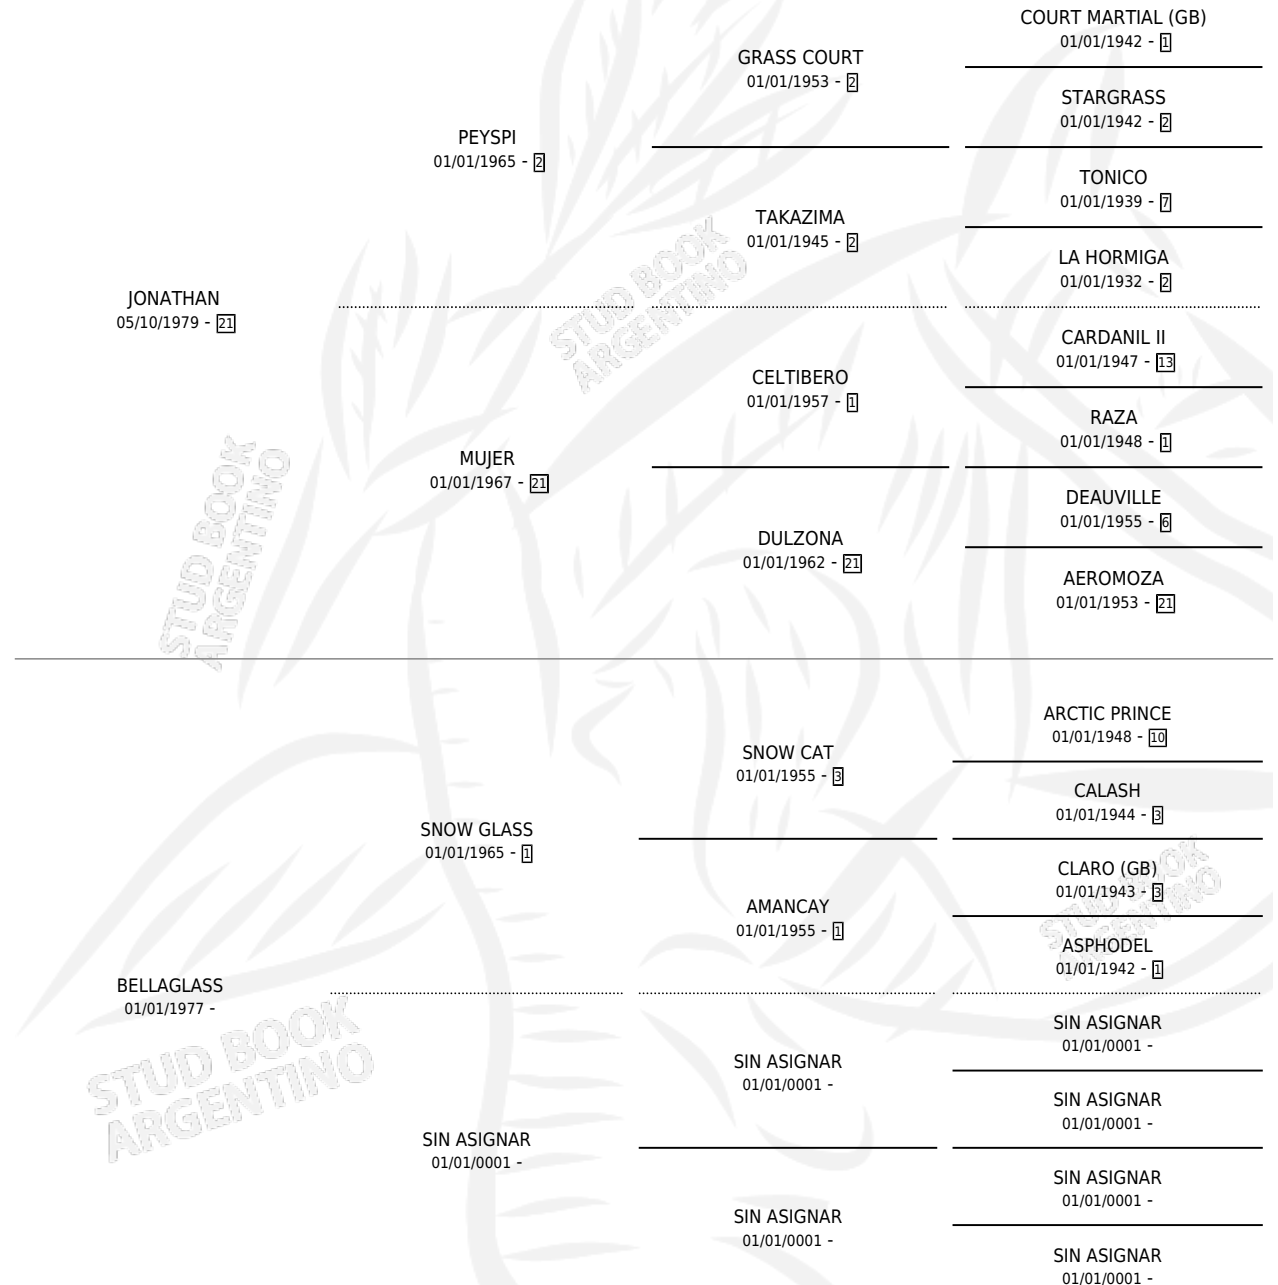

BELLA PAMPA

por JONATHAN y BELLAGLASS por SNOW GLASS

Argentina · Hembra · Alazan · SP · 03/08/1988
Familia · Volumen 33

ESTADO

TIPIFICACIÓN SANGUÍNEA	✓
TIPIFICACIÓN POR ADN	✓
PASAPORTE	X
IDENTIFICACIÓN POR MICROCHIP	X
REPRODUCTOR	✓

Lugar de nacimiento: Masama

Criador: Masama

~

HIJOS

	MACHOS	HEMBRAS
7 NACIERON	4	3
3 CORRIERON	2	1
1 GANARON	1	0
0 GANADORES CL	0 GANADORES GR	0 GANADORES G1

PEDIGREE

S

mientos 7 / Efectividad 100%