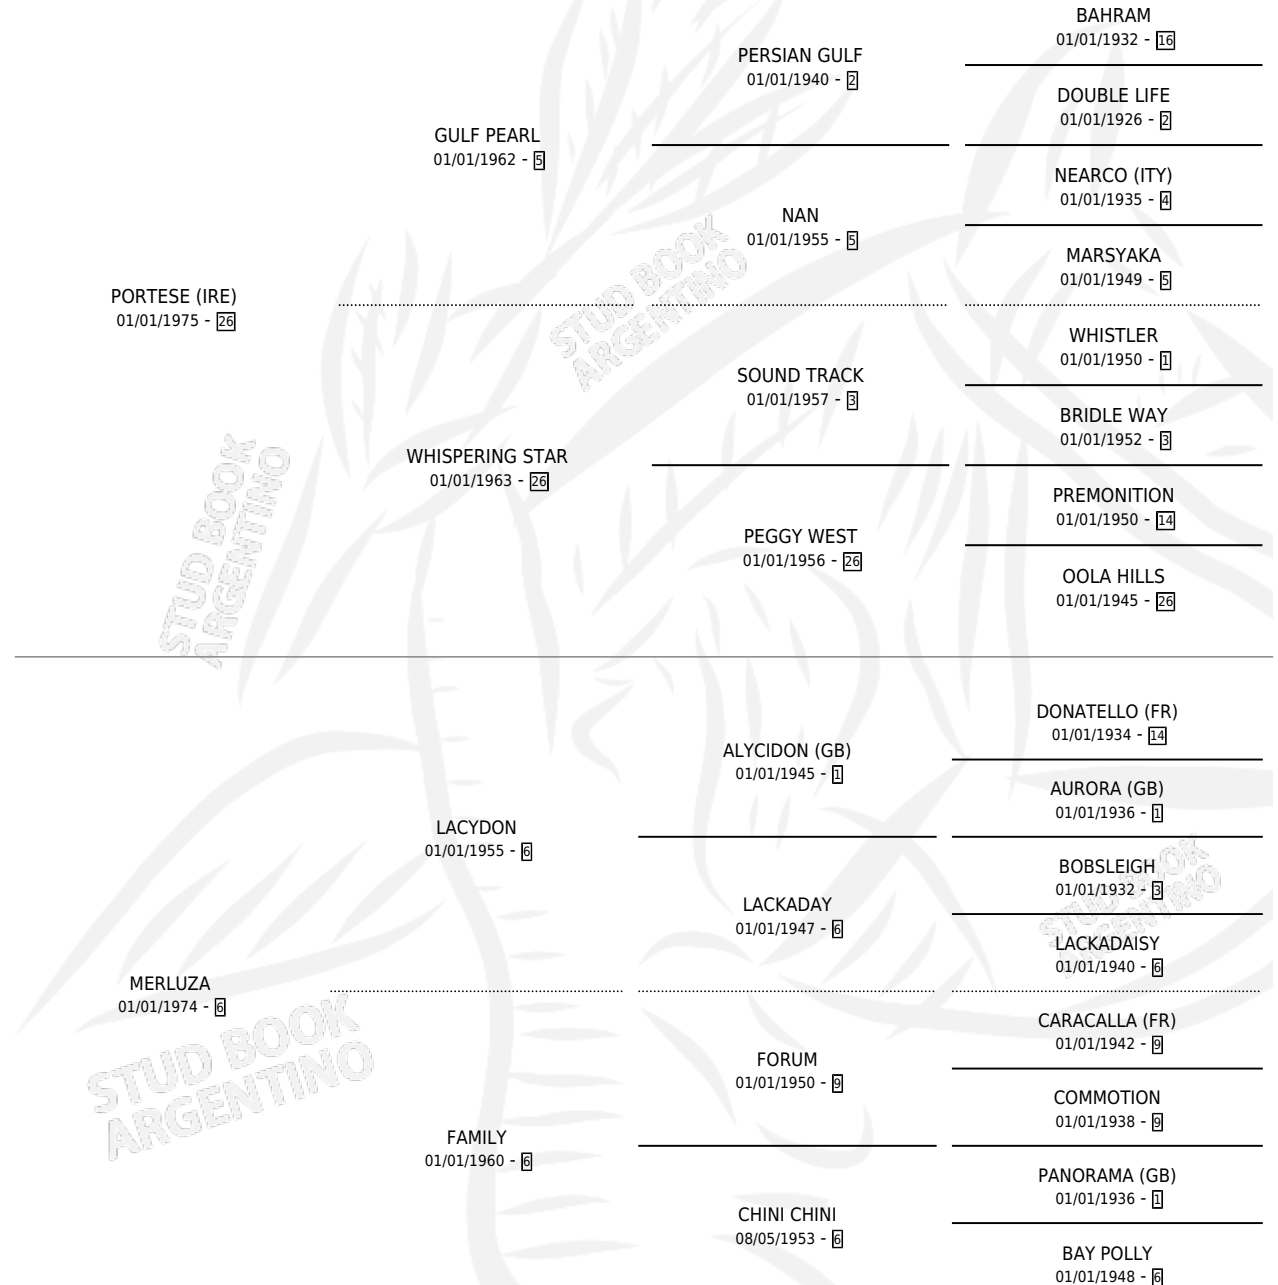

CORTADORA

por **PORTESE (IRE)** y **MERLUZA** por **LACYDON**

Argentina · Hembra · Alazan · SP · 21/07/1988
Familia 6-e · Volumen 33

ESTADO

TIPIFICACIÓN SANGUÍNEA	✓
TIPIFICACIÓN POR ADN	X
PASAPORTE	X
IDENTIFICACIÓN POR MICROCHIP	X
REPRODUCTOR	✓

Lugar de nacimiento: Don Yeye

Criador: Sin dato

~

HIJOS

	MACHOS	HEMBRAS
2 NACIERON	0	2
2 CORRIERON	0	2
1 GANARON	0	1
0 GANADORES CL	0 GANADORES GR	0 GANADORES G1

PEDIGREE

EXPORTACIÓN / IMPORTACIÓN

FECHA	MOVIMIENTO	PAÍS
01/02/1996	EXPORTADO	URUGUAY

~

SERVICIOS

Servicios **3** / Nacimientos **2** / Efectividad **66.67%**

PADRILLO	PRODUCTO	CRIADOR	1ER SERVICIO	ÚLTIMO SERVICIO
DON HERNANDO (USA)	∅		03/10/1995	03/10/1995
LODE (USA)	LA ANFITRIONA (H A, 19/11/1994) •MURIÓ EL 15/11/2010•	SIN DATO	28/10/1993	10/12/1993
LODE (USA)	LA GOBERNANTA (H A, 18/10/1993) •MURIÓ EL 01/01/2009•	SIN DATO	12/10/1992	12/10/1992