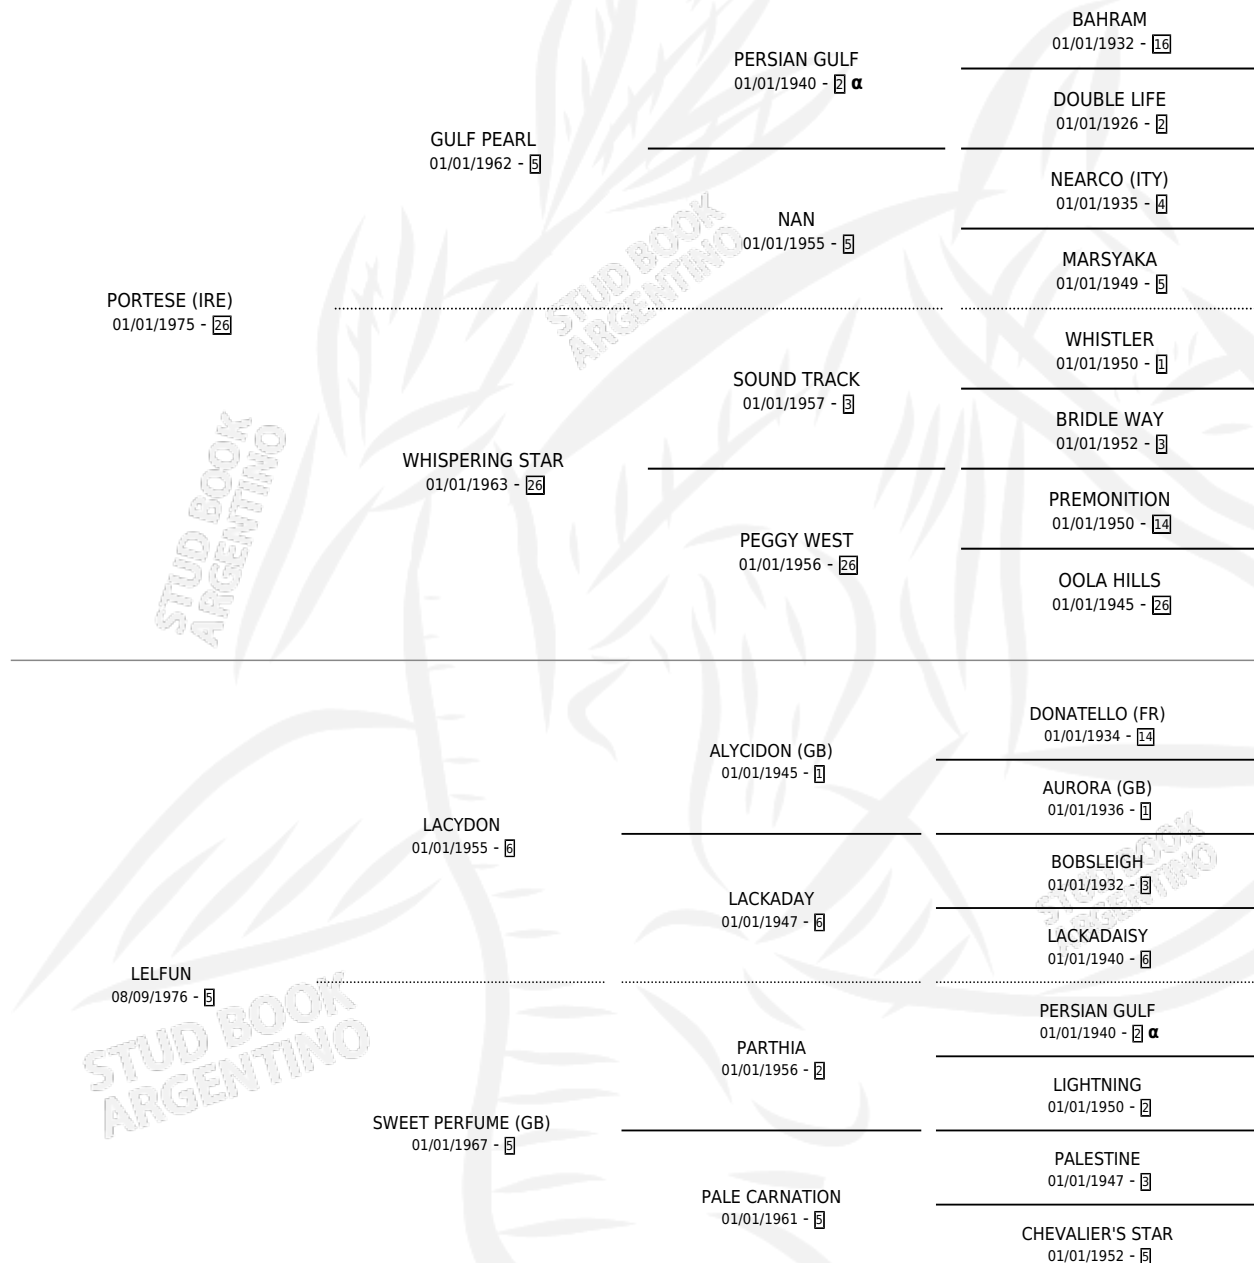

PLATAFORMA

por **PORTESE (IRE)** y **LELFUN** por **LACYDON**

Argentina · Hembra · Alazan · SP · 19/07/1988
Familia 5-h · Volumen 33

ESTADO

TIPIFICACIÓN SANGUÍNEA	✓
TIPIFICACIÓN POR ADN	X
PASAPORTE	X
IDENTIFICACIÓN POR MICROCHIP	X
REPRODUCTOR	✓

Lugar de nacimiento: Los Cesares

Criador: Los Cesares

~

HIJOS

	MACHOS	HEMBRAS
1 NACIERON	0	1
SIN ACTUACIONES		

PEDIGREE

INBREEDING : α