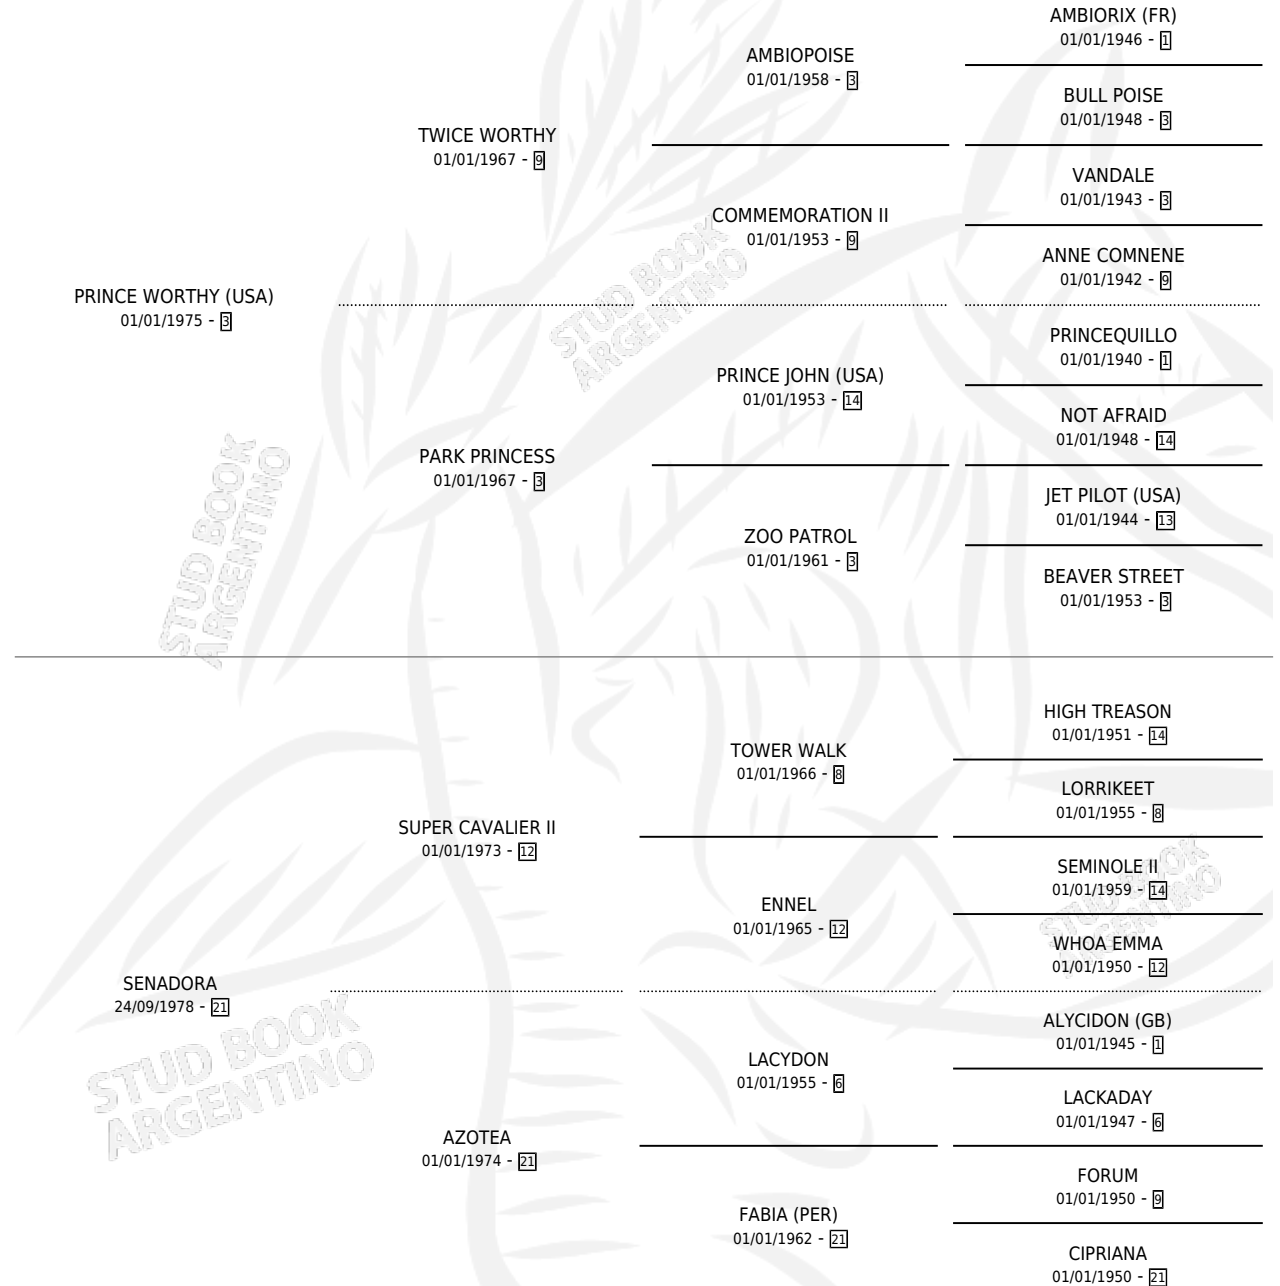

PRINCELET

por **PRINCE WORTHY (USA)** y **SENADORA** por **SUPER CAVALIER II**

Argentina · Macho · Zaino Doradillo · SP · 16/07/1988
Familia 21-a · Volumen 33

ESTADO

TIPIFICACIÓN SANGUÍNEA	X
TIPIFICACIÓN POR ADN	X
PASAPORTE	X
IDENTIFICACIÓN POR MICROCHIP	X
REPRODUCTOR	X

Lugar de nacimiento: Los Cesares

Criador: Los Cesares

PEDIGREE

CAMPAÑA

Solo carreras oficiales de Argentina

POR EDAD

EDAD	CC	1°	2°	3°	4°	5°	NP	CLC	CLG	CLCG1	CLGG1	IMPORTE	GANANCIA / CC
3 AÑOS	4	0	0	0	0	0	4	0	0	0	0	\$0	\$0
4 AÑOS	1	1	0	0	0	0	0	0	0	0	0	\$0	\$0
5 AÑOS	1	0	0	0	0	0	1	0	0	0	0	\$0	\$0
6 AÑOS	4	0	0	0	0	0	4	0	0	0	0	\$0	\$0
TOTALES	10	1	0	0	0	0	9	0	0	0	0	\$0	\$0
%		10.0%	0.0%	0.0%	0.0%	0.0%	90.0%	0.0%	0.0%	0.0%	0.0%		