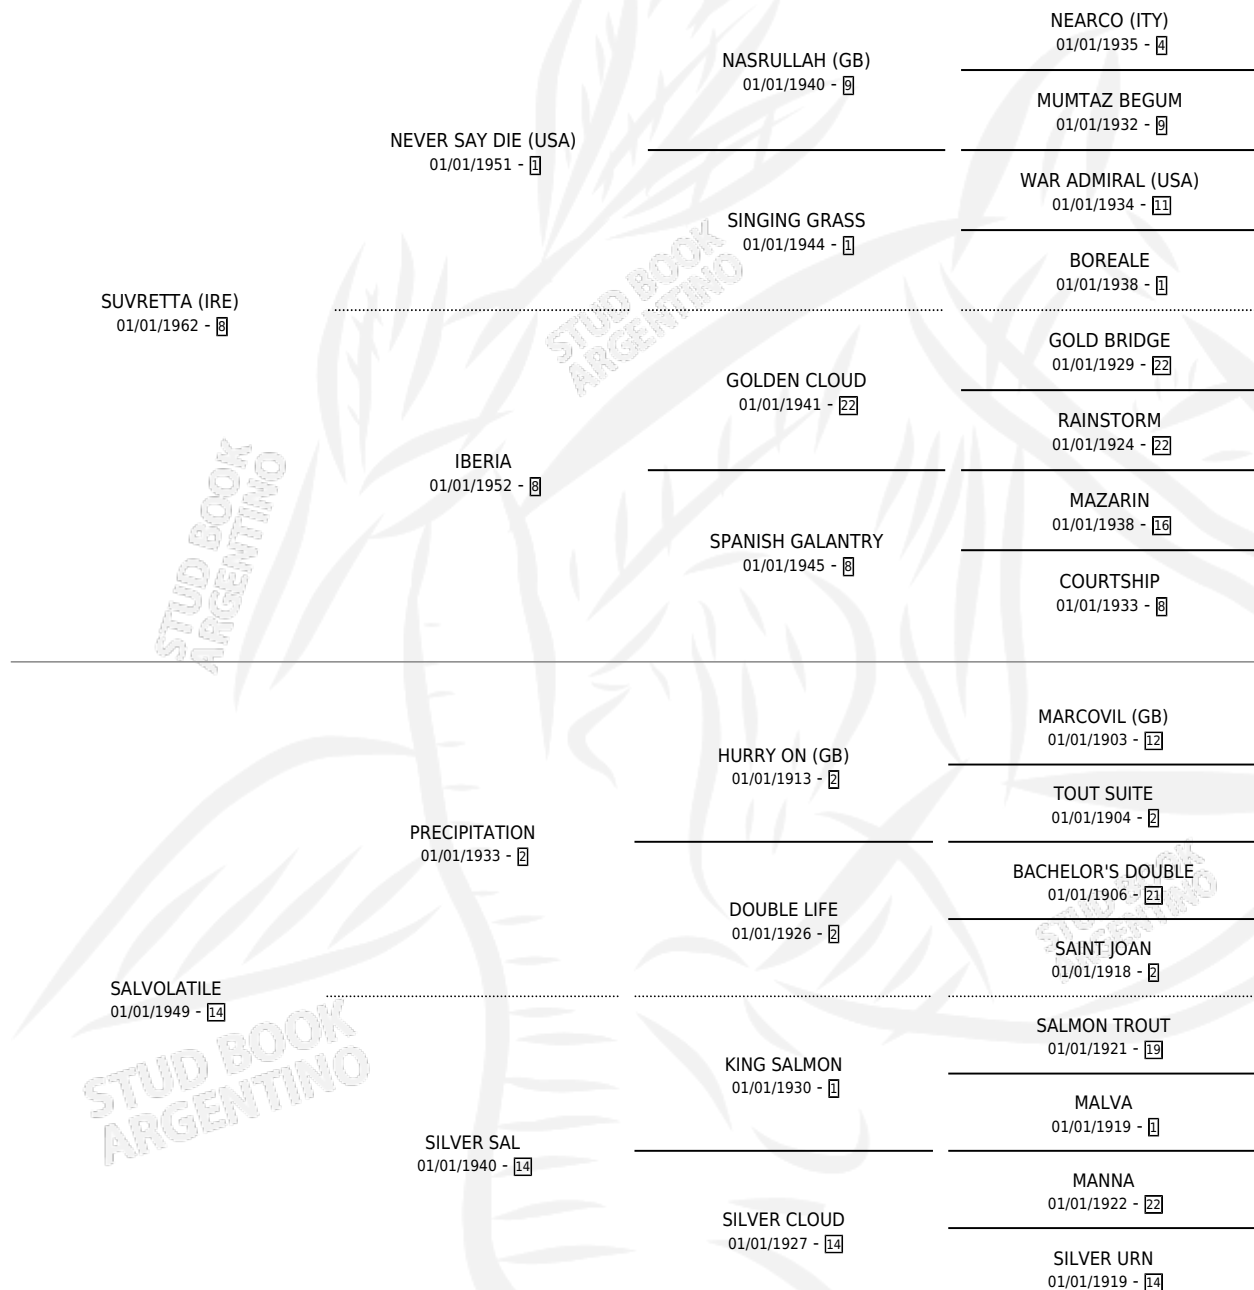

SAFE

por **SUVRETTA (IRE)** y **SALVOLATILE** por **PRECIPITATION**

Argentina · Hembra · Alazan Tostado · SP · 01/01/1970
Familia 14-f · Volumen 27

ESTADO

TIPIFICACIÓN SANGUÍNEA	X
TIPIFICACIÓN POR ADN	X
PASAPORTE	X
IDENTIFICACIÓN POR MICROCHIP	X
REPRODUCTOR	✓

Lugar de nacimiento: Campo particular

Criador: Sin dato

~

HIJOS

	MACHOS	HEMBRAS
1 NACIERON	0	1
SIN ACTUACIONES		

PEDIGREE

S

mientos 0 / Efectividad 0.00%

PADRILLO	PRODUCTO	CRIADOR	1ER SERVICIO	ÚLTIMO SERVICIO
KLEIGHT (USA)	Ø		09/08/1987	15/08/1987
KLEIGHT (USA)	Ø		06/08/1986	11/12/1986
Datos oficiales del Stud Book Argentino HARD CASH	Ø		23/09/1985	27/09/1985
HARD FIGHTER (GB)	Ø			
BIG FIGHTER	Ø			
HARD FIGHTER (GB)	Ø			