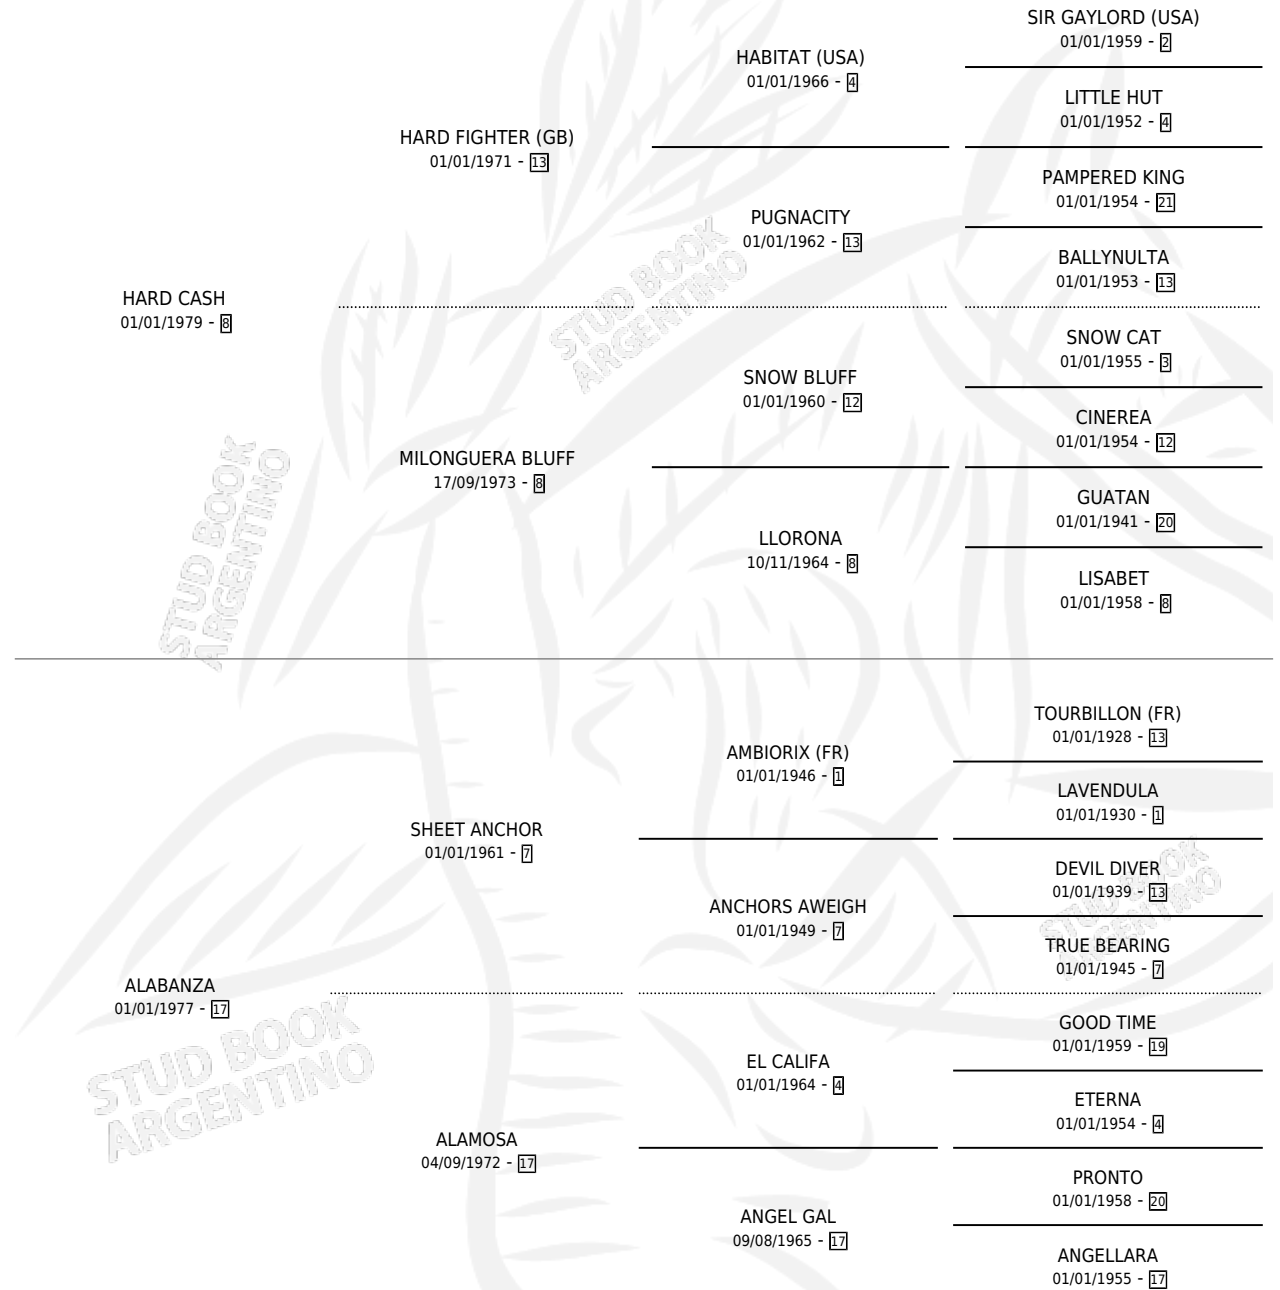

# MUY ALABADA

por **HARD CASH** y **ALABANZA** por **SHEET ANCHOR**

Argentina · Hembra · Zaino · SP · 29/07/1988  
Familia 17-c · Volumen 33

## ESTADO

TIPIFICACIÓN SANGUÍNEA	✓
TIPIFICACIÓN POR ADN	X
PASAPORTE	X
IDENTIFICACIÓN POR MICROCHIP	X
REPRODUCTOR	✓

**Lugar de nacimiento:** El Malacate

**Criador:** Sin dato

## PEDIGREE

S

mientos 0 / Efectividad 0.00%

PADRILLO	PRODUCTO	CRIADOR	1ER SERVICIO	ÚLTIMO SERVICIO
FINE TOSS	∅		05/11/1993	05/11/1993
<b>MUY ALABADA</b>	∅		21/09/1992	15/10/1992
<b>Datos oficiales del Stud Book Argentino</b>	∅		09/12/1991	09/12/1991
Documento generado el 09/05/2026	∅		08/11/1990	22/12/1990
FINE TOSS	∅			
studbook.org.ar	∅			