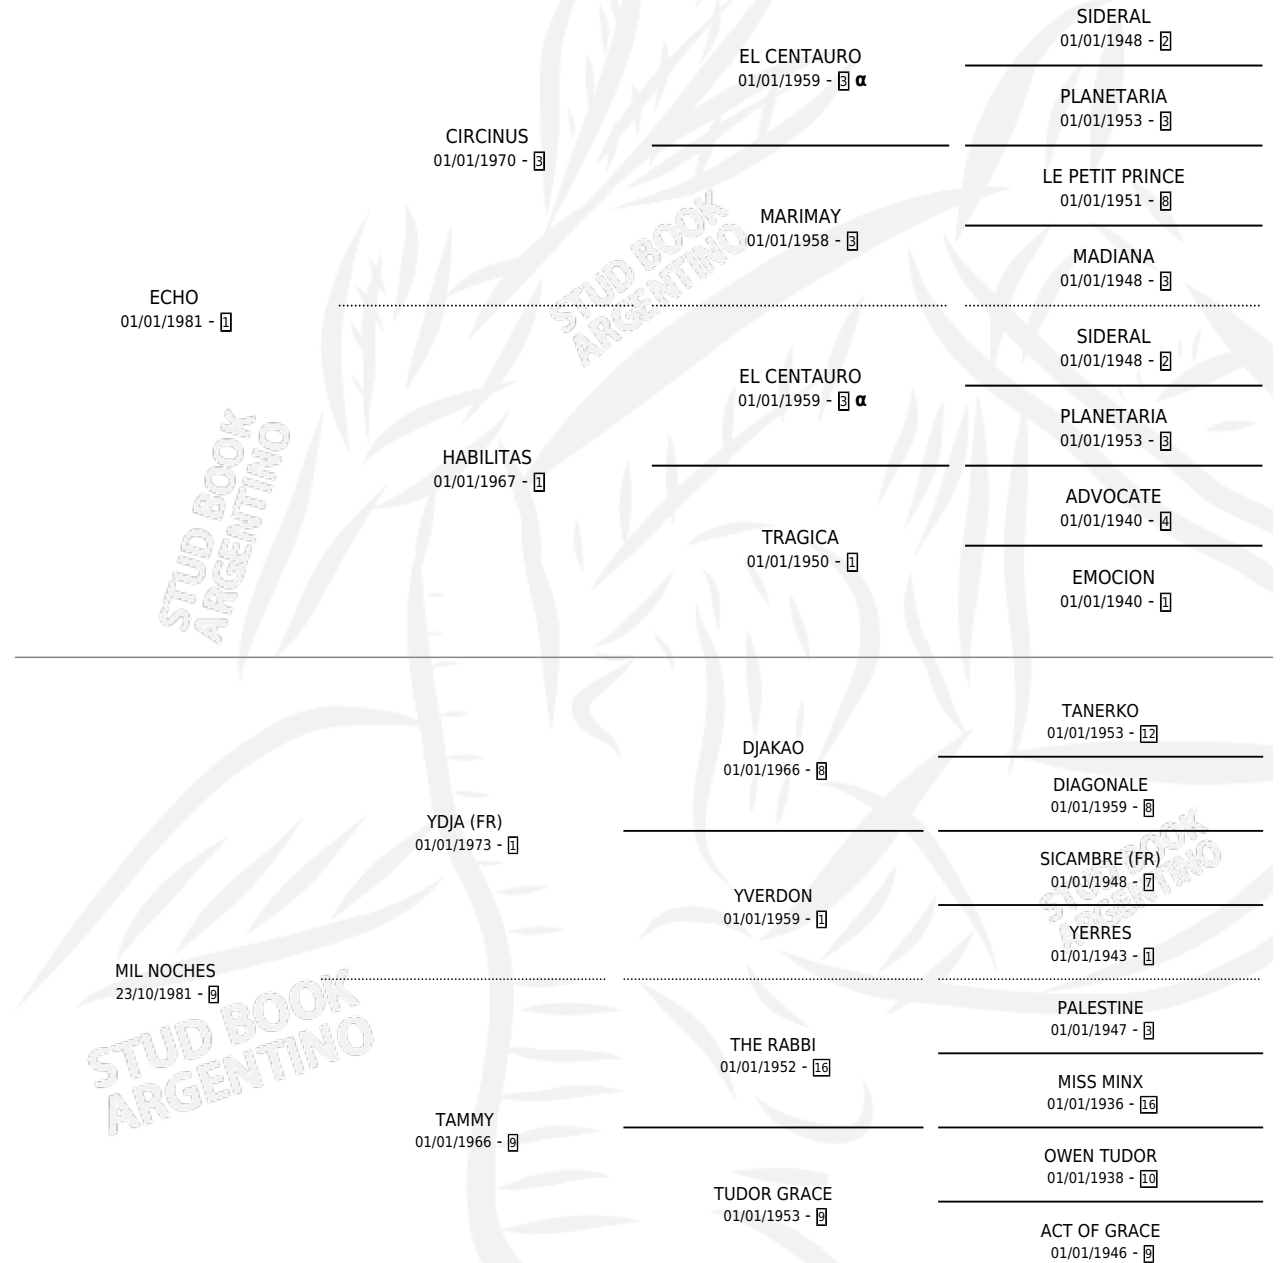

CHAPAL VASCO TIO

por ECHO y MIL NOCHES por YDJA (FR)

Argentina · Macho · Zaino Colorado · SP · 20/07/1988
Familia 9-c · Volumen 33

ESTADO

TIPIFICACIÓN SANGUÍNEA	X
TIPIFICACIÓN POR ADN	X
PASAPORTE	X
IDENTIFICACIÓN POR MICROCHIP	X
REPRODUCTOR	X

Lugar de nacimiento: Del Chapaleofu

Criador: Sin dato

PEDIGREE

INBREEDING : α

CAMPAÑA

Solo carreras oficiales de Argentina

POR EDAD

EDAD	CC	1°	2°	3°	4°	5°	NP	CLC	CLG	CLCG1	CLGG1	IMPORTE	GANANCIA / CC
4 AÑOS	1	0	0	0	0	0	1	0	0	0	0	\$0	\$0
5 AÑOS	5	0	0	0	0	0	5	0	0	0	0	\$0	\$0
TOTALES	6	0	0	0	0	0	6	0	0	0	0	\$0	\$0
%		0.0%	0.0%	0.0%	0.0%	0.0%	100%	0.0%	0.0%	0.0%	0.0%		