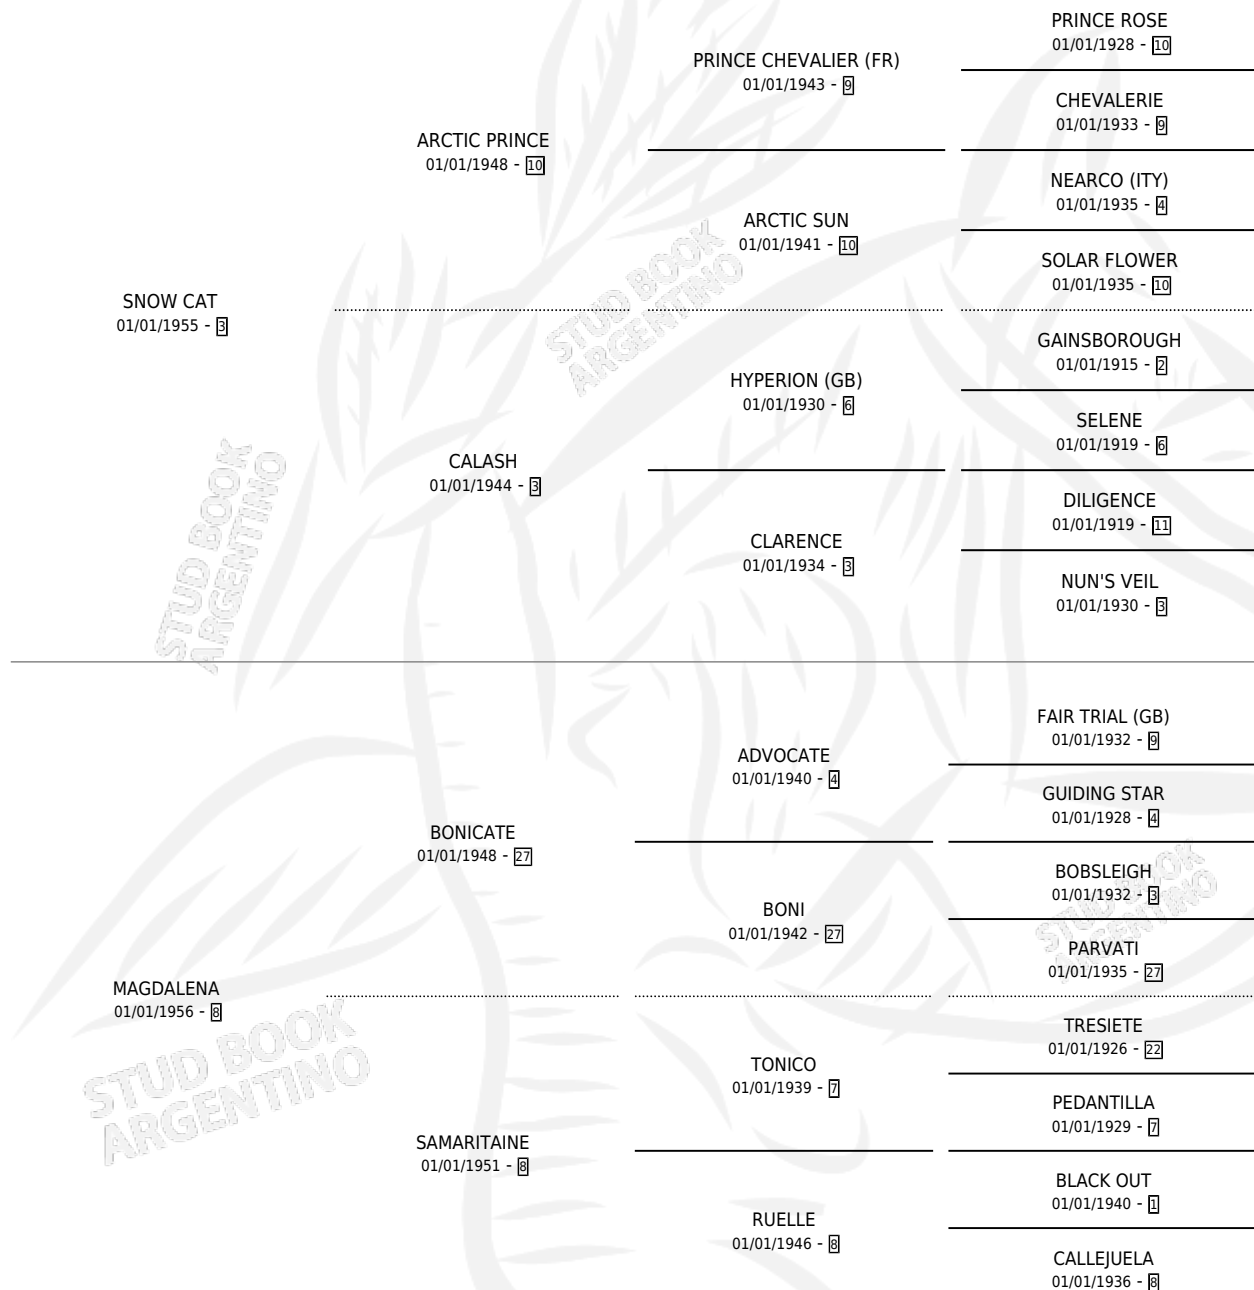

Lugar de nacimiento: Campo particular

Criador: Sin dato

~

HIJOS

	MACHOS	HEMBRAS
2 NACIERON	1	1
1 CORRIERON	1	0
1 GANARON	1	0
1 GANADORES CL	1 GANADORES GR	0 GANADORES G1

PEDIGREE

S

mientos 1 / Efectividad 50.00%

PADRILLO	PRODUCTO	CRIADOR	1ER SERVICIO	ÚLTIMO SERVICIO
LUCKY WAY	∅			
SNOW MISS LUCKY WAY	MOCK TURTLE (H A, 14/08/1985)	SIN DATO		

Datos oficiales del Stud Book Argentino

Documento generado el 08/05/2026