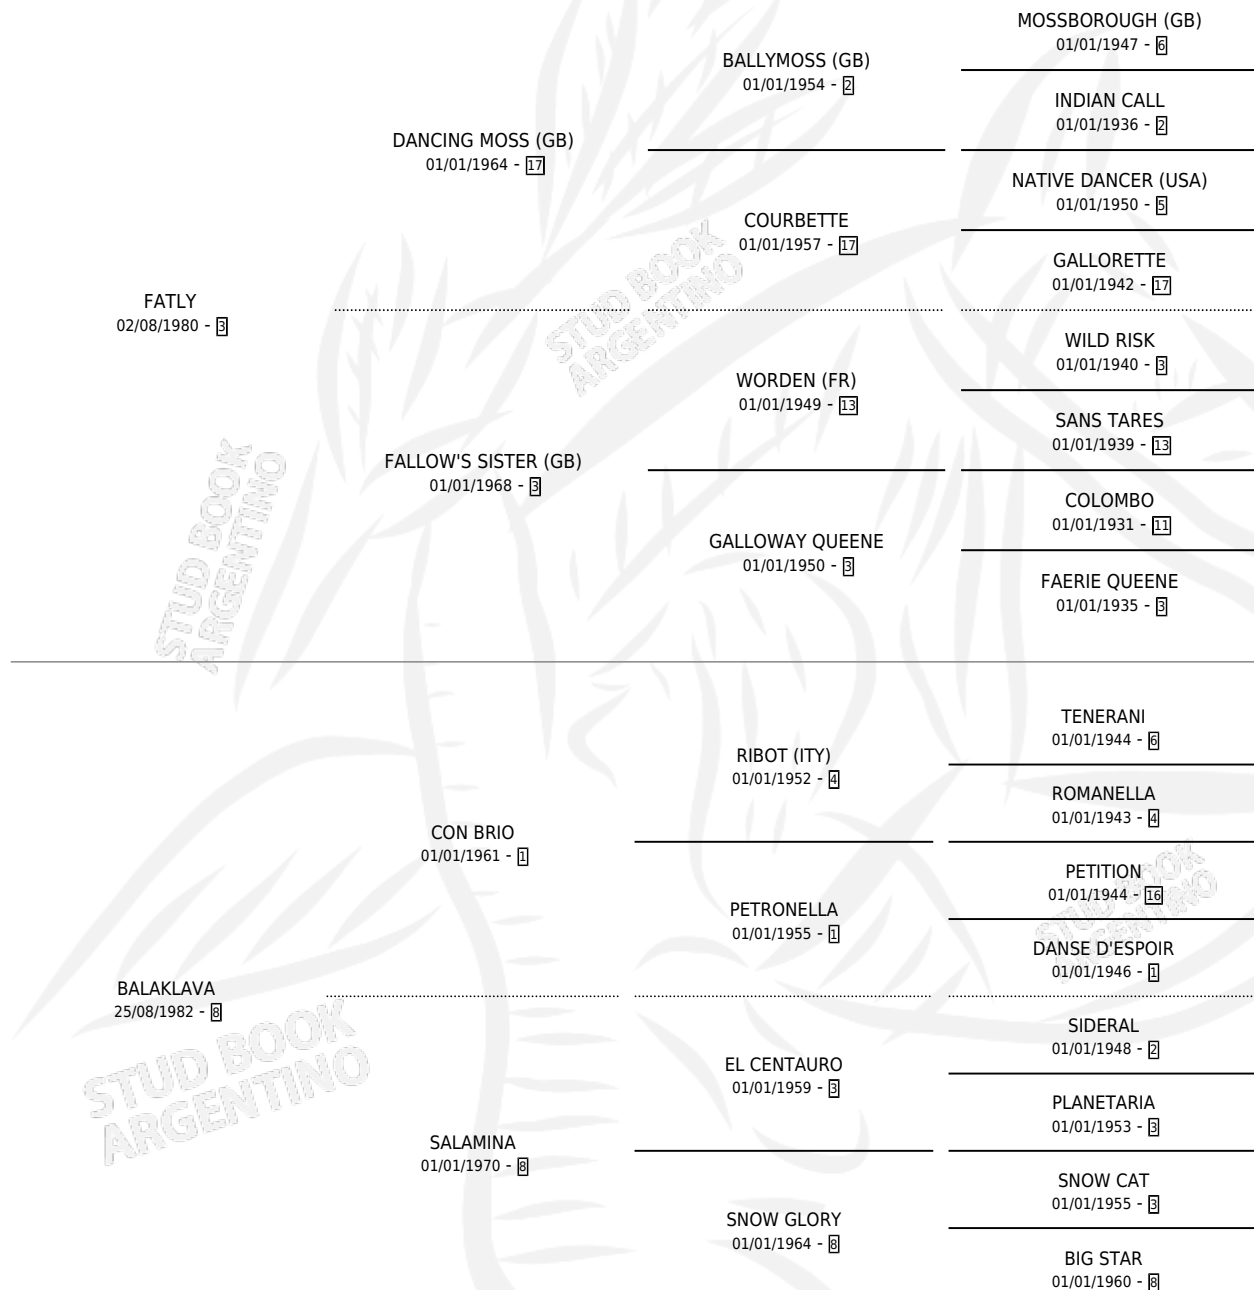

FAKEL

por **FATLY** y **BALAKLAVA** por **CON BRIO**

Argentina · Macho · Alazan · SP · 05/08/1988
Familia 8-c · Volumen 33

ESTADO

TIPIFICACIÓN SANGUÍNEA	X
TIPIFICACIÓN POR ADN	X
PASAPORTE	X
IDENTIFICACIÓN POR MICROCHIP	X
REPRODUCTOR	X

Lugar de nacimiento: El Pelado

Criador: Sin dato

PEDIGREE

FACKEL

Datos oficiales del Stud Book Argentino

Documento generado el 06/05/2026

studbook.org.ar