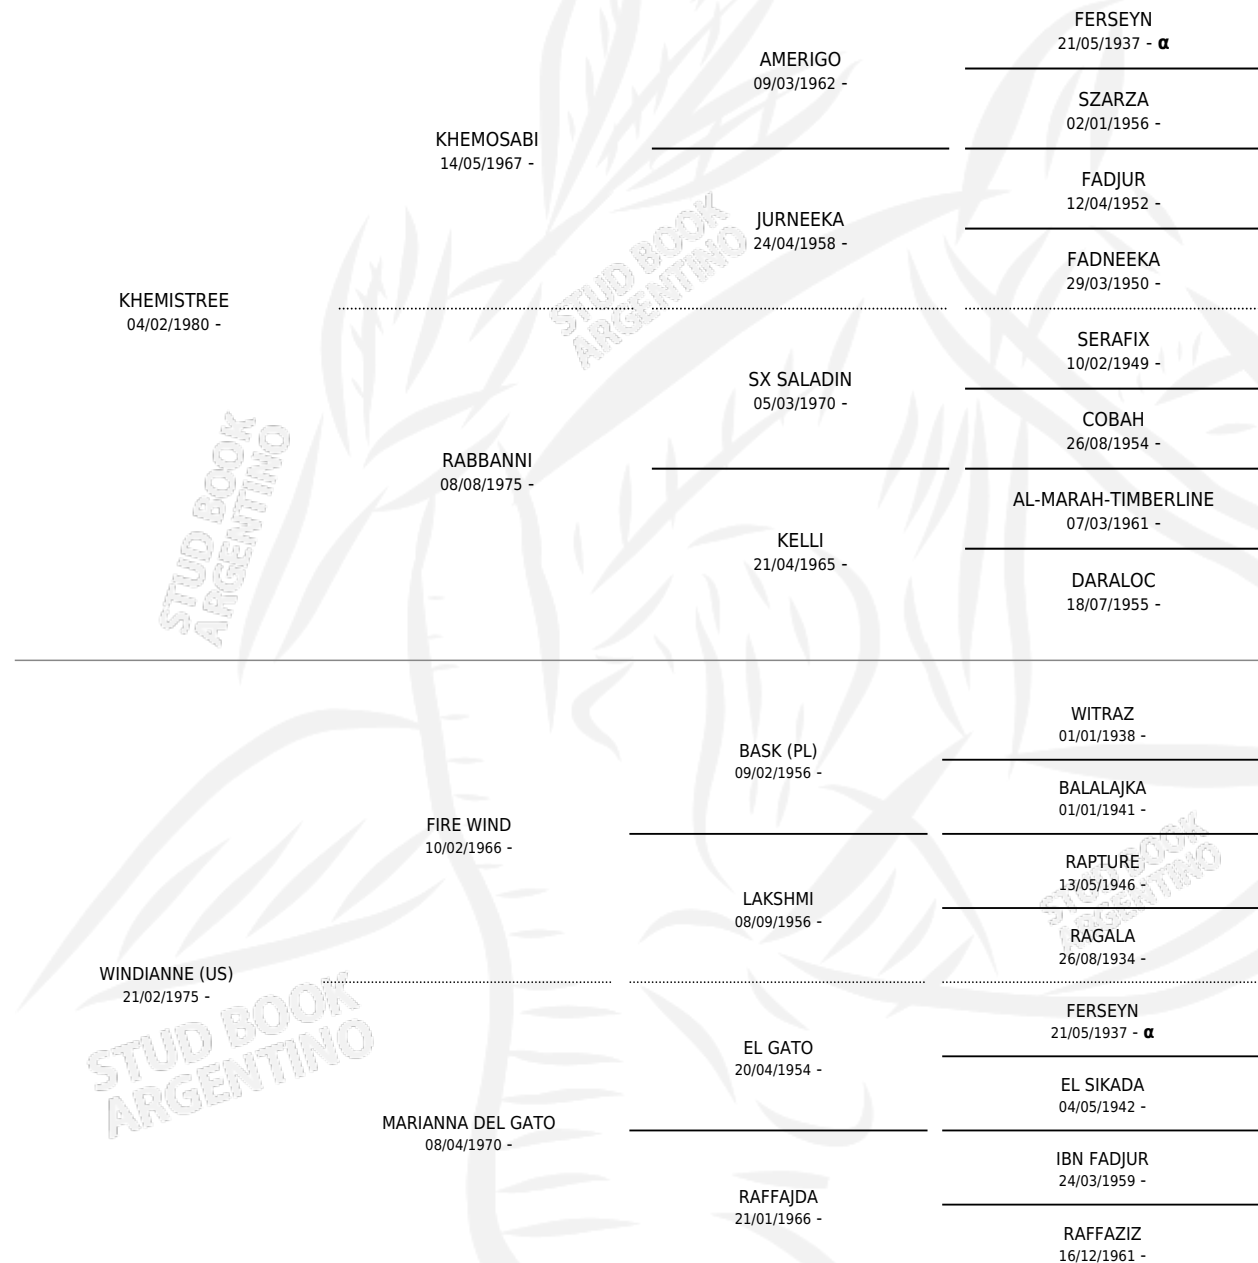

KHEMOSEP

por KHEMISTREE y WINDIANNE (US) por FIRE WIND

Argentina · Macho · Zaino · AP · 08/04/1988
Familia · Volumen 33

ESTADO

TIPIFICACIÓN SANGUÍNEA	✓
TIPIFICACIÓN POR ADN	X
PASAPORTE	X
IDENTIFICACIÓN POR MICROCHIP	X
REPRODUCTOR	✓

Lugar de nacimiento: La Media Legua

Criador: Sin dato

~

HIJOS

	MACHOS	HEMBRAS
2 NACIERON	1	1
SIN ACTUACIONES		

PEDIGREE

INBREEDING : α

SERVICIOS PADRILLO