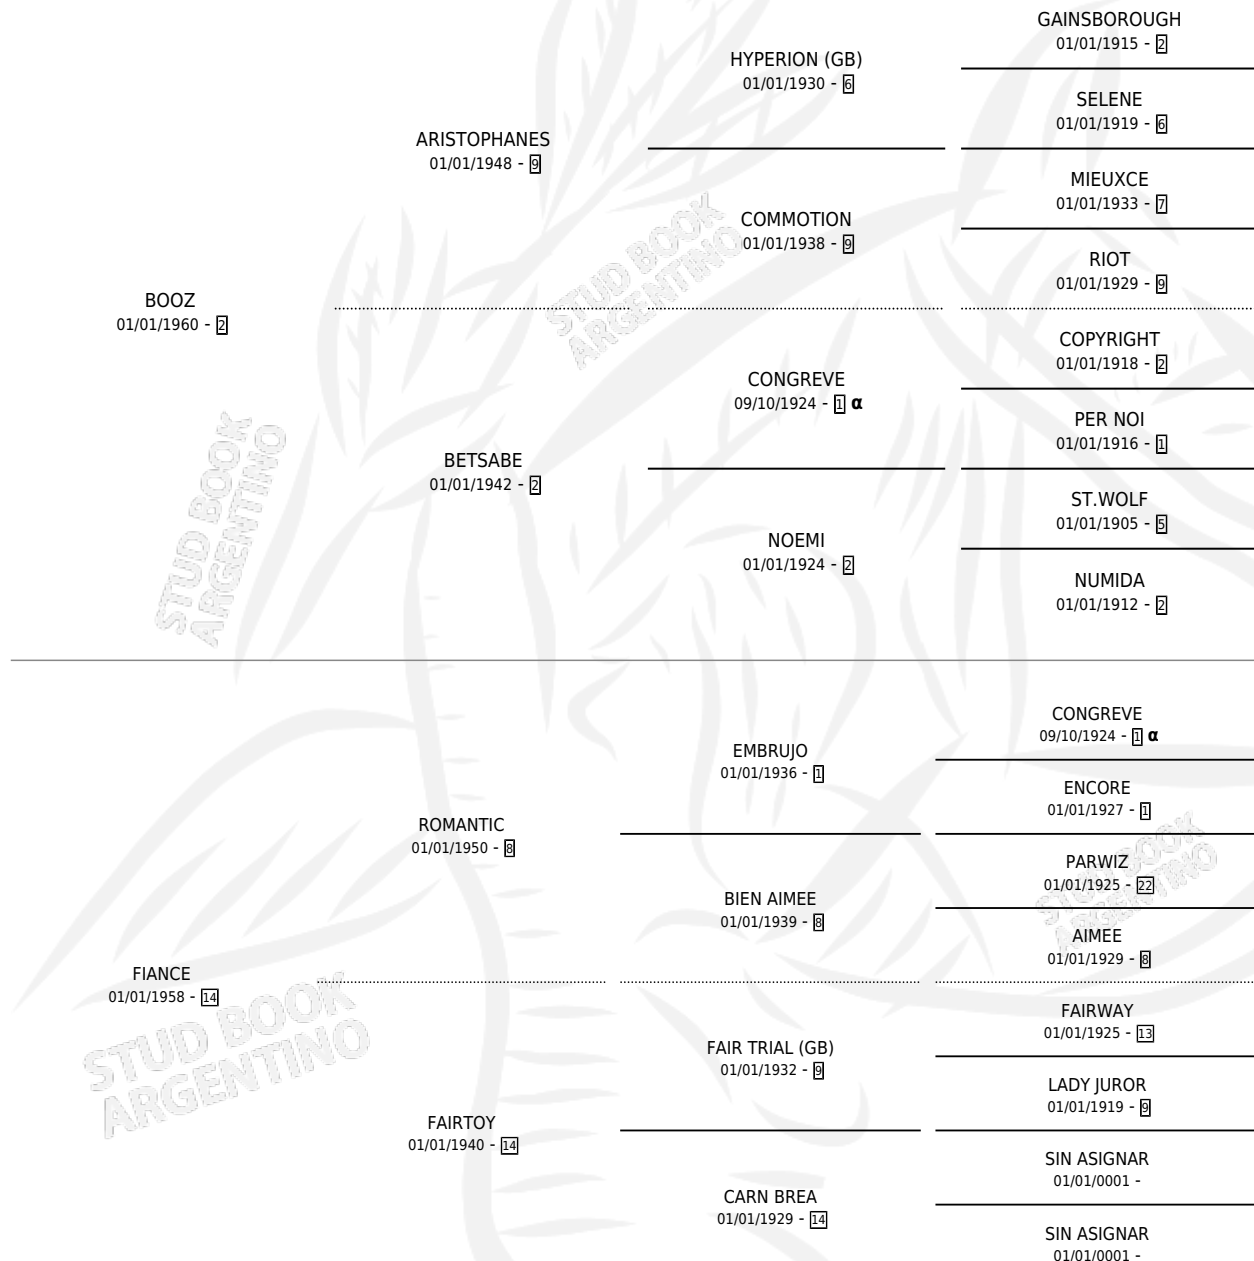

# FILLA

por **BOOZ** y **FIANCE** por **ROMANTIC**

Argentina · Hembra · Alazan Tostado · SP · 01/01/1970  
Familia 14-f · Volumen 27

## ESTADO

TIPIFICACIÓN SANGUÍNEA	X
TIPIFICACIÓN POR ADN	X
PASAPORTE	X
IDENTIFICACIÓN POR MICROCHIP	X
REPRODUCTOR	✓

**Lugar de nacimiento:** Campo particular

**Criador:** Sin dato

~

## HIJOS

	MACHOS	HEMBRAS
6 NACIERON	1	5
3 CORRIERON	1	2
3 GANARON	1	2
<b>0</b> GANADORES <b>CL</b>	<b>0</b> GANADORES <b>GR</b>	<b>0</b> GANADORES <b>G1</b>

## PEDIGREE

INBREEDING :  $\alpha$

S

mientos 1 / Efectividad 25.00%

PADRILLO	PRODUCTO	CRIADOR	1ER SERVICIO	ÚLTIMO SERVICIO
BILLY PITT (USA)	∅		25/10/1986	15/12/1986
<b>FILLA</b> BILLY PITT (USA)	FELINA BILL (H A, 19/10/1986)	SIN DATO	16/09/1985	02/11/1985
<b>Datos oficiales del Stud Book Argentino</b>				
BILLY PITT (USA)	∅			
Documento generado el 25/04/2026				
BILLY PITT (USA)	∅			
studbook.org.ar				