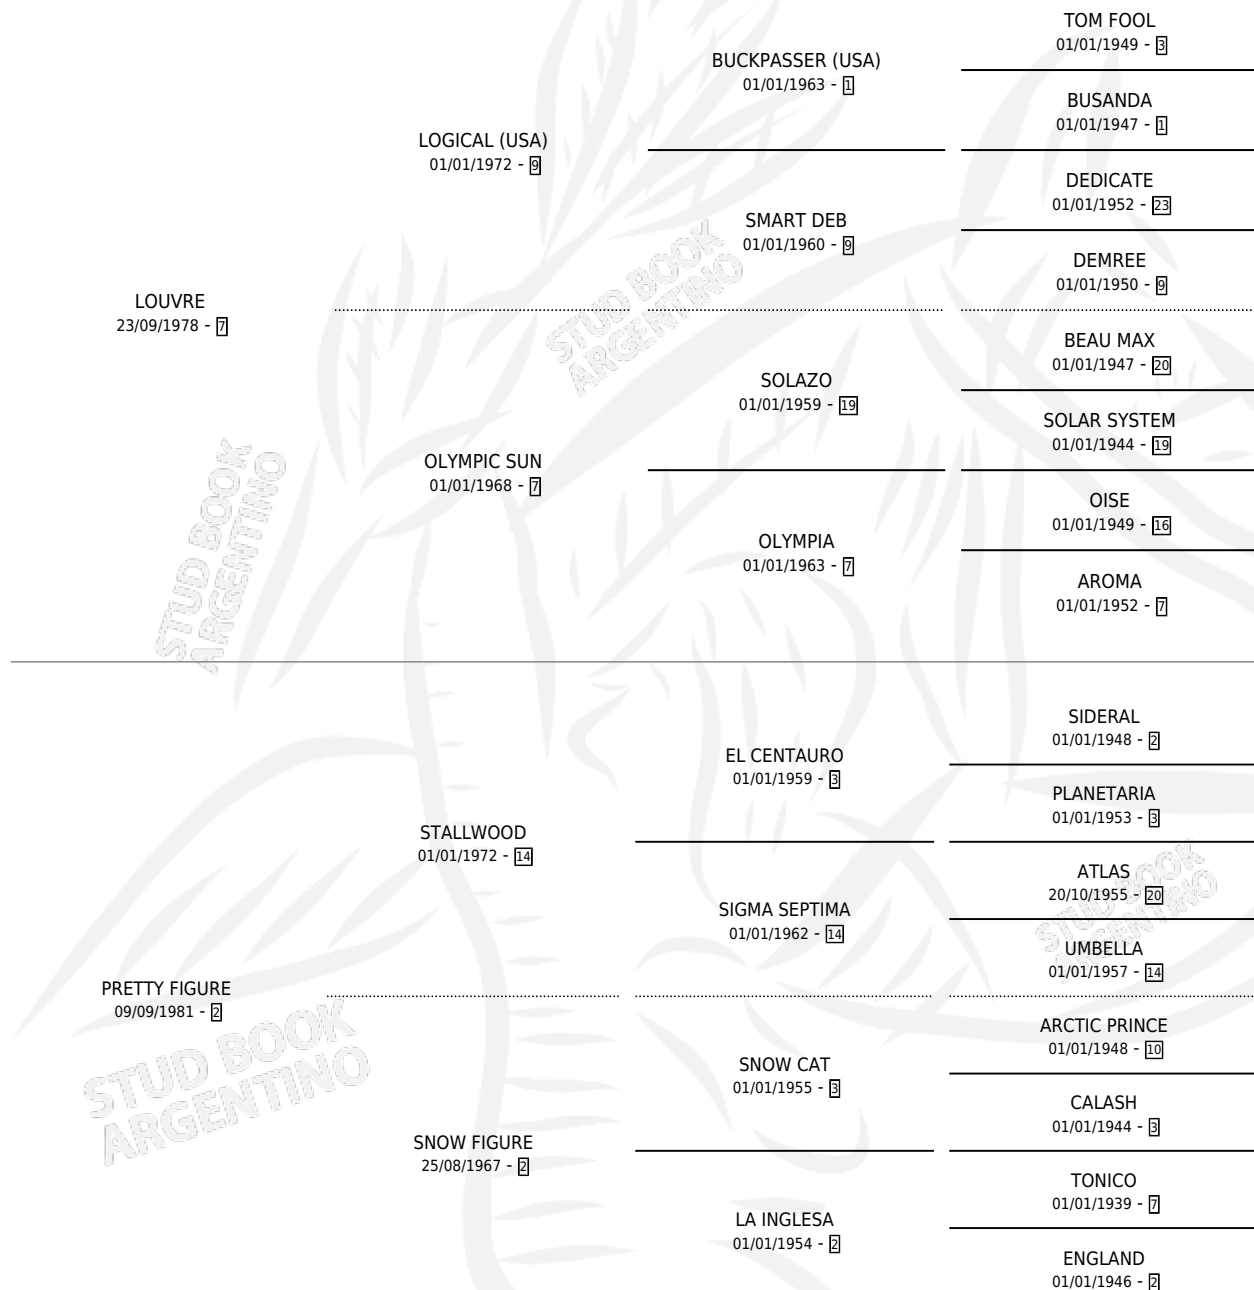

RUSPOLI

por LOUVRE y PRETTY FIGURE por STALLWOOD

Argentina · Macho · Zaino · SP · 12/08/1988
Familia 2-n · Volumen 33

ESTADO

TIPIFICACIÓN SANGUÍNEA	✓
TIPIFICACIÓN POR ADN	✓
PASAPORTE	X
IDENTIFICACIÓN POR MICROCHIP	X
REPRODUCTOR	✓

Lugar de nacimiento: El Pelado

Criador: Sin dato

~

HIJOS

	MACHOS	HEMBRAS
68 NACIERON	27	41
16 CORRIERON	10	6
5 GANARON	3	2
0 GANADORES CL	0 GANADORES GR	0 GANADORES G1

PEDIGREE

CAMPAÑA

Solo carreras oficiales de Argentina