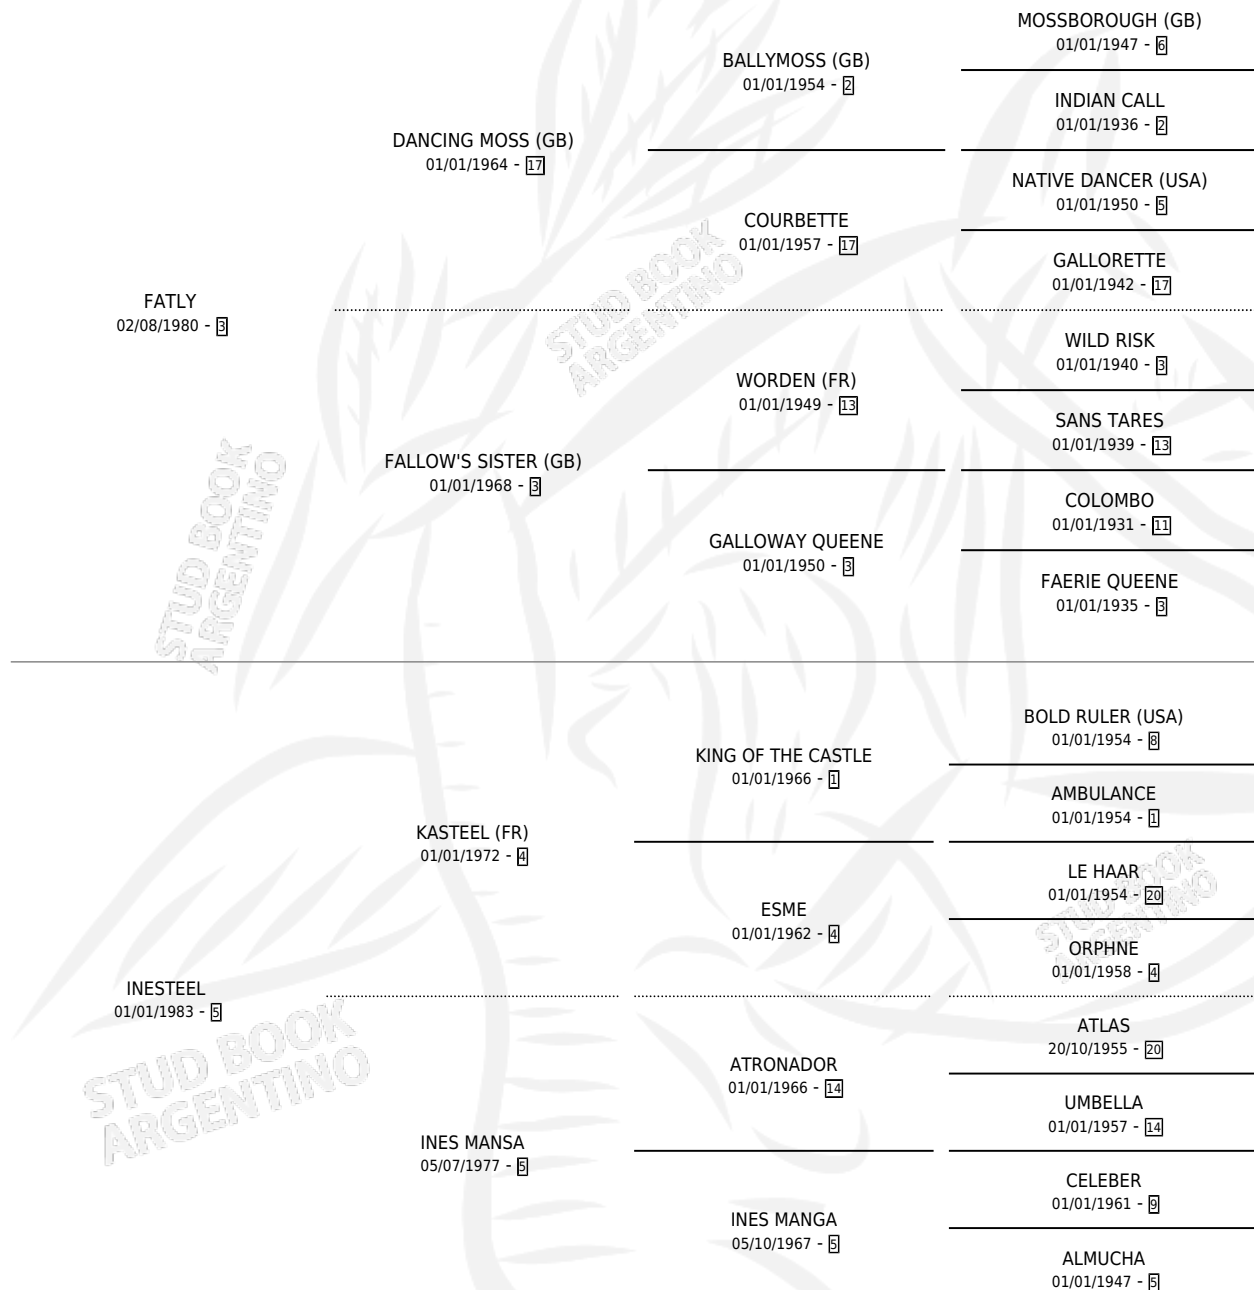

FALLEBA

por **FATLY** y **INESTEEL** por **KASTEEL (FR)**

Argentina · Hembra · Zaino · SP · 12/08/1988
Familia 5-b · Volumen 33

ESTADO

TIPIFICACIÓN SANGUÍNEA	✓
TIPIFICACIÓN POR ADN	✓
PASAPORTE	X
IDENTIFICACIÓN POR MICROCHIP	X
REPRODUCTOR	✓

Lugar de nacimiento: El Pelado

Criador: Sin dato

~

HIJOS

	MACHOS	HEMBRAS
8 NACIERON	5	3
3 CORRIERON	2	1

SIN ACTUACIONES

PEDIGREE