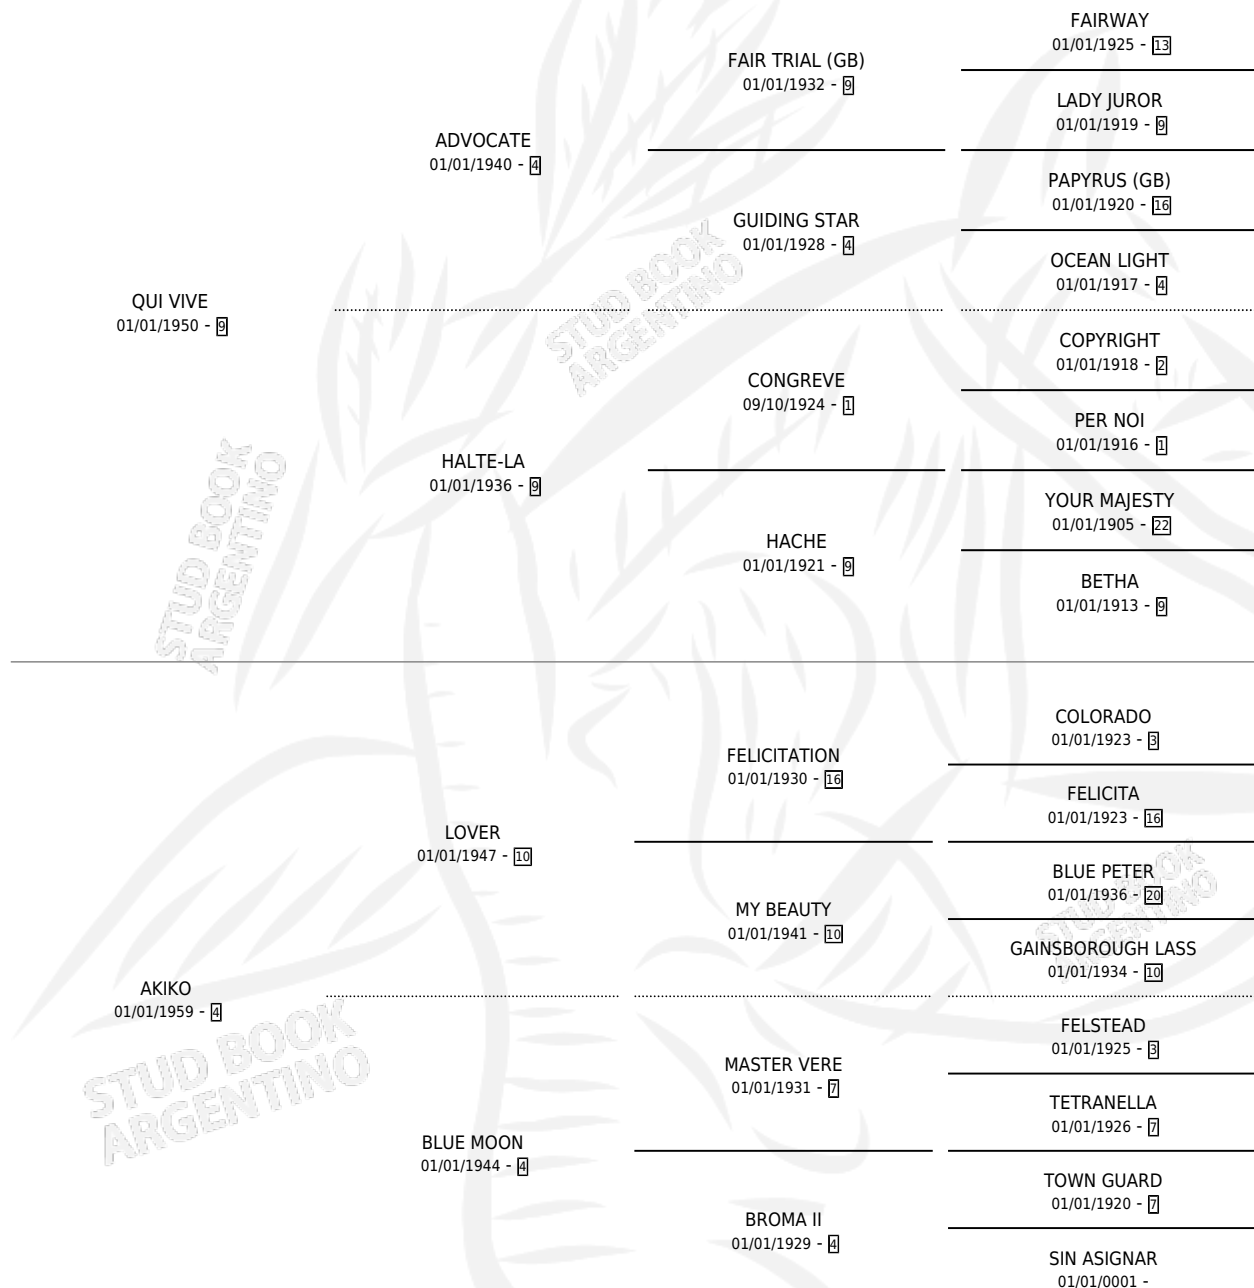

TOBRUK

por QUI VIVE y AKIKO por LOVER

Argentina · Macho · Alazan · SP · 01/01/1970
Familia 4-b · Volumen 27

ESTADO

TIPIFICACIÓN SANGUÍNEA	X
TIPIFICACIÓN POR ADN	X
PASAPORTE	X
IDENTIFICACIÓN POR MICROCHIP	X
REPRODUCTOR	✓

Lugar de nacimiento: Campo particular

Criador: Sin dato

~

HIJOS

	MACHOS	HEMBRAS
15 NACIERON	9	6
5 CORRIERON	4	1
4 GANARON	3	1
0 GANADORES CL	0 GANADORES GR	0 GANADORES G1

PEDIGREE