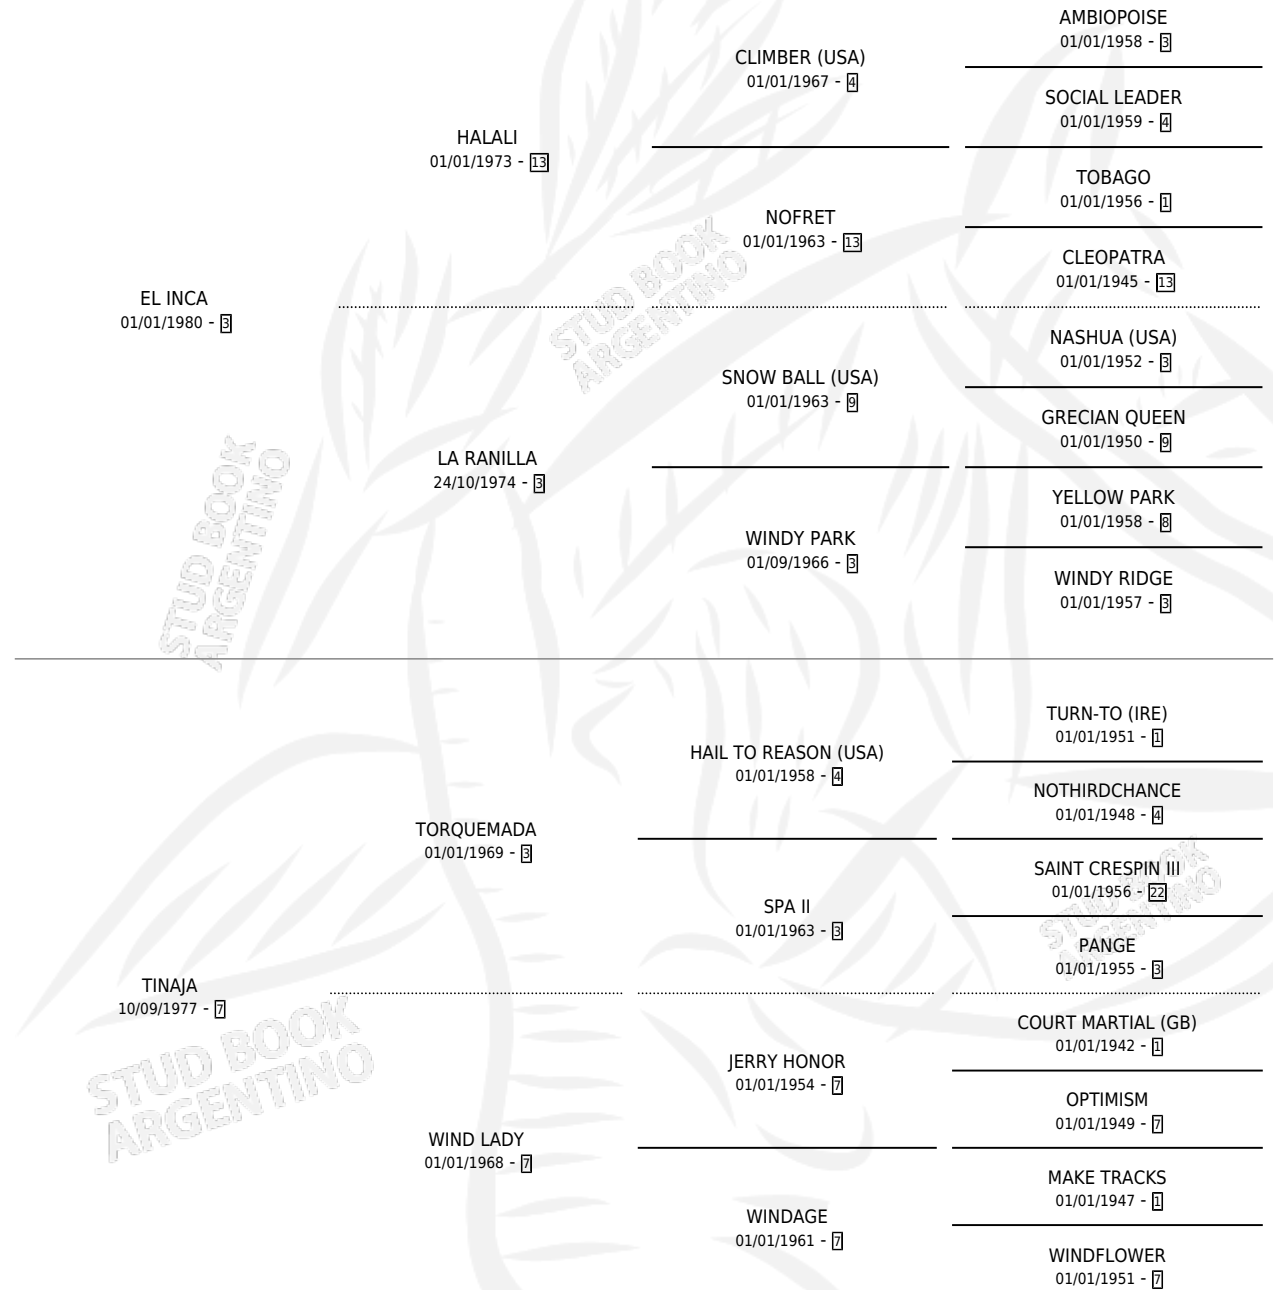

TINEIYER

por **EL INCA** y **TINAJA** por **TORQUEMADA**

Argentina · Hembra · Tordillo · SP · 02/08/1988
Familia 7 · Volumen 33

ESTADO

TIPIFICACIÓN SANGUÍNEA	X
TIPIFICACIÓN POR ADN	X
PASAPORTE	X
IDENTIFICACIÓN POR MICROCHIP	X
REPRODUCTOR	X

Lugar de nacimiento: Divisadero

Criador: Sin dato

PEDIGREE

TINEIYER

Datos oficiales del Stud Book Argentino

Documento generado el 10/05/2026

studbook.org.ar