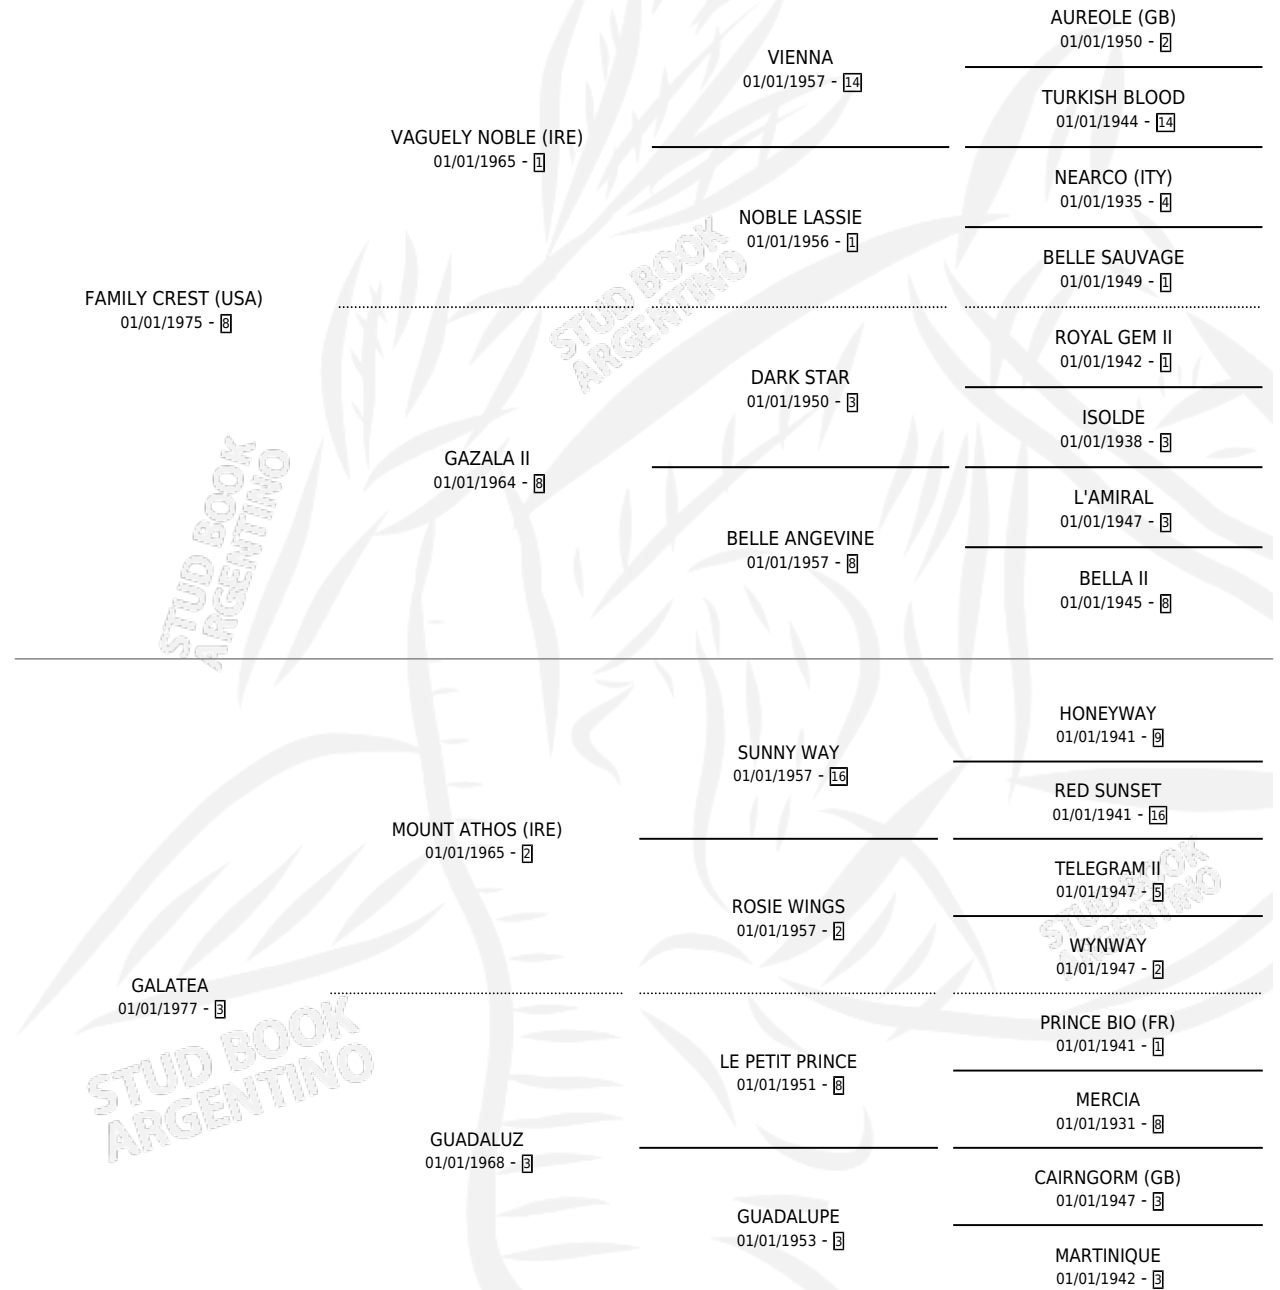

GALANTEADOR

por **FAMILY CREST (USA)** y **GALATEA** por **MOUNT ATHOS (IRE)**

Argentina · Macho · Zaino · SP · 27/07/1988
Familia 3-d · Volumen 33

ESTADO

TIPIFICACIÓN SANGUÍNEA	X
TIPIFICACIÓN POR ADN	X
PASAPORTE	X
IDENTIFICACIÓN POR MICROCHIP	X
REPRODUCTOR	X

Lugar de nacimiento: Divisadero

Criador: Sin dato

PEDIGREE

GALANTEADOR

Datos oficiales del Stud Book Argentino

Documento generado el 04/05/2026

studbook.org.ar