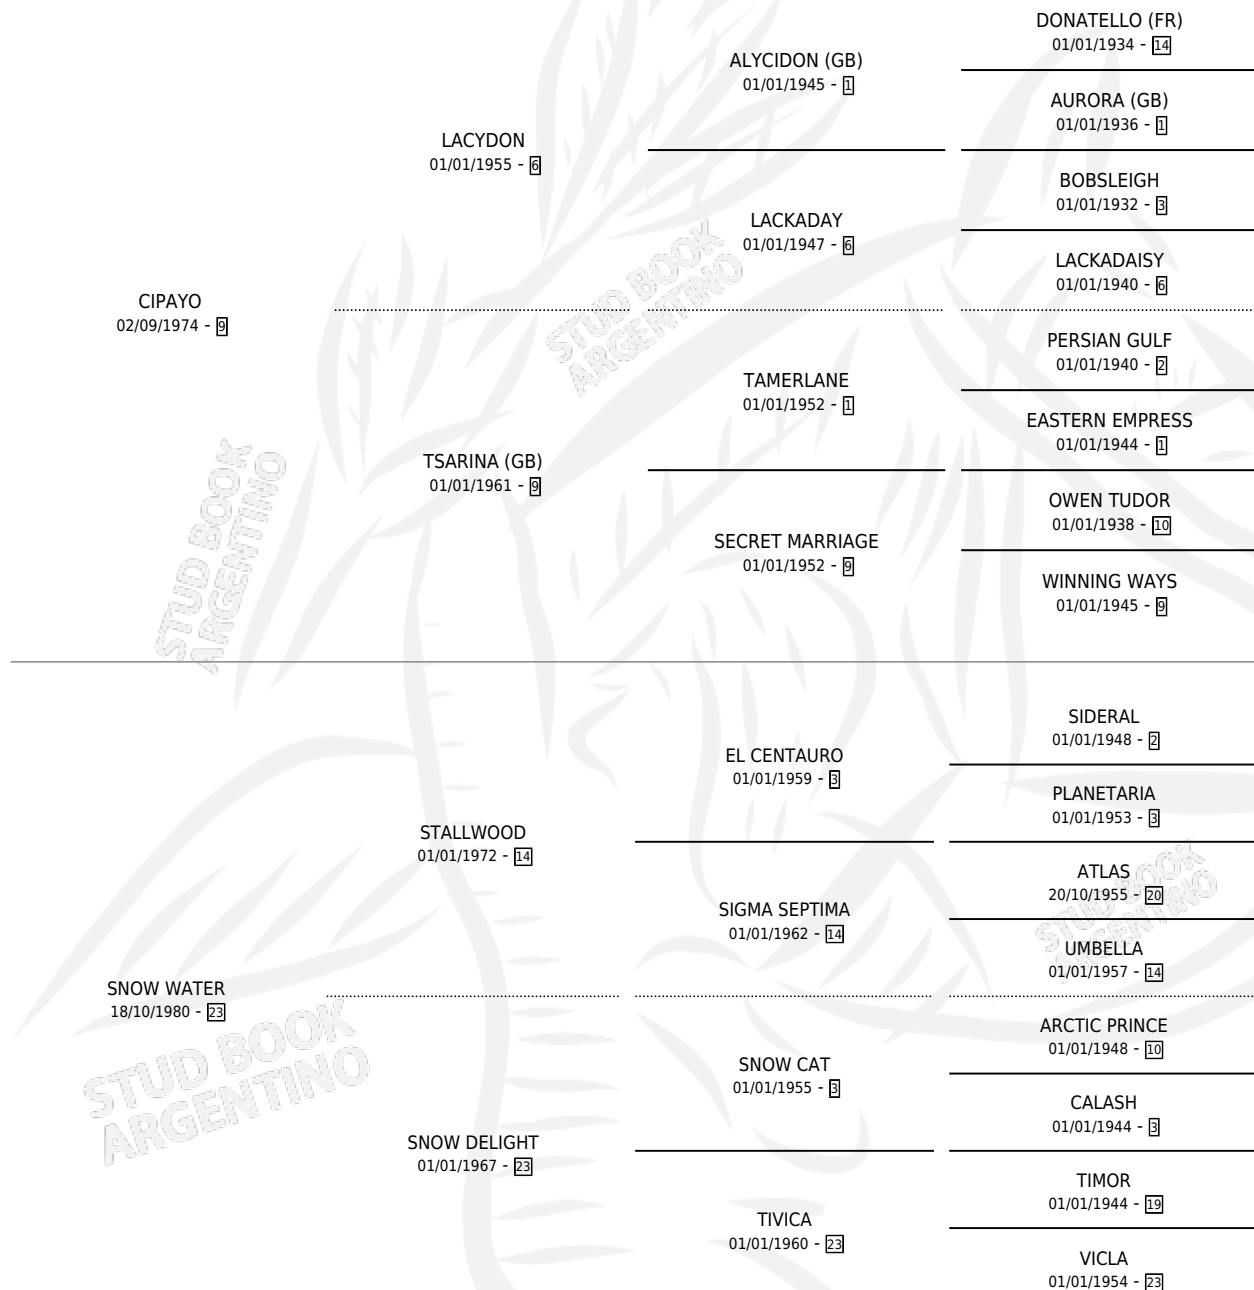

CORTESANA

por CIPAYO y SNOW WATER por STALLWOOD

Argentina · Hembra · Zaino · SP · 18/08/1988
Familia 23-a · Volumen 33

ESTADO

TIPIFICACIÓN SANGUÍNEA	✓
TIPIFICACIÓN POR ADN	✓
PASAPORTE	X
IDENTIFICACIÓN POR MICROCHIP	X
REPRODUCTOR	✓

Lugar de nacimiento: La Irenita

Criador: Sin dato

~

HIJOS

	MACHOS	HEMBRAS
13 NACIERON	2	11
11 CORRIERON	2	9
6 GANARON	1	5
0 GANADORES CL	0 GANADORES GR	0 GANADORES G1

PEDIGREE