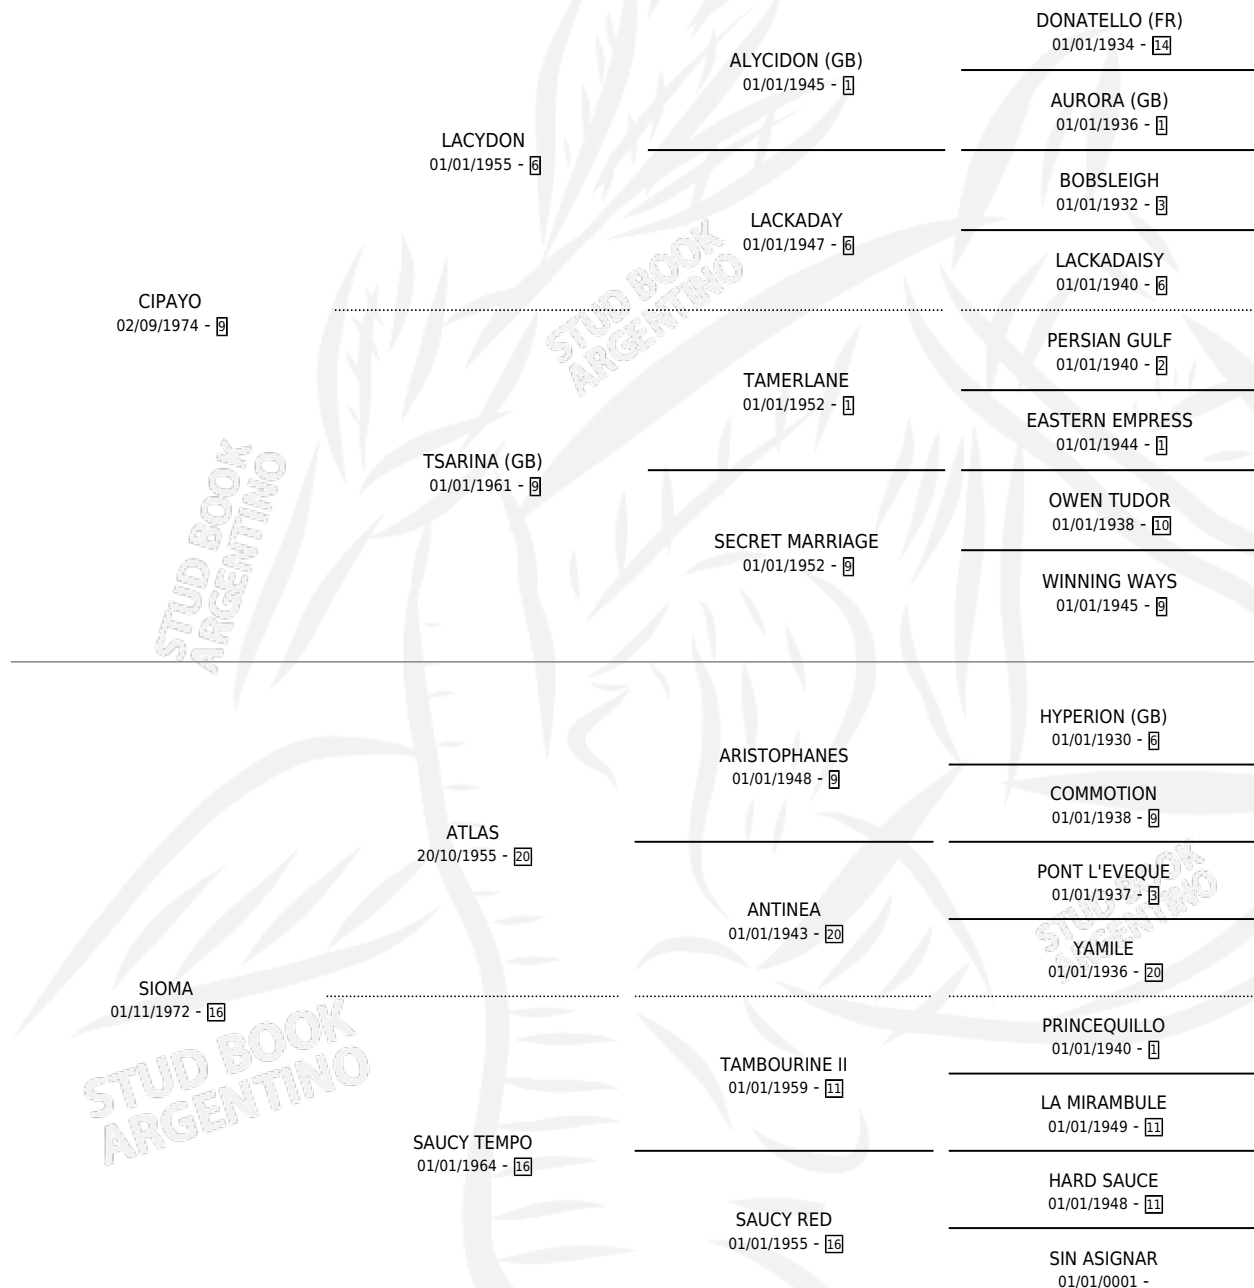

EL MOSQUETERO

por CIPAYO y SIOMA por ATLAS

Argentina · Macho · Zaino Doradillo · SP · 16/08/1988
Familia 16-d · Volumen 33

ESTADO

TIPIFICACIÓN SANGUÍNEA	X
TIPIFICACIÓN POR ADN	X
PASAPORTE	X
IDENTIFICACIÓN POR MICROCHIP	X
REPRODUCTOR	X

Lugar de nacimiento: La Irenita

Criador: Sin dato

PEDIGREE

CAMPAÑA

Solo carreras oficiales de Argentina

POR EDAD

EDAD	CC	1°	2°	3°	4°	5°	NP	CLC	CLG	CLCG1	CLGG1	IMPORTE	GANANCIA / CC
2 AÑOS	3	1	1	0	0	1	0	1	0	1	0	\$0	\$0
3 AÑOS	1	0	0	0	0	1	0	0	0	0	0	\$0	\$0
4 AÑOS	3	0	0	1	1	0	1	0	0	0	0	\$0	\$0
5 AÑOS	2	0	0	1	0	0	1	0	0	0	0	\$750	\$375
6 AÑOS	1	0	0	0	0	0	1	0	0	0	0	\$0	\$0
7 AÑOS	2	0	0	0	0	0	2	0	0	0	0	\$0	\$0
TOTALES	12	1	1	2	1	2	5	1	0	1	0	\$750	\$63
%		8.3%	8.3%	16.7%	8.3%	16.7%	41.7%	8.3%	0.0%	100%	0.0%		