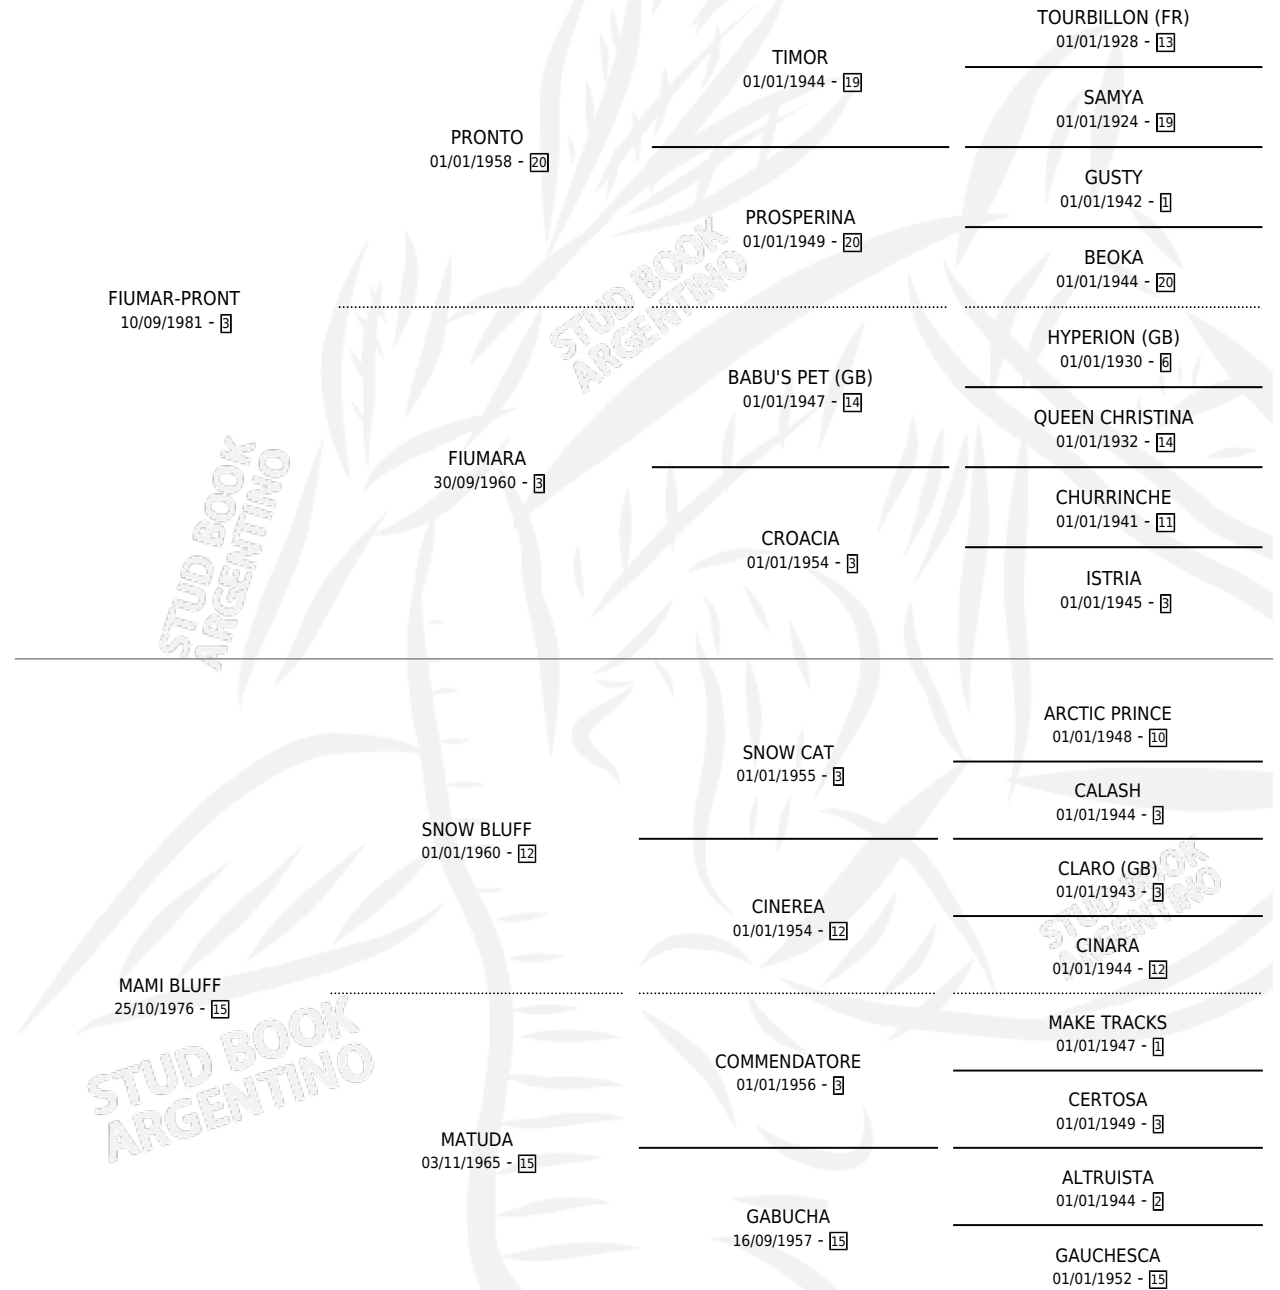

JOE-HUE

por FIUMAR-PRONT y MAMI BLUFF por SNOW BLUFF

Argentina · Macho · Zaino · SP · 06/08/1988
Familia 15 · Volumen 33

ESTADO

TIPIFICACIÓN SANGUÍNEA	X
TIPIFICACIÓN POR ADN	X
PASAPORTE	X
IDENTIFICACIÓN POR MICROCHIP	X
REPRODUCTOR	X

Lugar de nacimiento: Blaze Hue

Criador: Sin dato

PEDIGREE

CAMPAÑA

Solo carreras oficiales de Argentina

POR EDAD

EDAD	CC	1°	2°	3°	4°	5°	NP	CLC	CLG	CLCG1	CLGG1	IMPORTE	GANANCIA / CC
3 AÑOS	2	0	0	0	0	0	2	0	0	0	0	\$0	\$0
TOTALES	2	0	0	0	0	0	2	0	0	0	0	\$0	\$0
%		0.0%	0.0%	0.0%	0.0%	0.0%	100%	0.0%	0.0%	0.0%	0.0%		