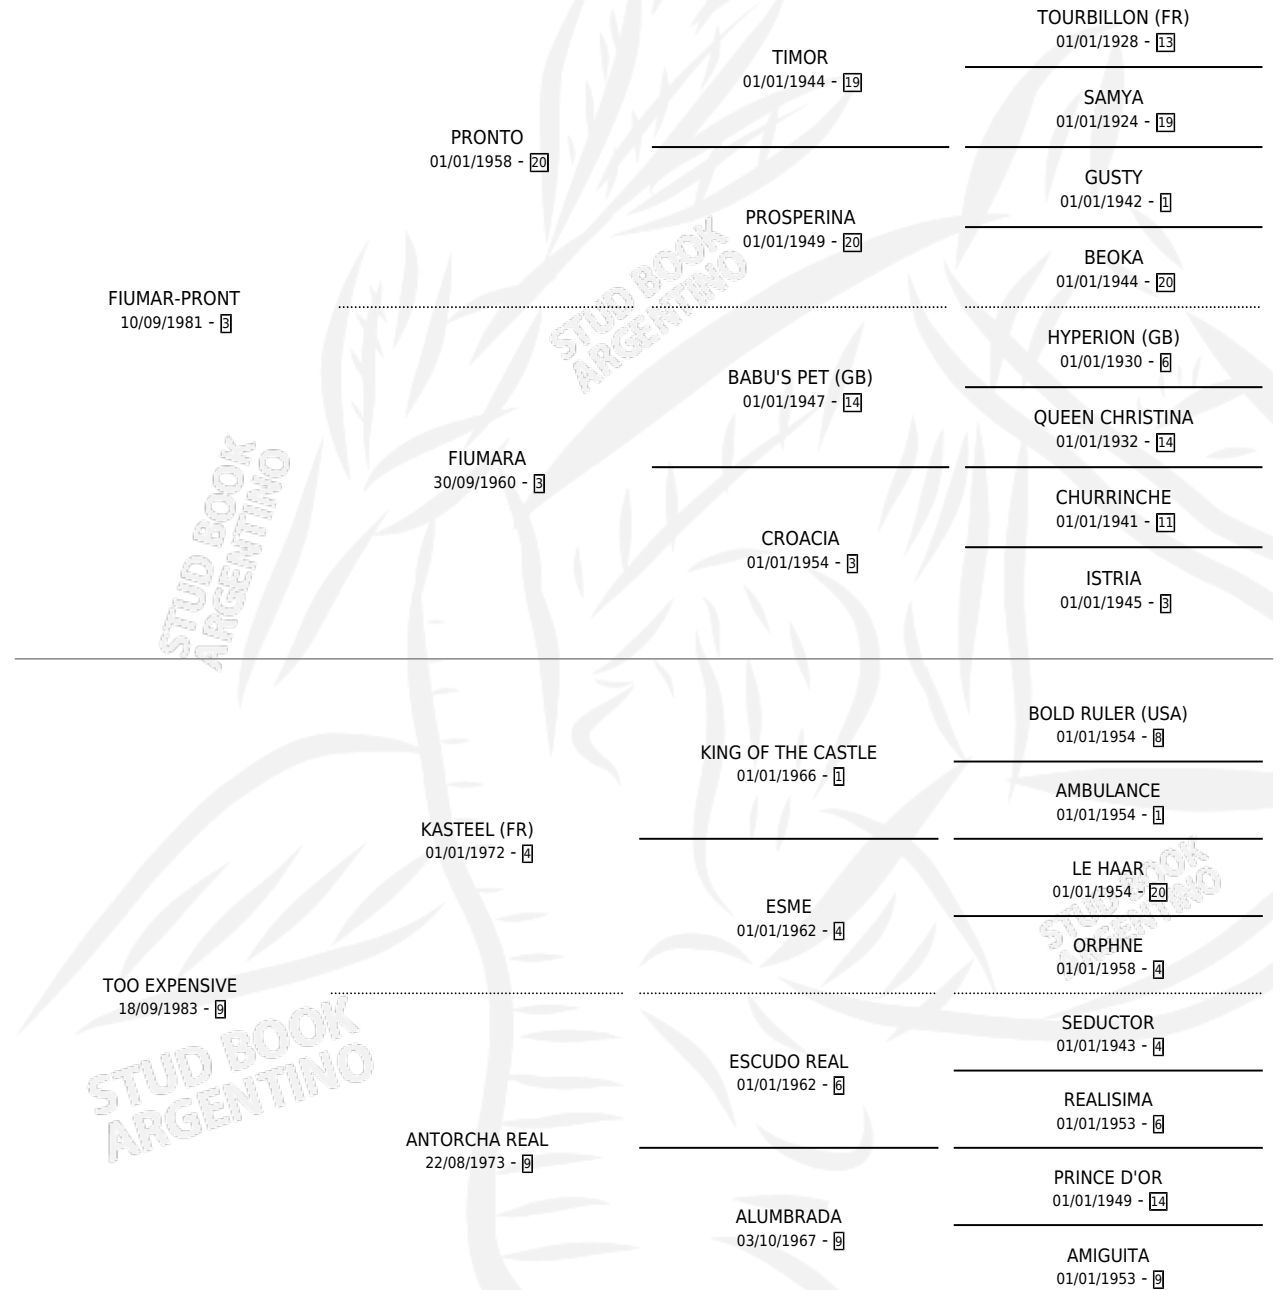

LARRY-HUE

por FIUMAR-PRONT y TOO EXPENSIVE por KASTEEL (FR)

Argentina · Macho · Zaino Colorado · SP · 23/07/1988
Familia 9-g · Volumen 33

ESTADO

TIPIFICACIÓN SANGUÍNEA	X
TIPIFICACIÓN POR ADN	X
PASAPORTE	X
IDENTIFICACIÓN POR MICROCHIP	X
REPRODUCTOR	X

Lugar de nacimiento: Blaze Hue

Criador: Sin dato

PEDIGREE