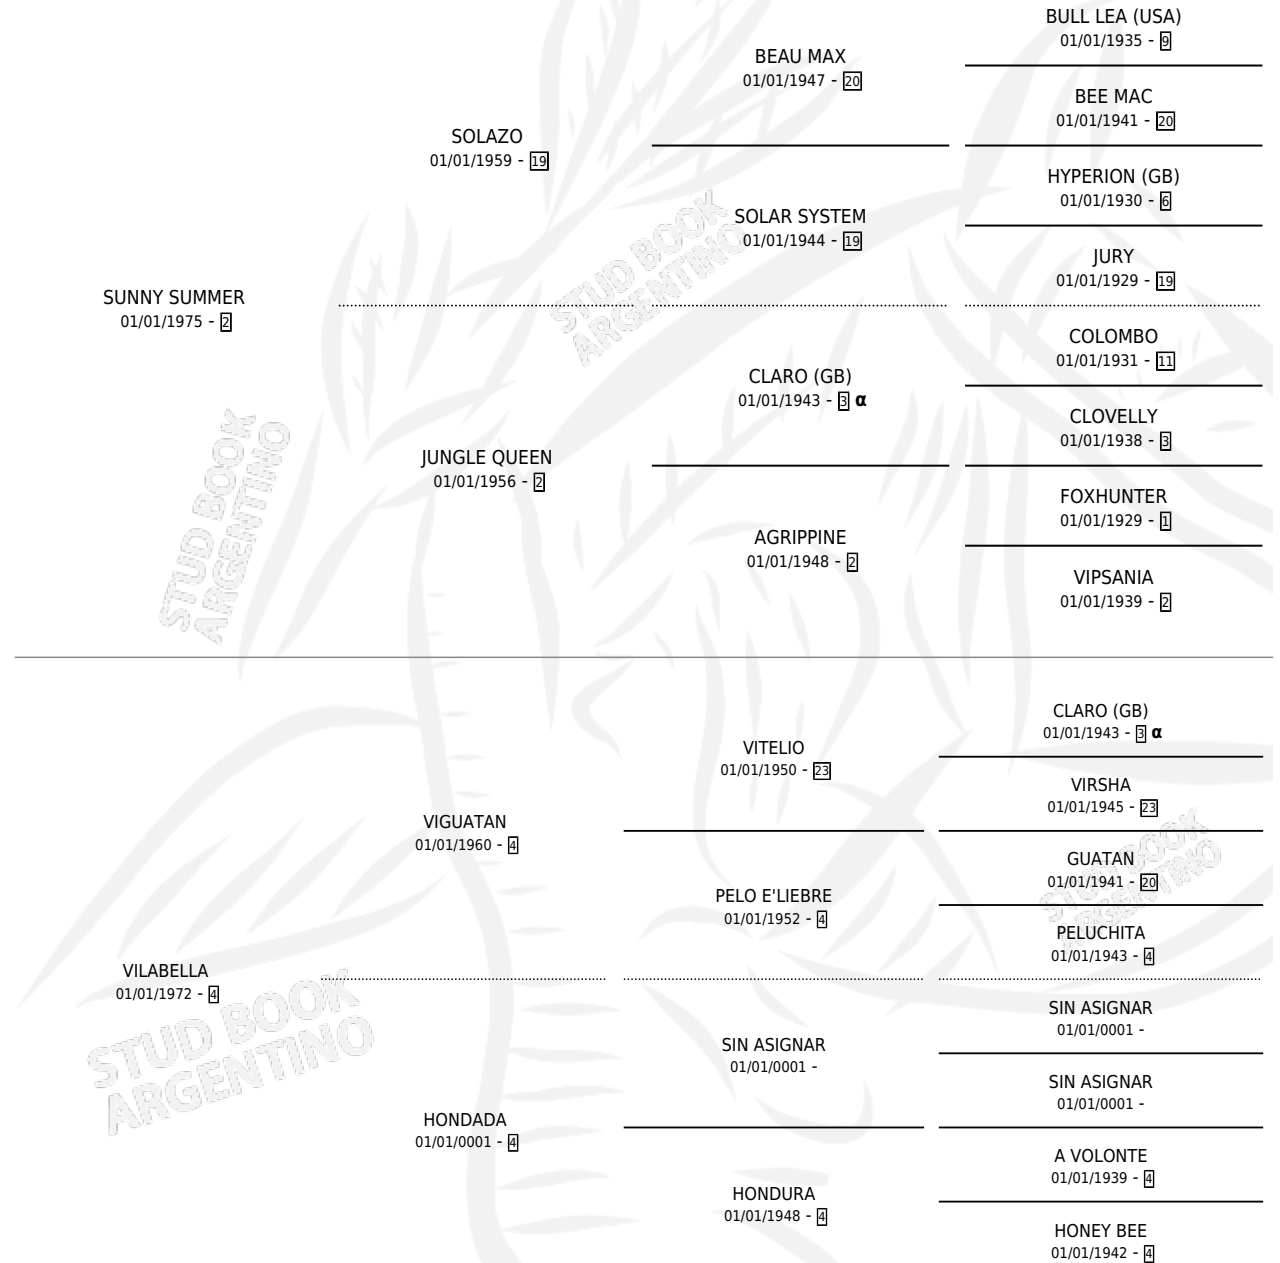

BELLA SUNNY

por **SUNNY SUMMER** y **VILABELLA** por **VIGUATAN**

Argentina · Hembra · Alazan · SP · 02/08/1988
Familia 4-b · Volumen 33

ESTADO

TIPIFICACIÓN SANGUÍNEA	X
TIPIFICACIÓN POR ADN	X
PASAPORTE	X
IDENTIFICACIÓN POR MICROCHIP	X
REPRODUCTOR	✓

Lugar de nacimiento: El Dulce

Criador: El Dulce

PEDIGREE

INBREEDING : α

S

mientos **0** / Efectividad **0.00%**

PADRILLO	PRODUCTO	CRIADOR	1ER SERVICIO	ÚLTIMO SERVICIO
PAJARRACO	∅		06/09/1993	10/09/1993
BELLA SUNNY	∅		24/08/1991	19/12/1991