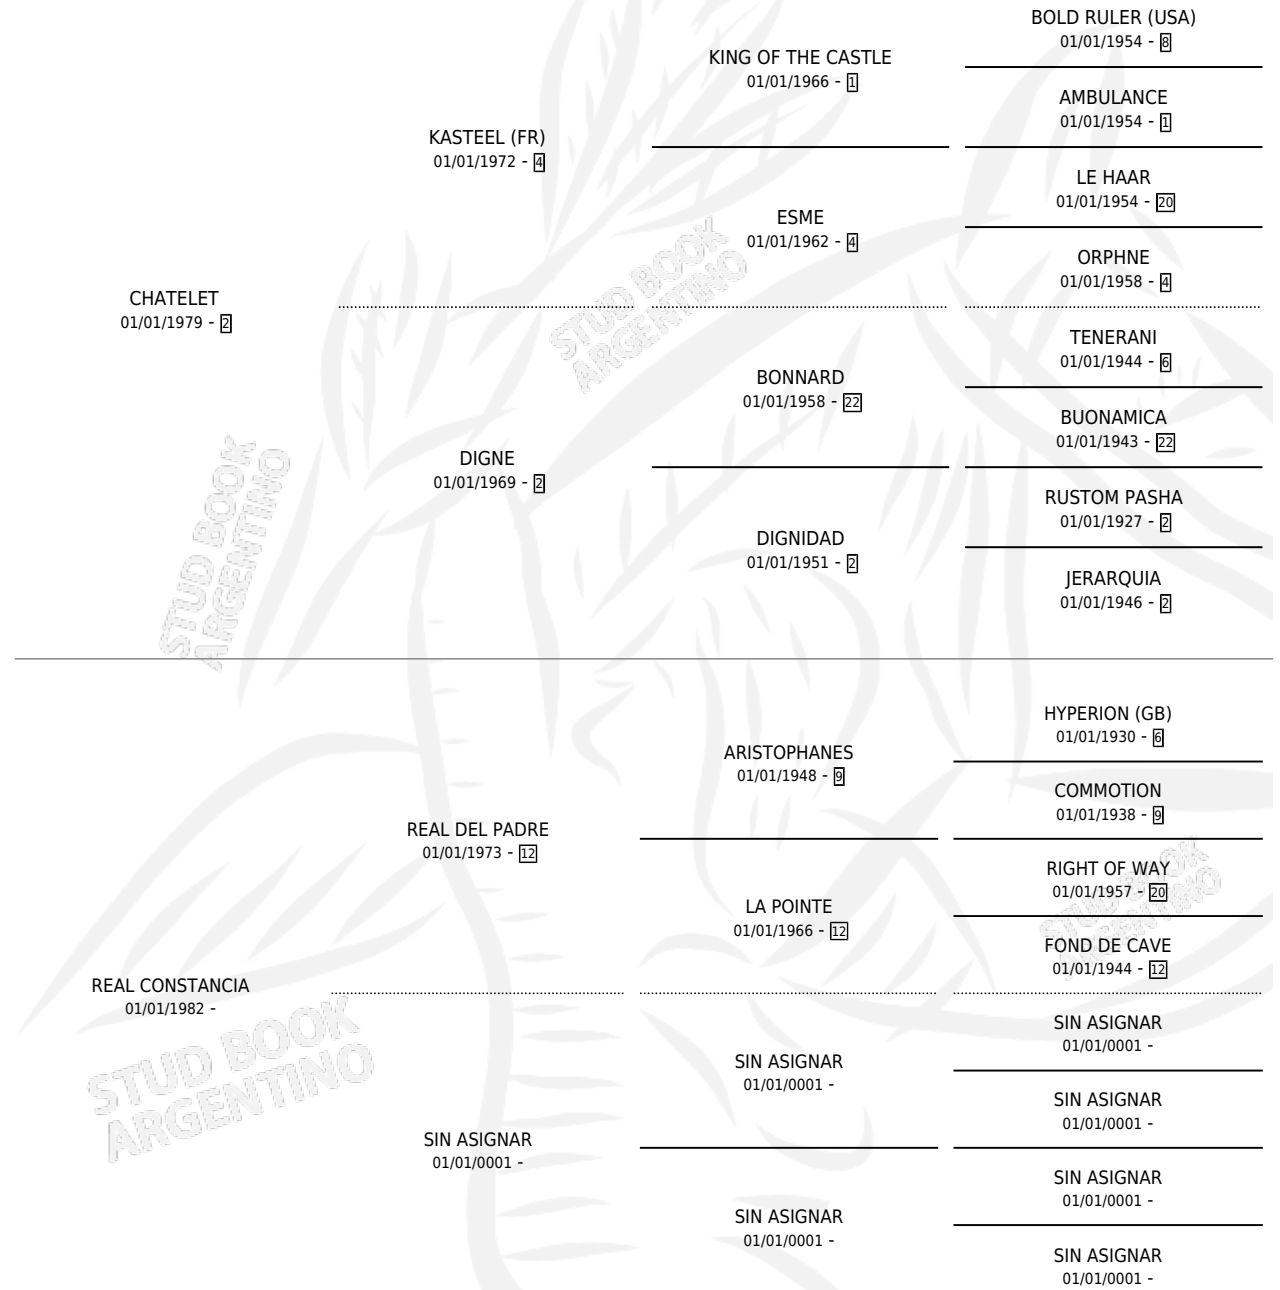

CORDILLERANO

por CHATELET y REAL CONSTANCIA por REAL DEL PADRE

Argentina · Macho · Alazan · SP · 18/08/1988
Familia · Volumen 33

ESTADO

TIPIFICACIÓN SANGUÍNEA	X
TIPIFICACIÓN POR ADN	X
PASAPORTE	X
IDENTIFICACIÓN POR MICROCHIP	X
REPRODUCTOR	X

Lugar de nacimiento: Alborada

Criador: Alborada

PEDIGREE

CORDILLERANO

Datos oficiales del Stud Book Argentino

Documento generado el 11/06/2026

studbook.org.ar