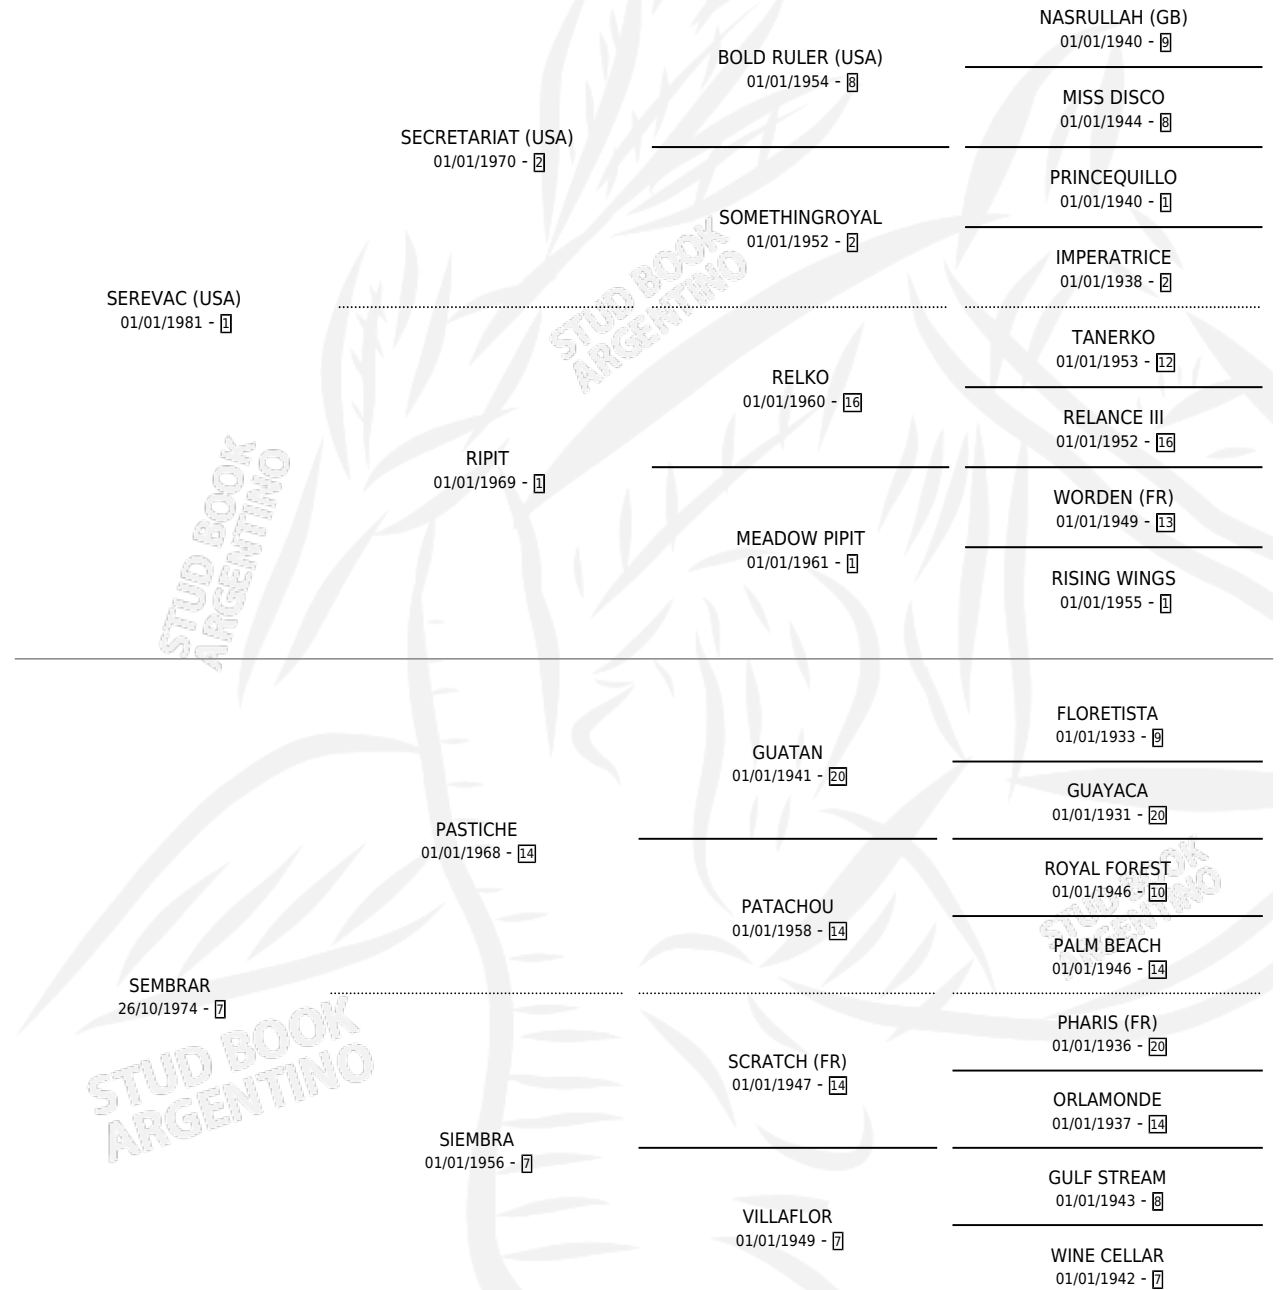

SECRET TIME

por SEREVAC (USA) y SEMBRAR por PASTICHE

Argentina · Macho · Alazan · SP · 04/08/1988
Familia 7 · Volumen 33

ESTADO

TIPIFICACIÓN SANGUÍNEA	X
TIPIFICACIÓN POR ADN	X
PASAPORTE	X
IDENTIFICACIÓN POR MICROCHIP	X
REPRODUCTOR	X

Lugar de nacimiento: De Chacabuco
Criador: Gargaglione Norberto Antonio

PEDIGREE

CAMPAÑA

Solo carreras oficiales de Argentina

POR EDAD

EDAD	CC	1°	2°	3°	4°	5°	NP	CLC	CLG	CLCG1	CLGG1	IMPORTE	GANANCIA / CC
3 AÑOS	3	0	0	0	0	0	3	0	0	0	0	\$0	\$0
4 AÑOS	5	0	0	1	1	1	2	0	0	0	0	\$0	\$0
5 AÑOS	9	1	0	0	1	0	7	0	0	0	0	\$0	\$0
TOTALES	17	1	0	1	2	1	12	0	0	0	0	\$0	\$0
%		5.9%	0.0%	5.9%	11.8%	5.9%	70.6%	0.0%	0.0%	0.0%	0.0%		