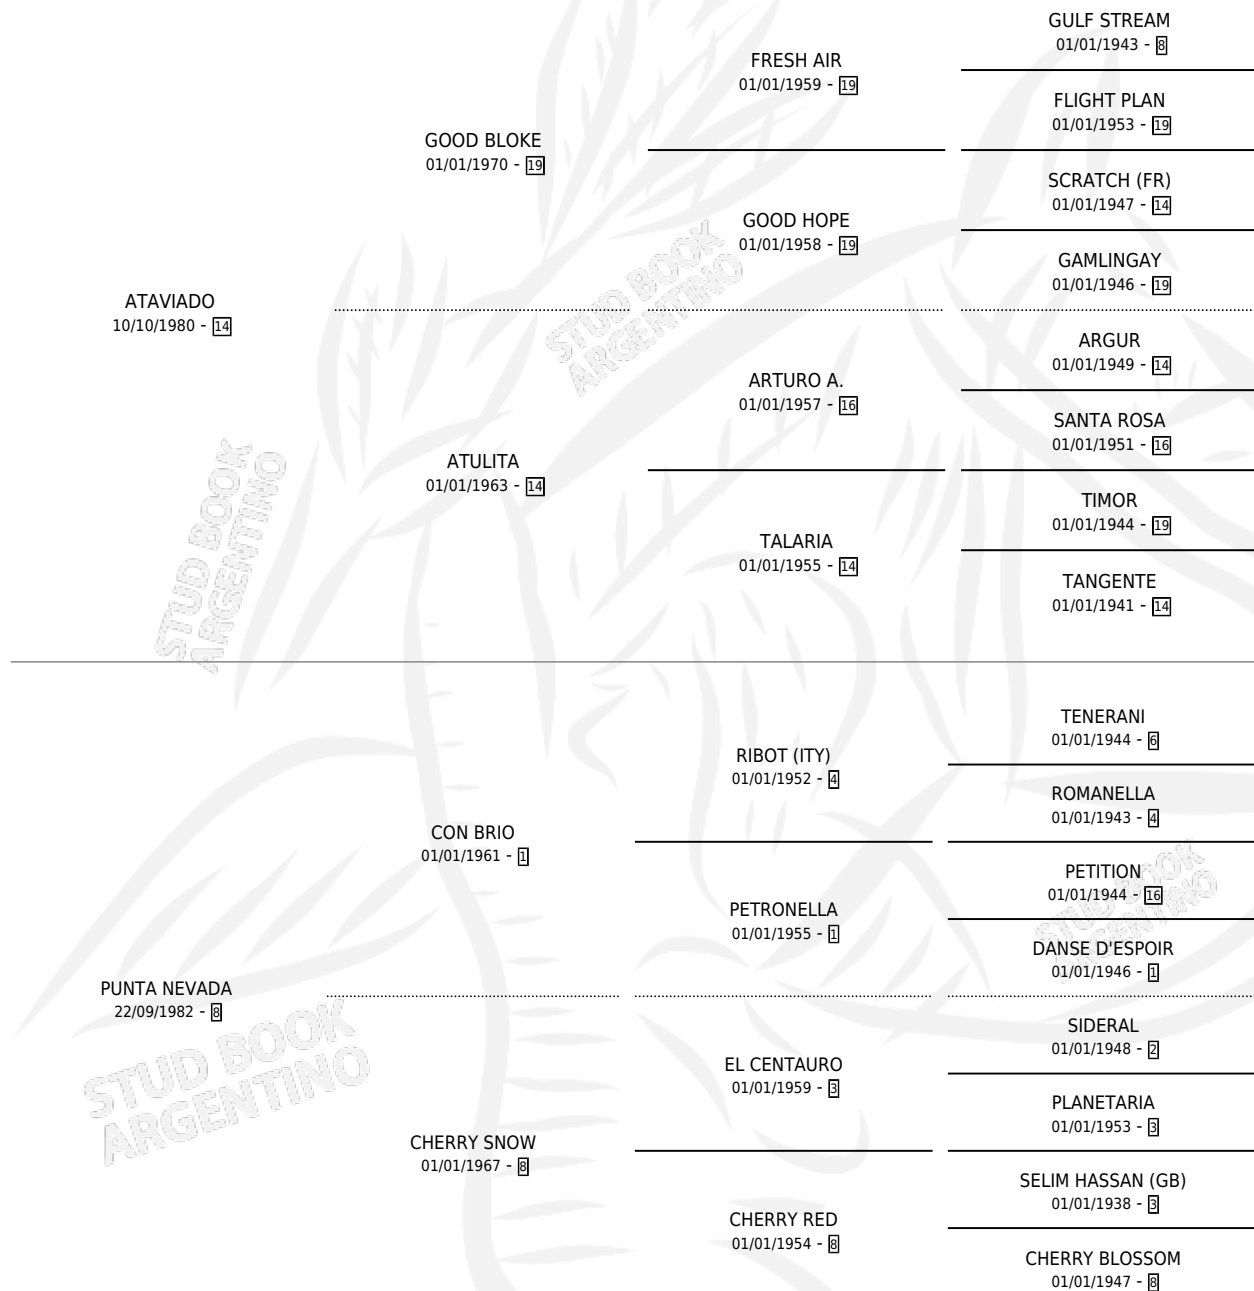

EL BOLSON

por ATAVIADO y PUNTA NEVADA por CON BRIO

Argentina · Macho · Zaino o Tordillo · SP · 22/07/1988
Familia 8-j · Volumen 33

ESTADO

TIPIFICACIÓN SANGUÍNEA	X
TIPIFICACIÓN POR ADN	X
PASAPORTE	X
IDENTIFICACIÓN POR MICROCHIP	X
REPRODUCTOR	X

Lugar de nacimiento: Don Yayo

Criador: Sin dato

PEDIGREE

EXPORTACIÓN / IMPORTACIÓN

FECHA	MOVIMIENTO	PAÍS
01/07/1989	EXPORTADO	URUGUAY

EL BOLSON

Datos oficiales del Stud Book Argentino

Documento generado el 05/05/2026