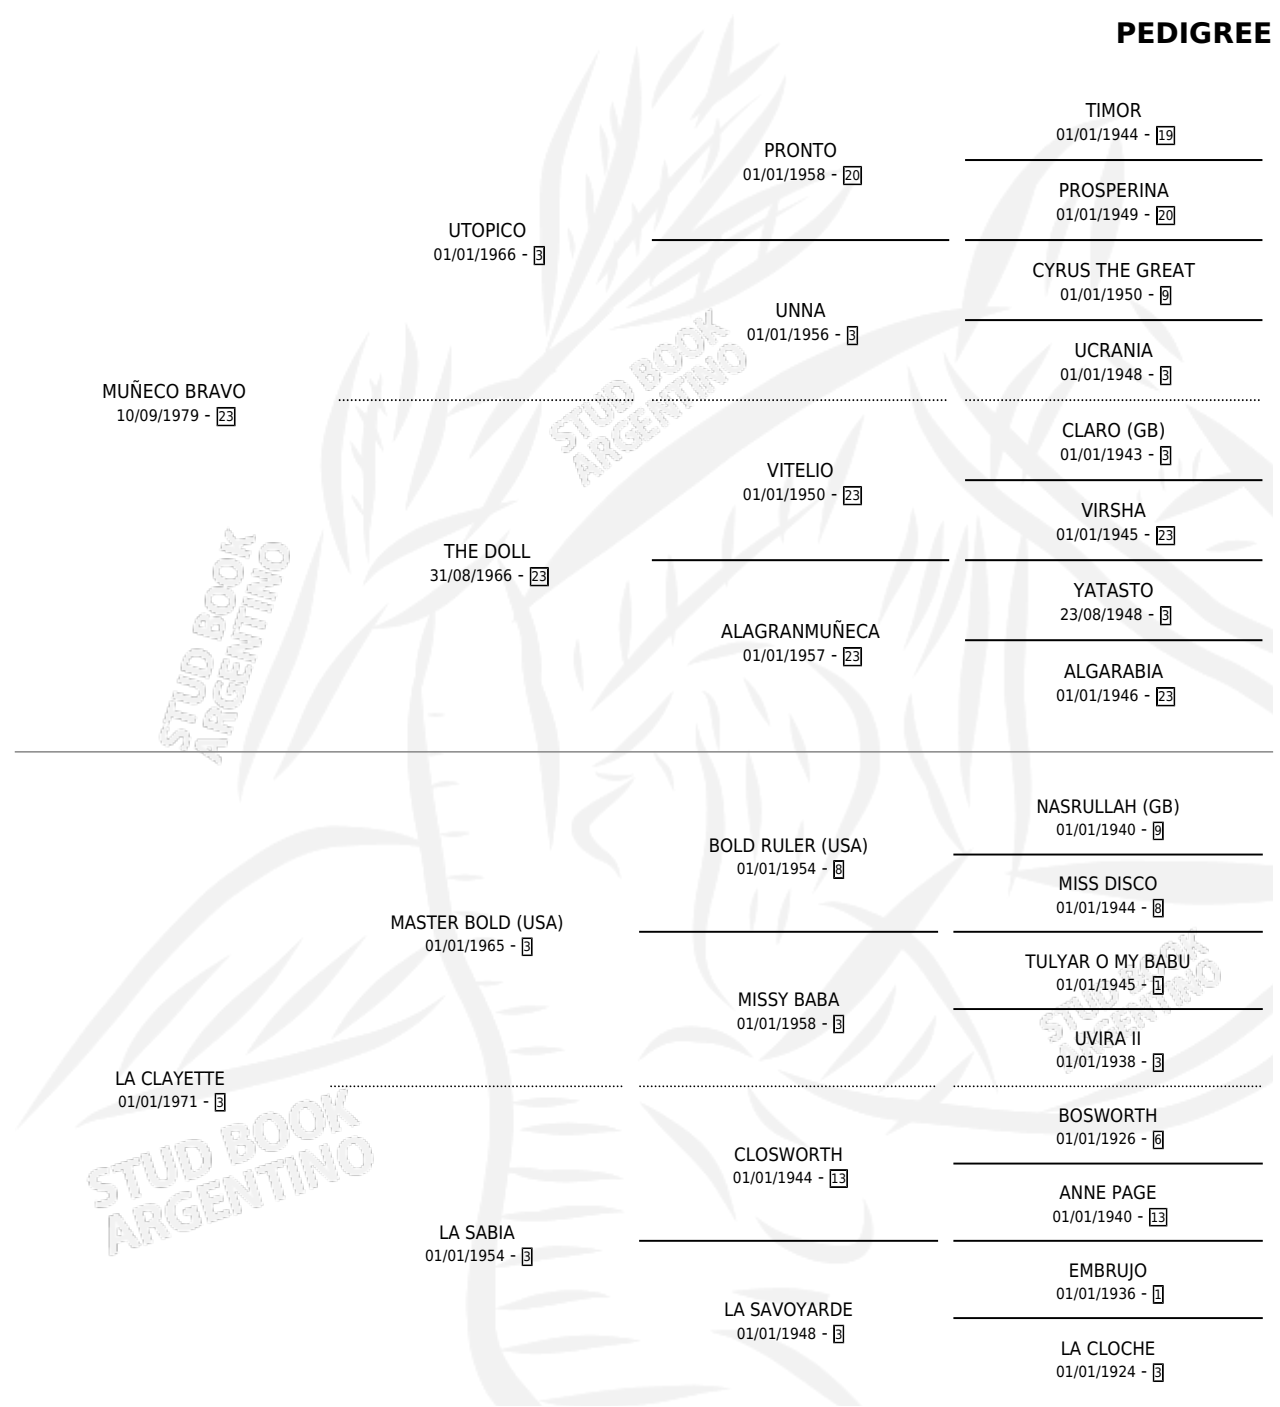

LEGERE

por MUÑECO BRAVO y LA CLAYETTE por MASTER BOLD (USA)

Argentina · Hembra · Alazan · SP · 21/07/1988
Familia 3-I · Volumen 33

ESTADO

TIPIFICACIÓN SANGUÍNEA	X
TIPIFICACIÓN POR ADN	X
PASAPORTE	X
IDENTIFICACIÓN POR MICROCHIP	X
REPRODUCTOR	X

Lugar de nacimiento: Las Ortigas
Criador: Las Ortigas

PEDIGREE

CAMPAÑA

Solo carreras oficiales de Argentina

POR EDAD

EDAD	CC	1°	2°	3°	4°	5°	NP	CLC	CLG	CLCG1	CLGG1	IMPORTE	GANANCIA / CC
4 AÑOS	3	0	0	0	0	0	3	0	0	0	0	\$0	\$0
TOTALES	3	0	0	0	0	0	3	0	0	0	0	\$0	\$0
%		0.0%	0.0%	0.0%	0.0%	0.0%	100%	0.0%	0.0%	0.0%	0.0%		