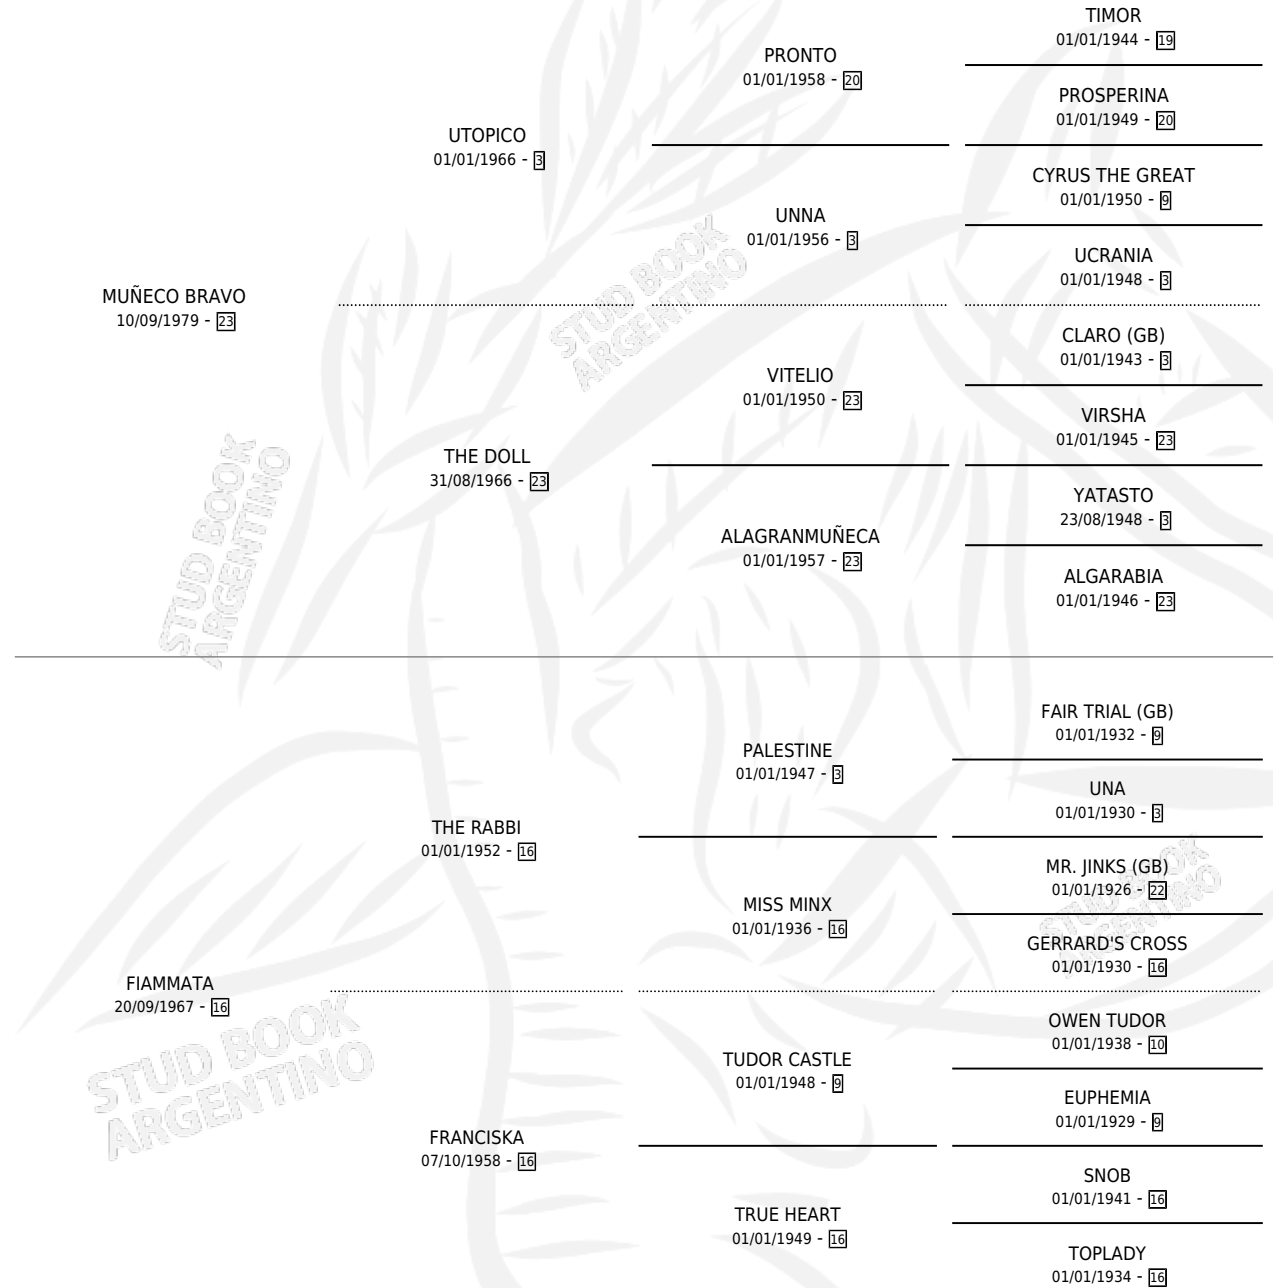

FOLGORE

por MUÑECO BRAVO y FIAMMATA por THE RABBI

Argentina · Macho · Alazan · SP · 25/07/1988
Familia 16-f · Volumen 33

ESTADO

TIPIFICACIÓN SANGUÍNEA	X
TIPIFICACIÓN POR ADN	X
PASAPORTE	X
IDENTIFICACIÓN POR MICROCHIP	X
REPRODUCTOR	X

Lugar de nacimiento: Las Ortigas

Criador: Las Ortigas

PEDIGREE