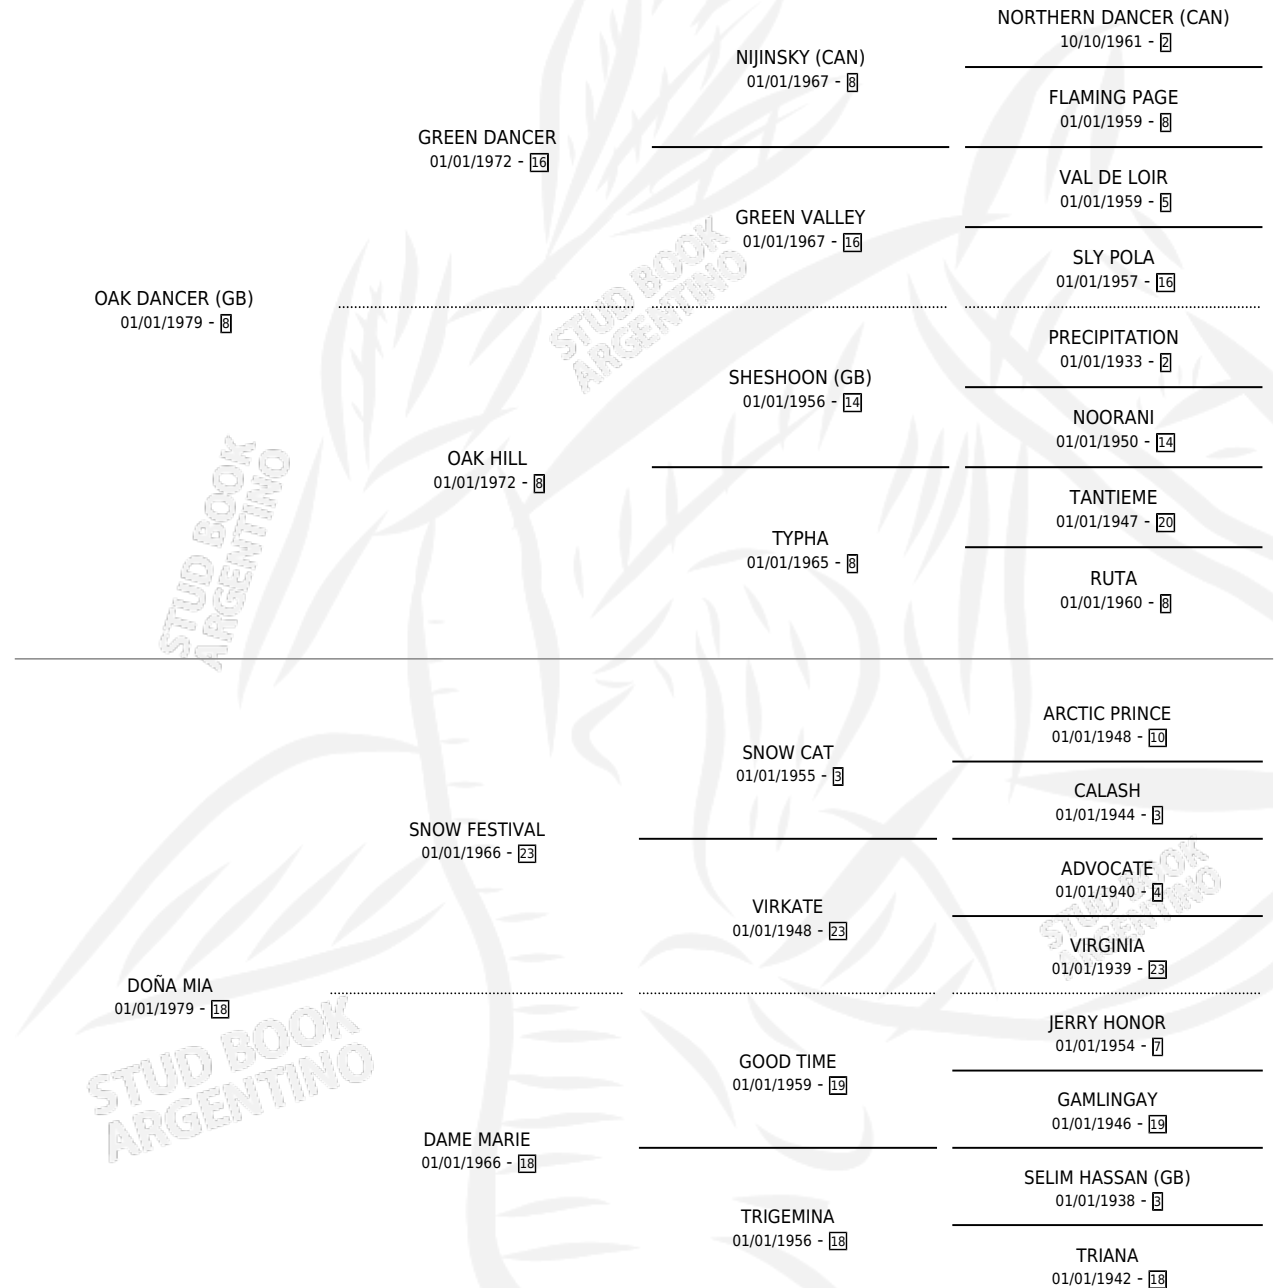

Lugar de nacimiento: Las Ortigas

Criador: Las Ortigas

~

HIJOS

	MACHOS	HEMBRAS
9 NACIERON	3	6
7 CORRIERON	3	4
6 GANARON	3	3

1	0	0
GANADORES CL	GANADORES GR	GANADORES G1

PEDIGREE

CAMPAÑA

Solo carreras oficiales de Argentina

POR EDAD

EDAD	CC	1°	2°	3°	4°	5°	NP	CLC	CLG	CLCG1	CLGG1	IMPORTE	GANANCIA / CC
3 AÑOS	1	0	1	0	0	0	0	0	0	0	0	\$0	\$0
4 AÑOS	4	3	0	0	0	0	1	0	0	0	0	\$0	\$0
5 AÑOS	3	0	1	0	0	0	2	0	0	0	0	\$1,404	\$468
TOTALES	8	3	2	0	0	0	3	0	0	0	0	\$1,404	\$176
%		37.5%	25.0%	0.0%	0.0%	0.0%	37.5%	0.0%	0.0%	0.0%	0.0%		