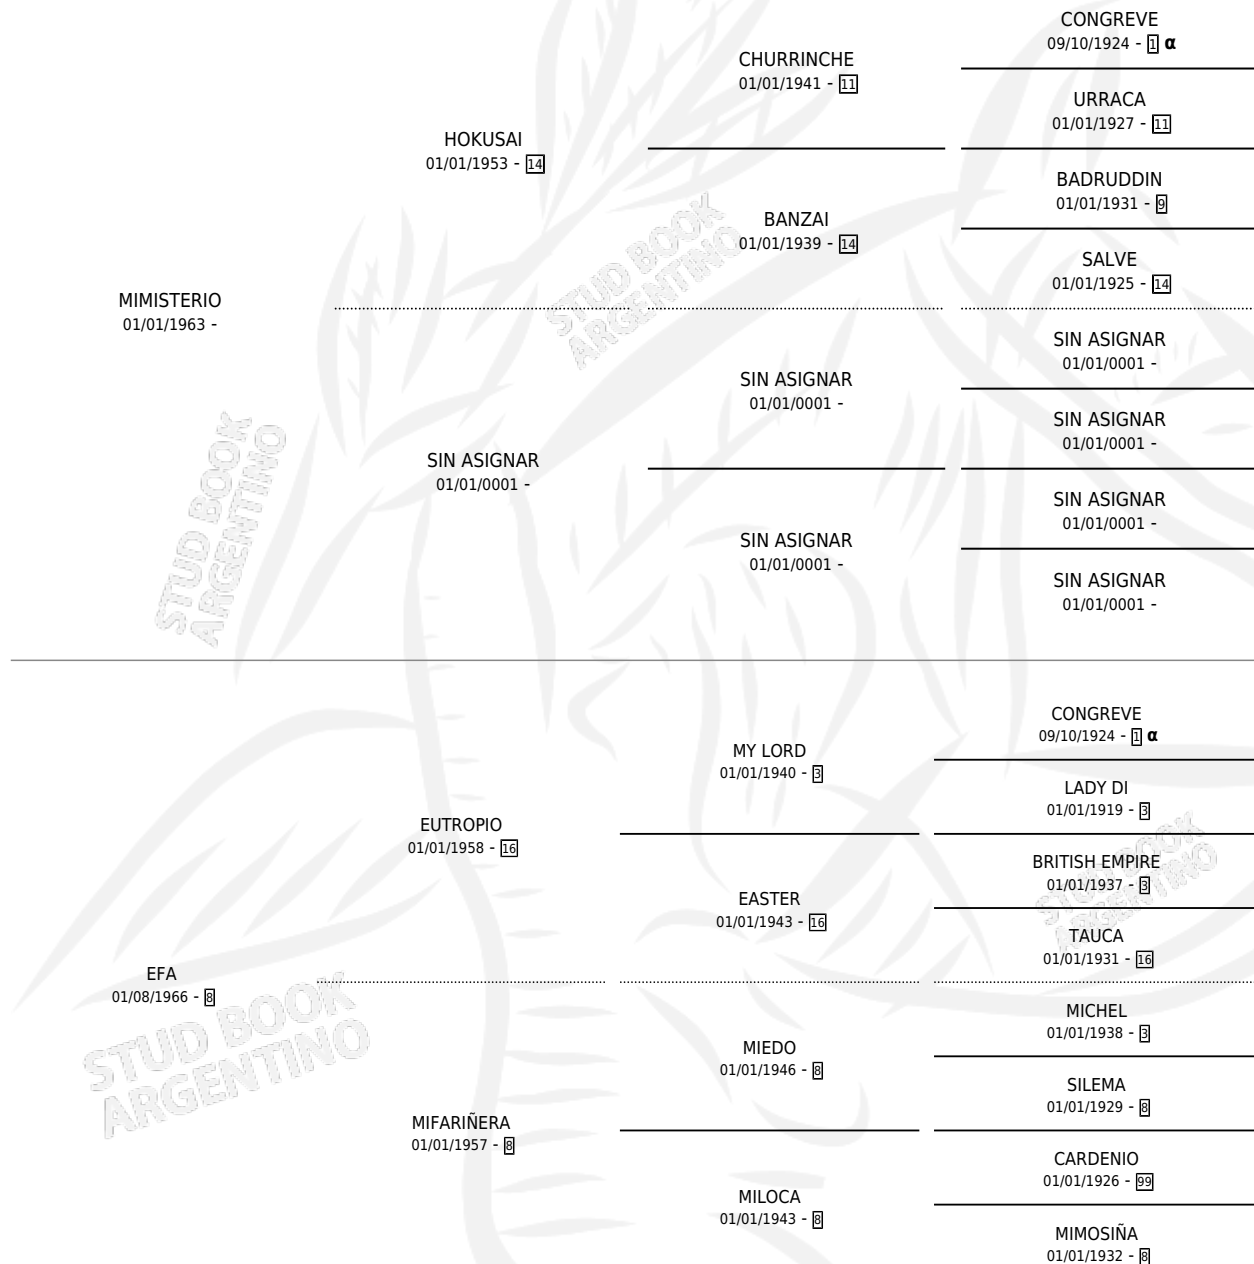

LA SOPLADA

por MIMISTERIO y EFA por EUTROPIO

Argentina · Hembra · Zaino · SP · 01/08/1970
Familia 8 · Volumen 27

ESTADO

TIPIFICACIÓN SANGUÍNEA	X
TIPIFICACIÓN POR ADN	X
PASAPORTE	X
IDENTIFICACIÓN POR MICROCHIP	X
REPRODUCTOR	X

Lugar de nacimiento: Campo particular

Criador: Sin dato

PEDIGREE

INBREEDING : α

LA SOPLADA

Datos oficiales del Stud Book Argentino

Documento generado el 02/05/2026

studbook.org.ar