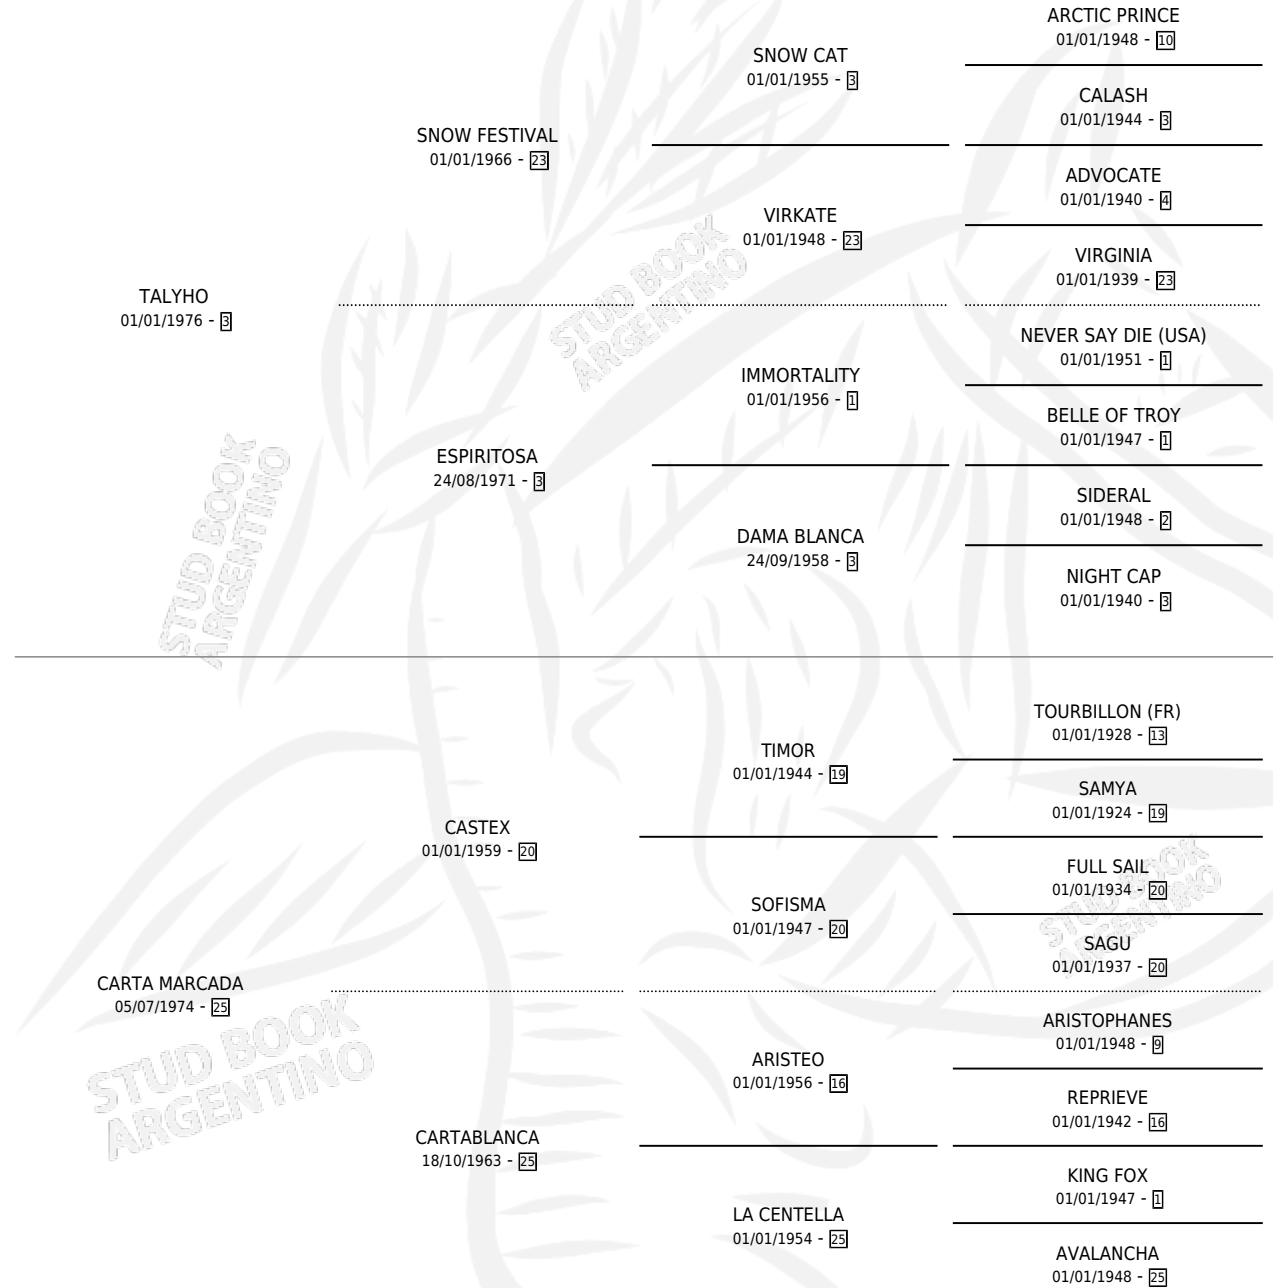

CAMELTALHYA

por TALYHO y CARTA MARCADA por CASTEX

Argentina · Hembra · Alazan · SP · 07/08/1988
Familia 25 · Volumen 33

ESTADO

TIPIFICACIÓN SANGUÍNEA	X
TIPIFICACIÓN POR ADN	X
PASAPORTE	X
IDENTIFICACIÓN POR MICROCHIP	X
REPRODUCTOR	X

Lugar de nacimiento: Las Camelias

Criador: Sin dato

PEDIGREE

CAMELTALHYA

Datos oficiales del Stud Book Argentino

Documento generado el 05/05/2026

studbook.org.ar