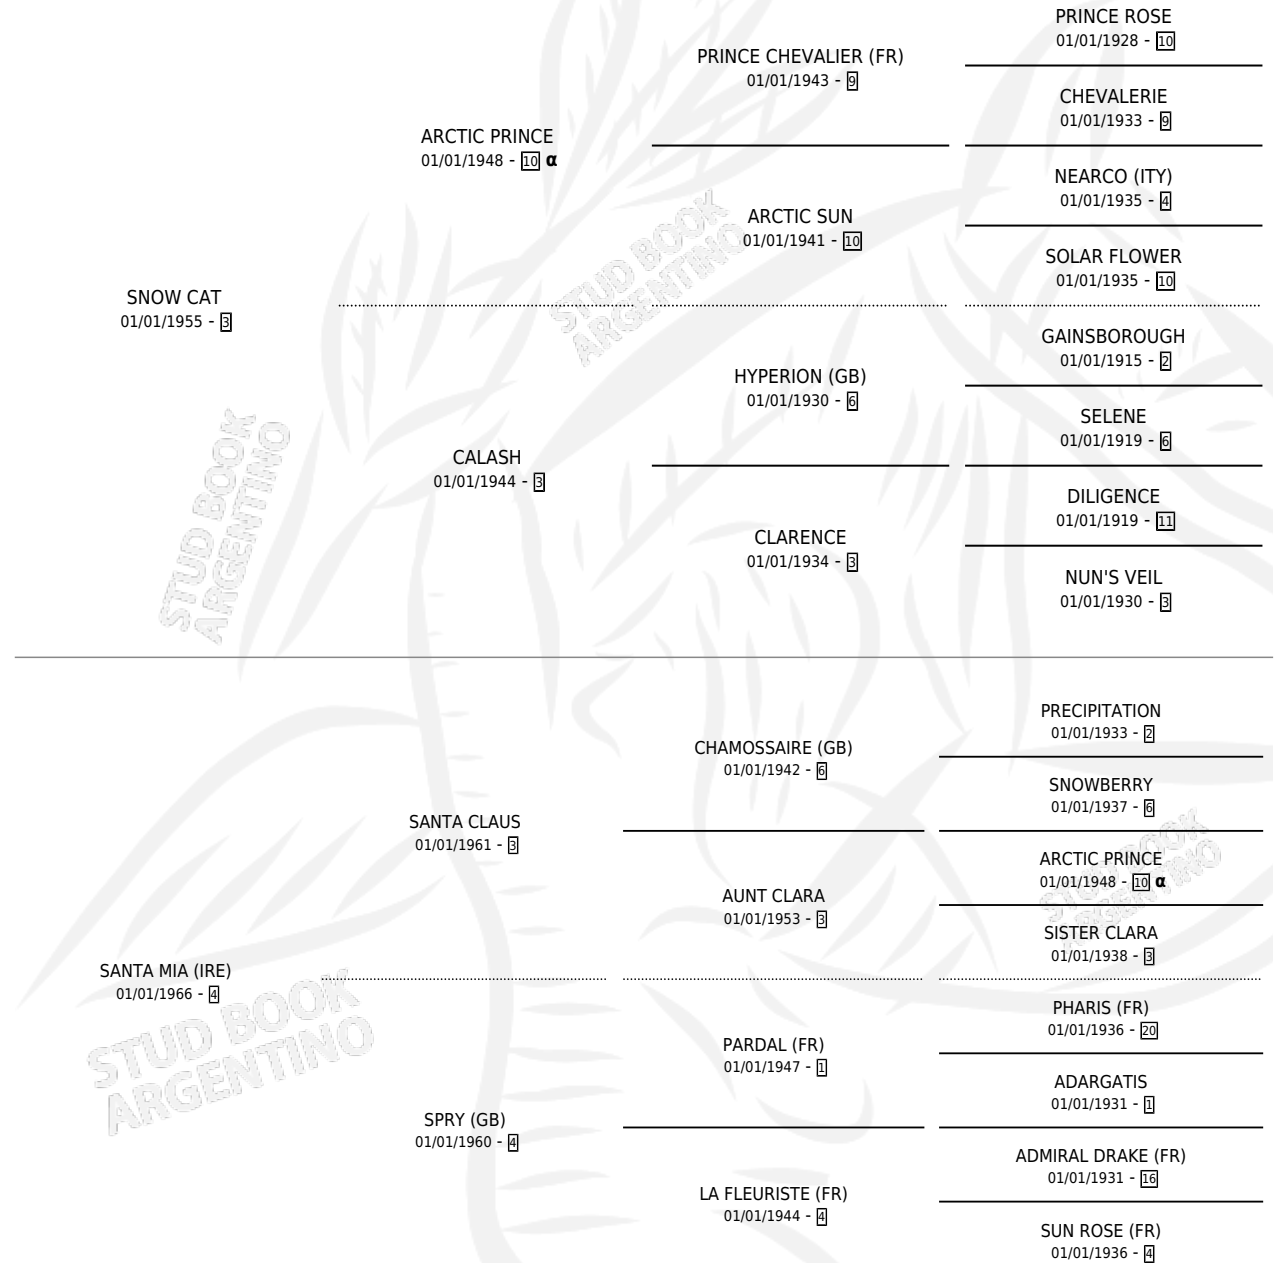

SNOW MINE

por SNOW CAT y SANTA MIA (IRE) por SANTA CLAUS

PEDIGREE

Argentina · Hembra · Alazan · SP · 01/01/1970
Familia 4-i · Volumen 27

ESTADO

TIPIFICACIÓN SANGUÍNEA	X
TIPIFICACIÓN POR ADN	X
PASAPORTE	X
IDENTIFICACIÓN POR MICROCHIP	X
REPRODUCTOR	✓

Lugar de nacimiento: Campo particular

Criador: Sin dato

~

HIJOS

	MACHOS	HEMBRAS
7 NACIERON	4	3
5 CORRIERON	3	2
5 GANARON	3	2

1	1	1
GANADORES CL	GANADORES GR	GANADORES G1

INBREEDING : α

S

cimientos 5 / Efectividad 38.46%

PADRILLO	PRODUCTO	CRIADOR	1ER SERVICIO	ÚLTIMO SERVICIO
STAR TOUCH (FR)	∅		30/11/1995	02/12/1995
SNOW MINE	∅		17/09/1994	18/12/1994
STAR TOUCH (FR)	∅		12/10/1993	13/11/1993
STAR TOUCH (FR)	∅		10/11/1992	21/12/1992
COMBES	∅		22/08/1991	24/08/1991
COMBES	∅		08/12/1990	12/12/1990
MIGHT HAVE BEEN (USA)	SNOW BEEN (H Z, 15/09/1990)	SIN DATO	27/09/1989	27/09/1989
DARK BROWN (BRZ)	NIEVE MARRON (H A, 17/09/1989)	SIN DATO	01/10/1988	01/10/1988
DARK BROWN (BRZ)	∅		28/11/1987	28/11/1987
DARK BROWN (BRZ)	LAD CAT (M AT, 10/09/1986) •MURIÓ EL 15/06/1997•	SIN DATO	29/09/1985	29/09/1985
DARK BROWN (BRZ)	MISTER MINE (M Z, 03/11/1987)	SIN DATO		
DARK BROWN (BRZ)	∅			
DARK BROWN (BRZ)	INTENTION DARK (M Z, 21/08/1984)	SIN DATO		