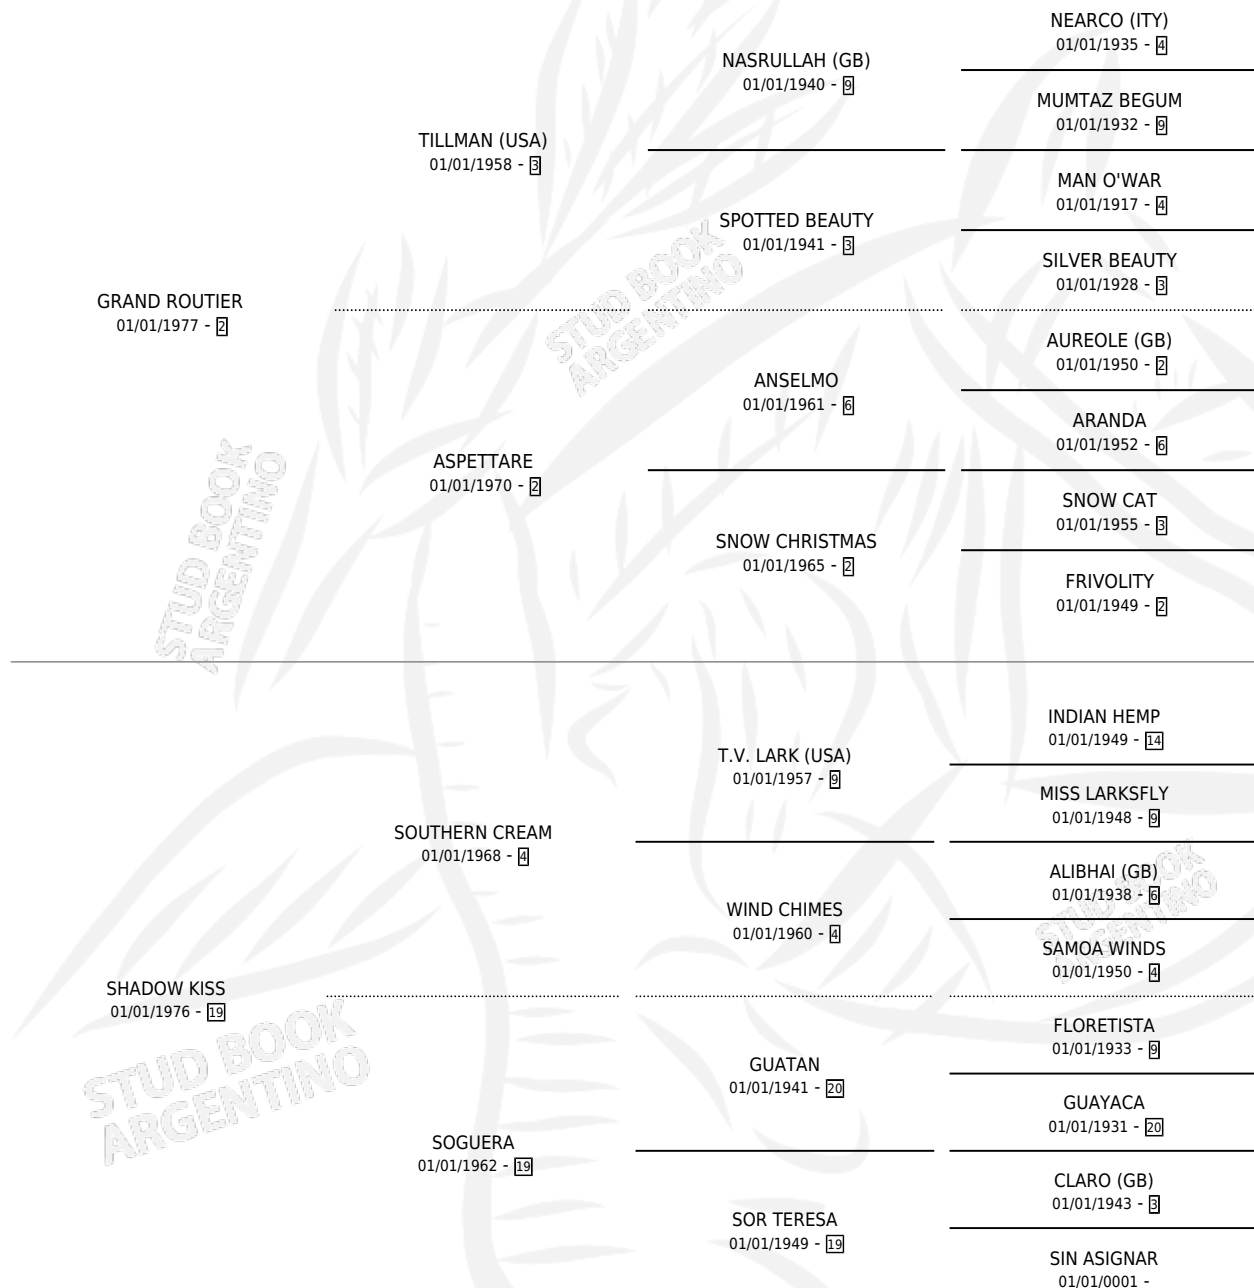

EL MARGINAL

por GRAND ROUTIER y SHADOW KISS por SOUTHERN CREAM

Argentina · Macho · Zaino · SP · 03/08/1988
Familia 19 · Volumen 33

ESTADO

TIPIFICACIÓN SANGUÍNEA	X
TIPIFICACIÓN POR ADN	X
PASAPORTE	X
IDENTIFICACIÓN POR MICROCHIP	X
REPRODUCTOR	X

Lugar de nacimiento: Las Guineas

Criador: Las Guineas

PEDIGREE

EL MARGINAL

Datos oficiales del Stud Book Argentino

Documento generado el 02/05/2026

studbook.org.ar