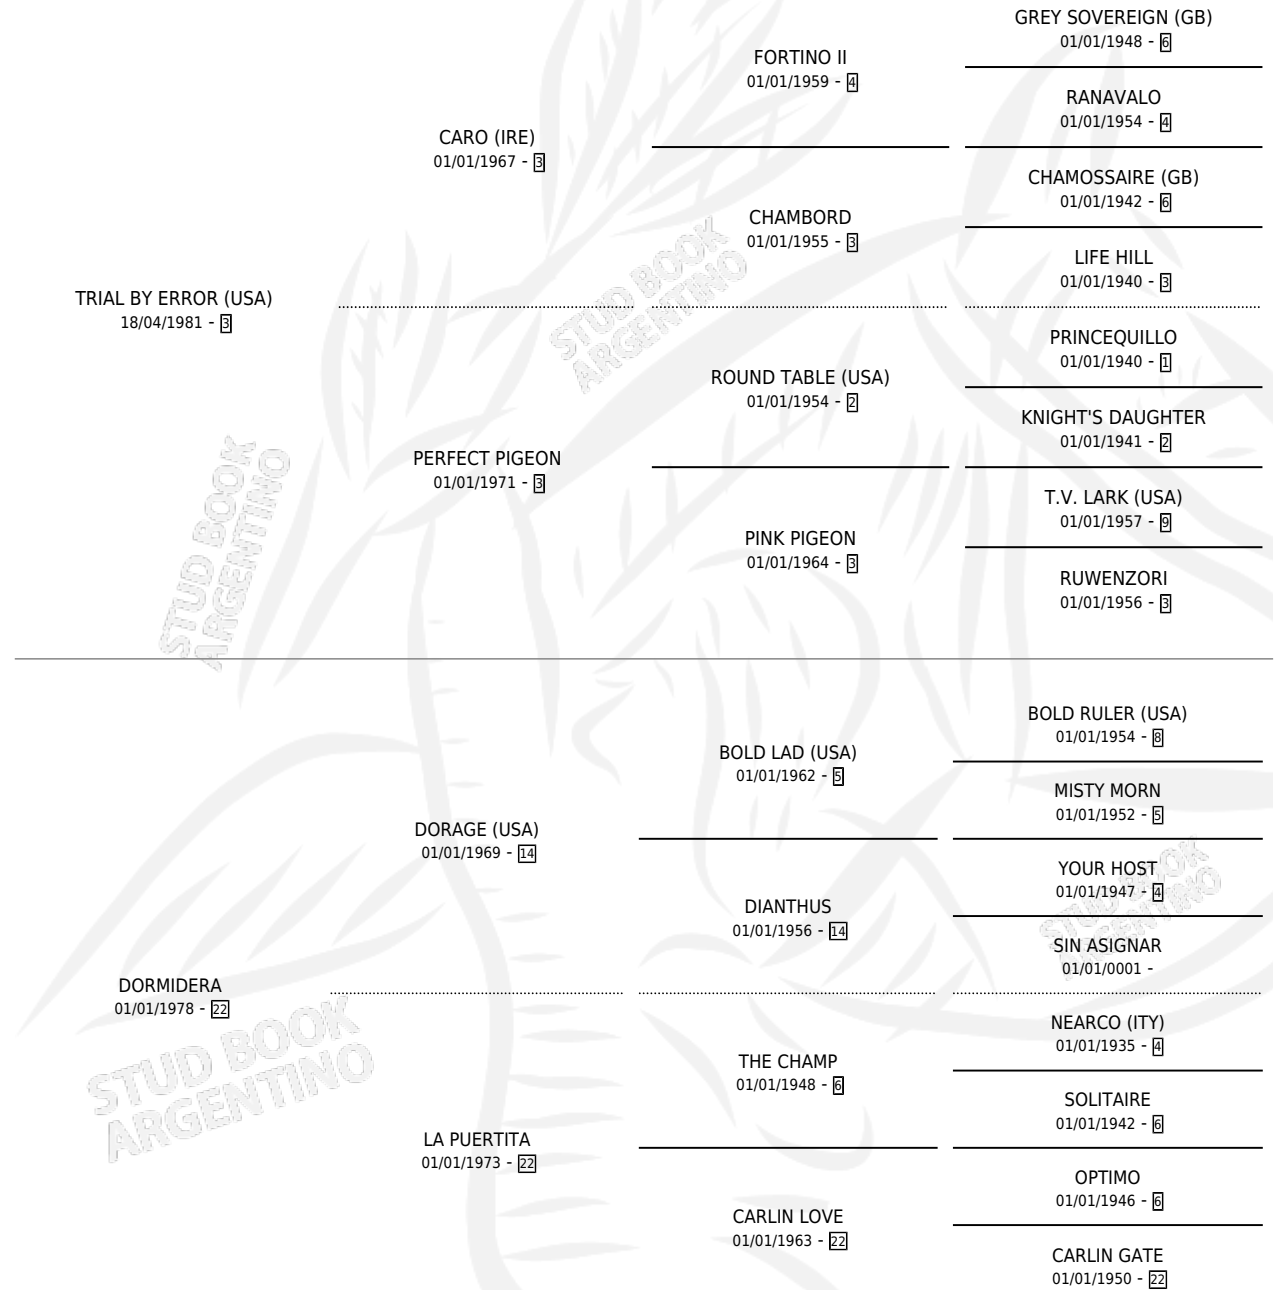

ENAMOUR

por TRIAL BY ERROR (USA) y DORMIDERA por DORAGE (USA)

Argentina · Hembra · Zaino · SP · 16/08/1988
Familia 22-a · Volumen 33

ESTADO

TIPIFICACIÓN SANGUÍNEA	✓
TIPIFICACIÓN POR ADN	✓
PASAPORTE	X
IDENTIFICACIÓN POR MICROCHIP	X
REPRODUCTOR	✓

Lugar de nacimiento: El Candil

Criador: Sin dato

~

HIJOS

	MACHOS	HEMBRAS
9 NACIERON	1	8
3 CORRIERON	1	2
2 GANARON	1	1

1	0	0
GANADORES CL	GANADORES GR	GANADORES G1

PEDIGREE