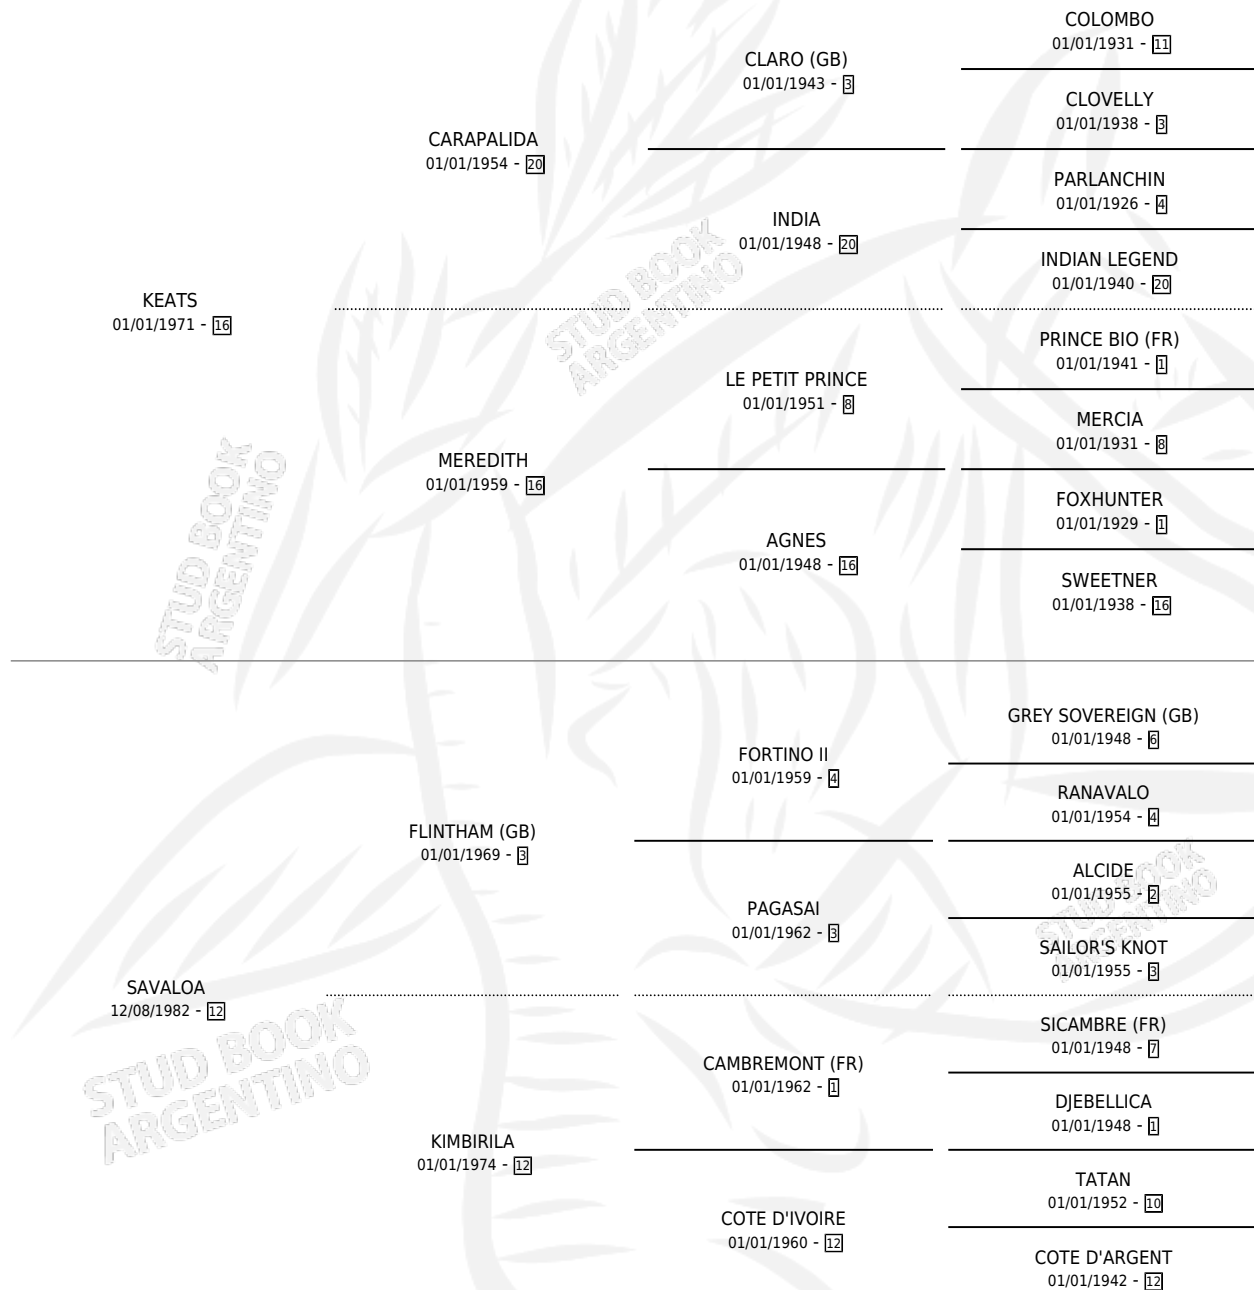

KEATS LOA

por KEATS y SAVALOA por FLINTHAM (GB)

Argentina · Hembra · Alazan Tostado · SP · 24/07/1988
Familia 12-d · Volumen 33

ESTADO

TIPIFICACIÓN SANGUÍNEA	✓
TIPIFICACIÓN POR ADN	X
PASAPORTE	X
IDENTIFICACIÓN POR MICROCHIP	X
REPRODUCTOR	✓

Lugar de nacimiento: Firmamento

Criador: Firmamento

~

HIJOS

	MACHOS	HEMBRAS
3 NACIERON	2	1
1 CORRIERON	1	0
1 GANARON	1	0
0 GANADORES CL	0 GANADORES GR	0 GANADORES G1

PEDIGREE

CAMPAÑA

Solo carreras oficiales de Argentina