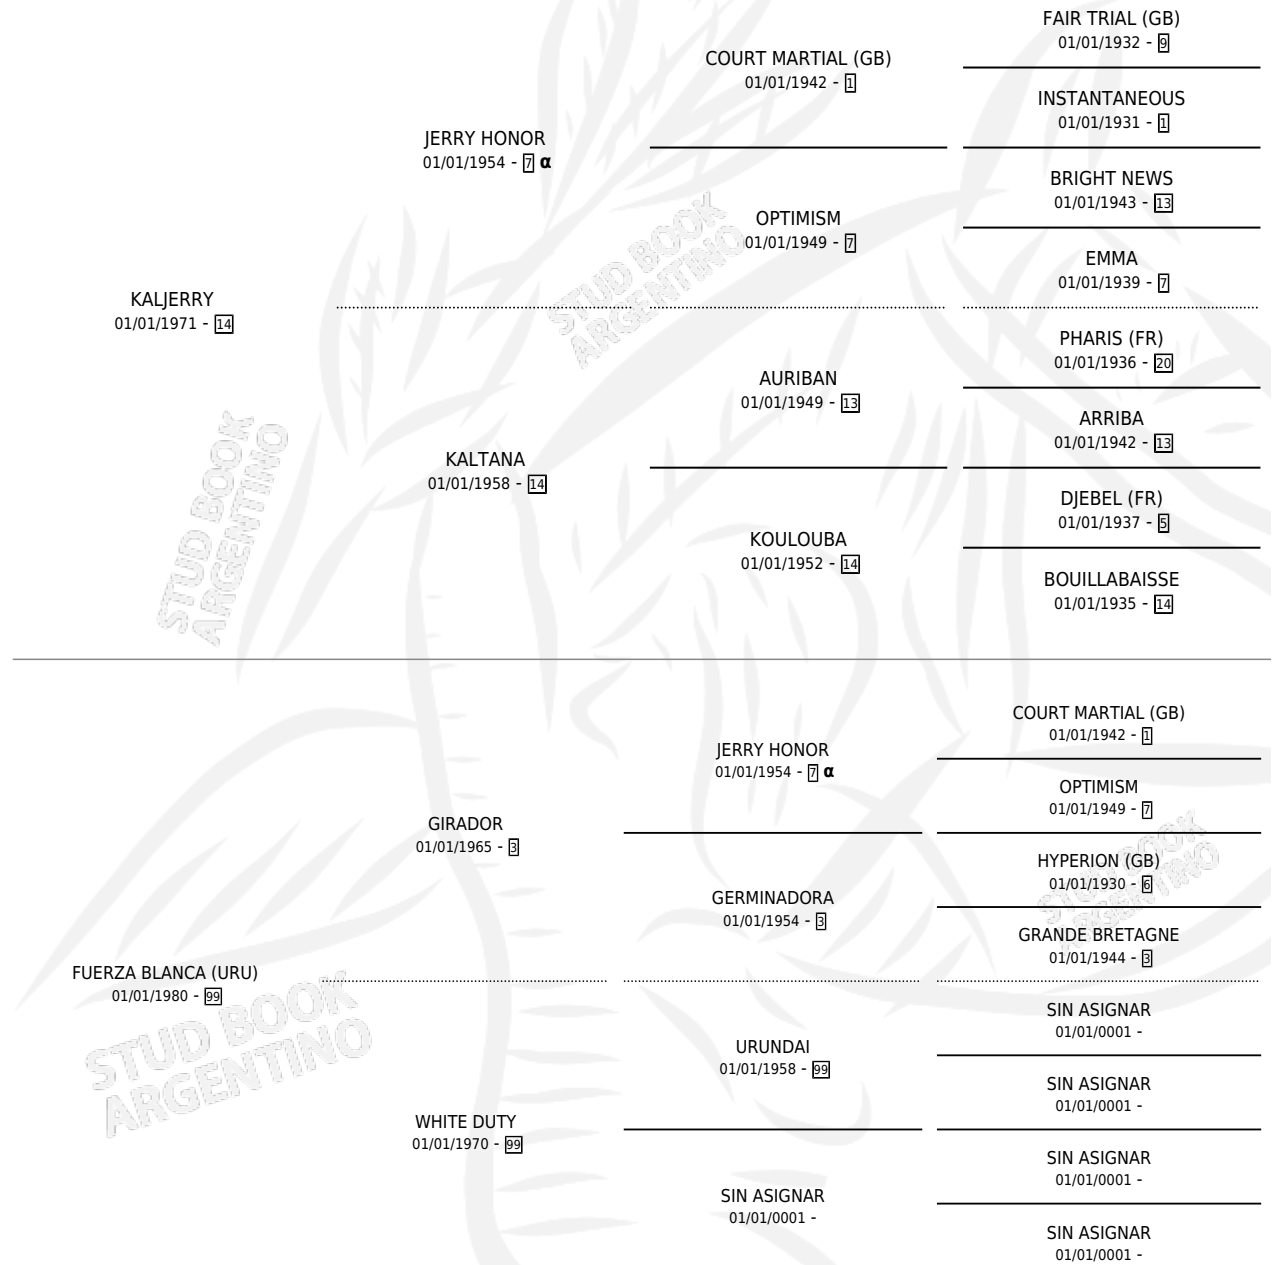

KALFORCE

PEDIGREE

por KALJERRY y FUERZA BLANCA (URU) por GIRADOR

Argentina · Macho · Tordillo · SP · 24/07/1988
Familia 99 · Volumen 33

ESTADO

TIPIFICACIÓN SANGUÍNEA	X
TIPIFICACIÓN POR ADN	X
PASAPORTE	X
IDENTIFICACIÓN POR MICROCHIP	X
REPRODUCTOR	X

Lugar de nacimiento: Firmamento

Criador: Firmamento

INBREEDING : α

KALFORCE

Datos oficiales del Stud Book Argentino

Documento generado el 09/05/2026

studbook.org.ar