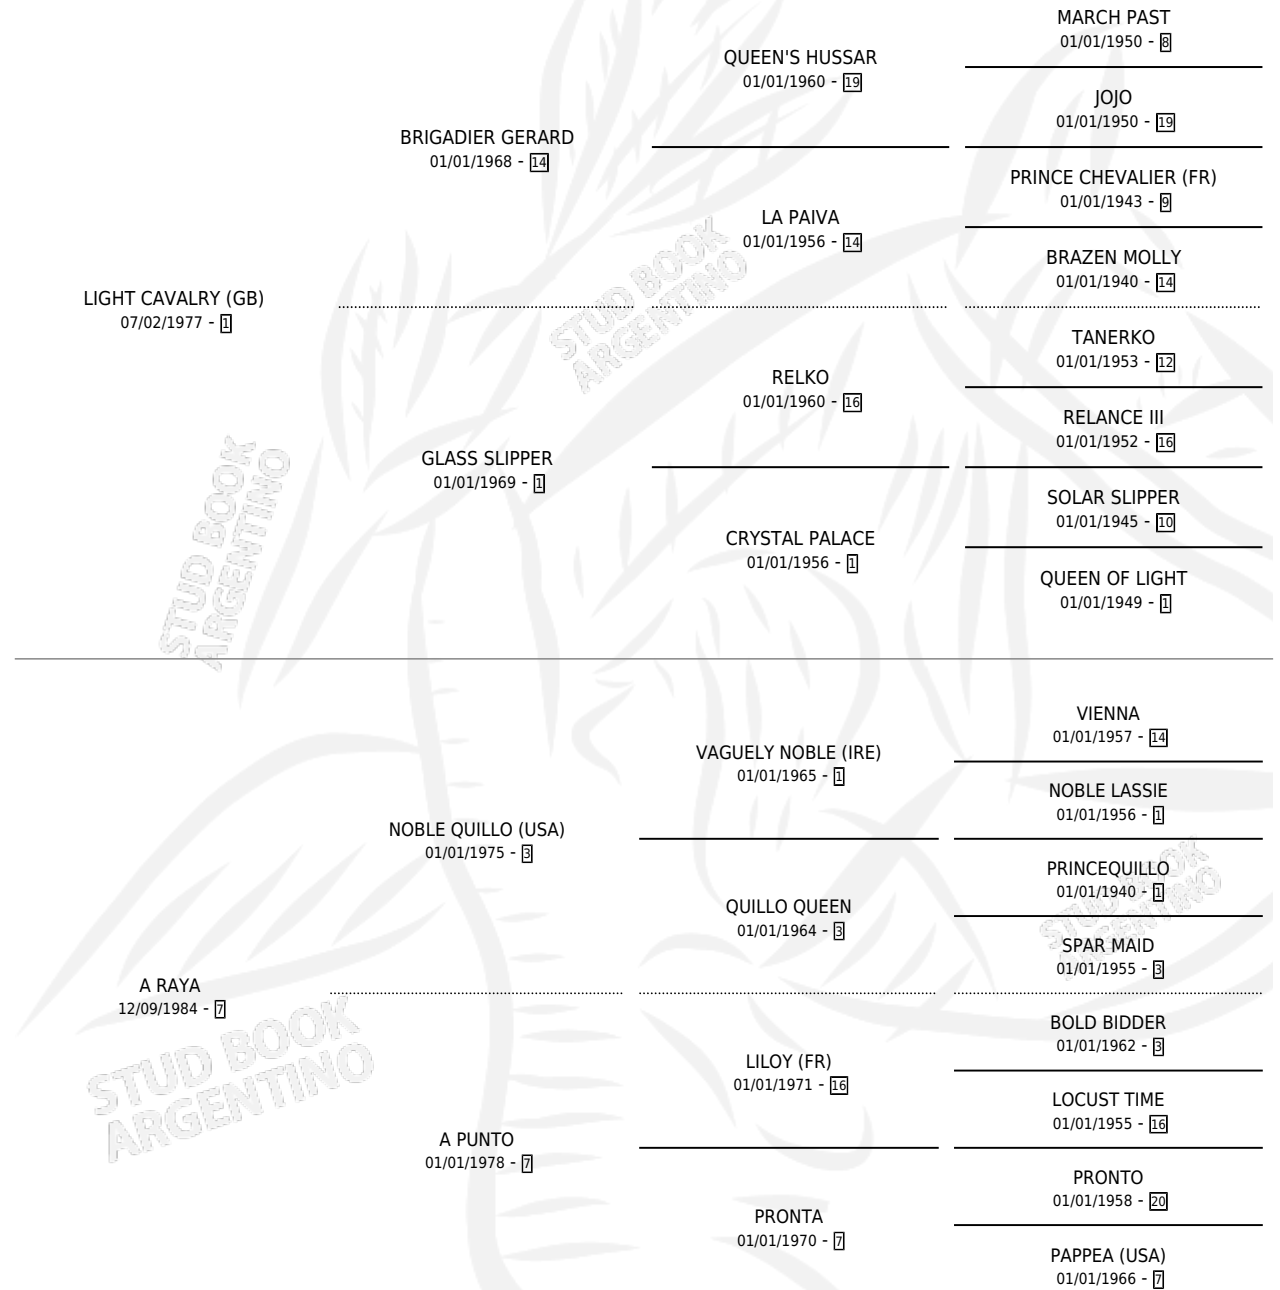

NOBLE PANCHO

por LIGHT CAVALRY (GB) y A RAYA por NOBLE QUILLO (USA)

Argentina · Macho · Zaino · SP · 21/08/1988
Familia 7 · Volumen 33

ESTADO

TIPIFICACIÓN SANGUÍNEA	X
TIPIFICACIÓN POR ADN	X
PASAPORTE	X
IDENTIFICACIÓN POR MICROCHIP	X
REPRODUCTOR	X

Lugar de nacimiento: Campo particular
Criador: Sin dato

PEDIGREE