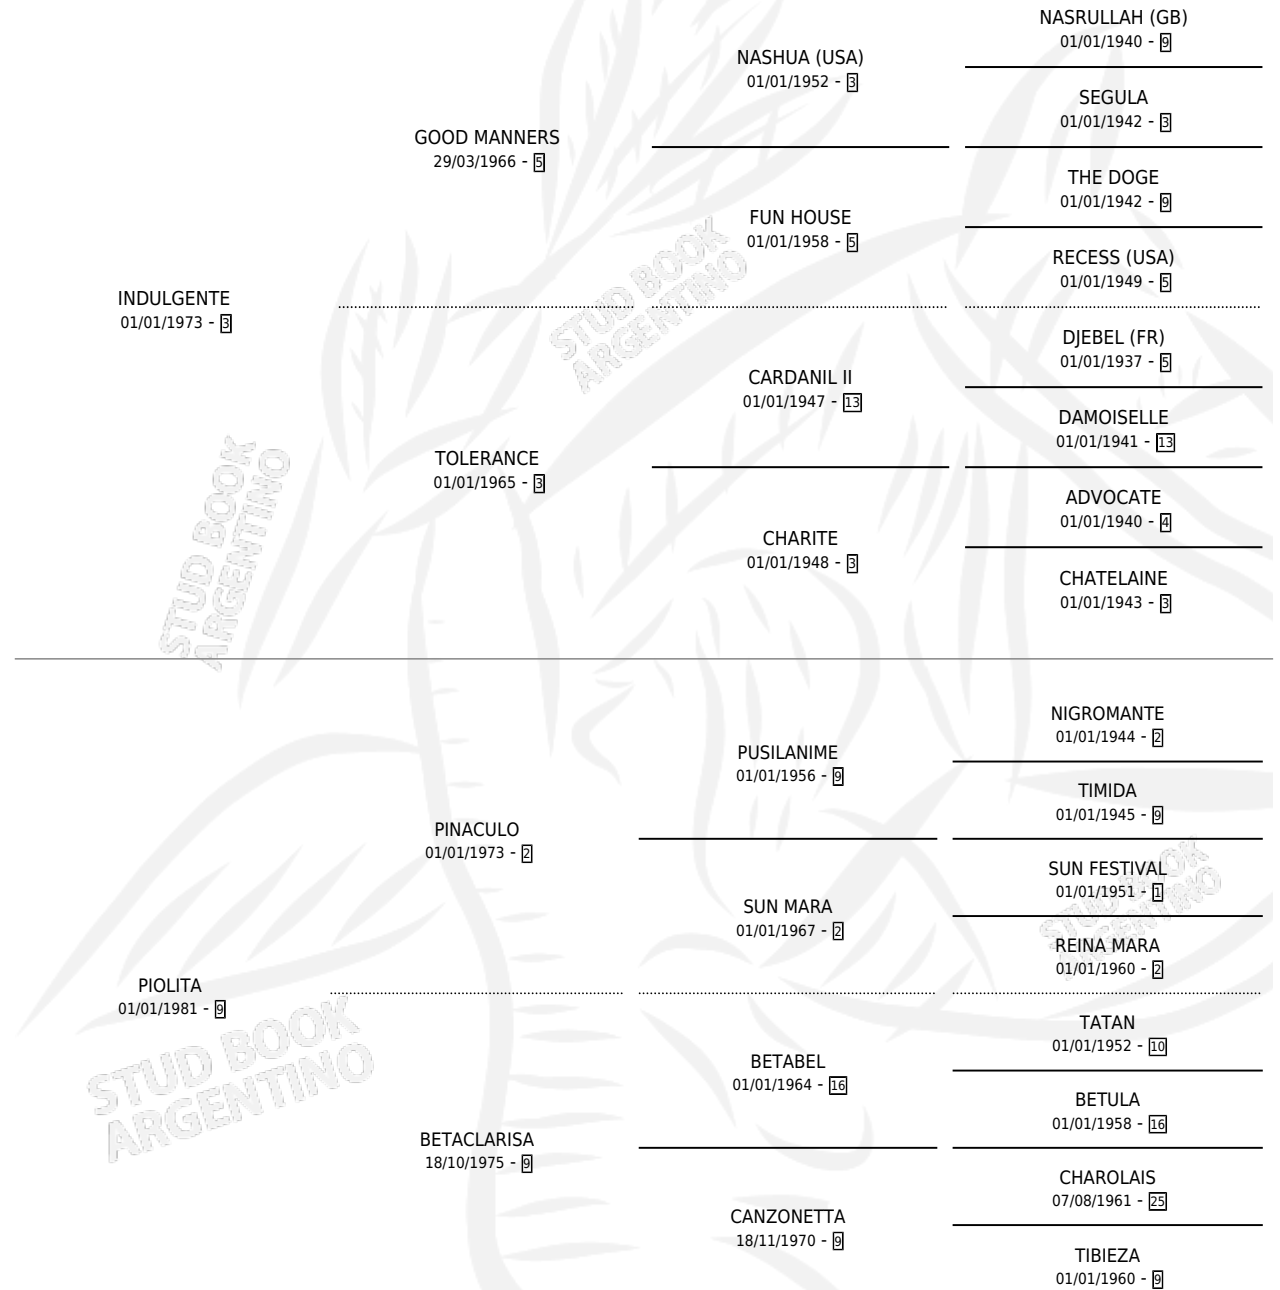

VIZCACHERA

por **INDULGENTE** y **PIOLITA** por **PINACULO**

Argentina · Hembra · Alazan · SP · 02/08/1988
Familia 9-b · Volumen 33

ESTADO

TIPIFICACIÓN SANGUÍNEA	X
TIPIFICACIÓN POR ADN	X
PASAPORTE	X
IDENTIFICACIÓN POR MICROCHIP	X
REPRODUCTOR	X

Lugar de nacimiento: San Remigio

Criador: Sin dato

PEDIGREE

CAMPAÑA

Solo carreras oficiales de Argentina

POR EDAD

EDAD	CC	1°	2°	3°	4°	5°	NP	CLC	CLG	CLCG1	CLGG1	IMPORTE	GANANCIA / CC
3 AÑOS	2	1	1	0	0	0	0	0	0	0	0	\$0	\$0
4 AÑOS	2	0	0	0	0	0	2	0	0	0	0	\$0	\$0
TOTALES	4	1	1	0	0	0	2	0	0	0	0	\$0	\$0
%		25.0%	25.0%	0.0%	0.0%	0.0%	50.0%	0.0%	0.0%	0.0%	0.0%		