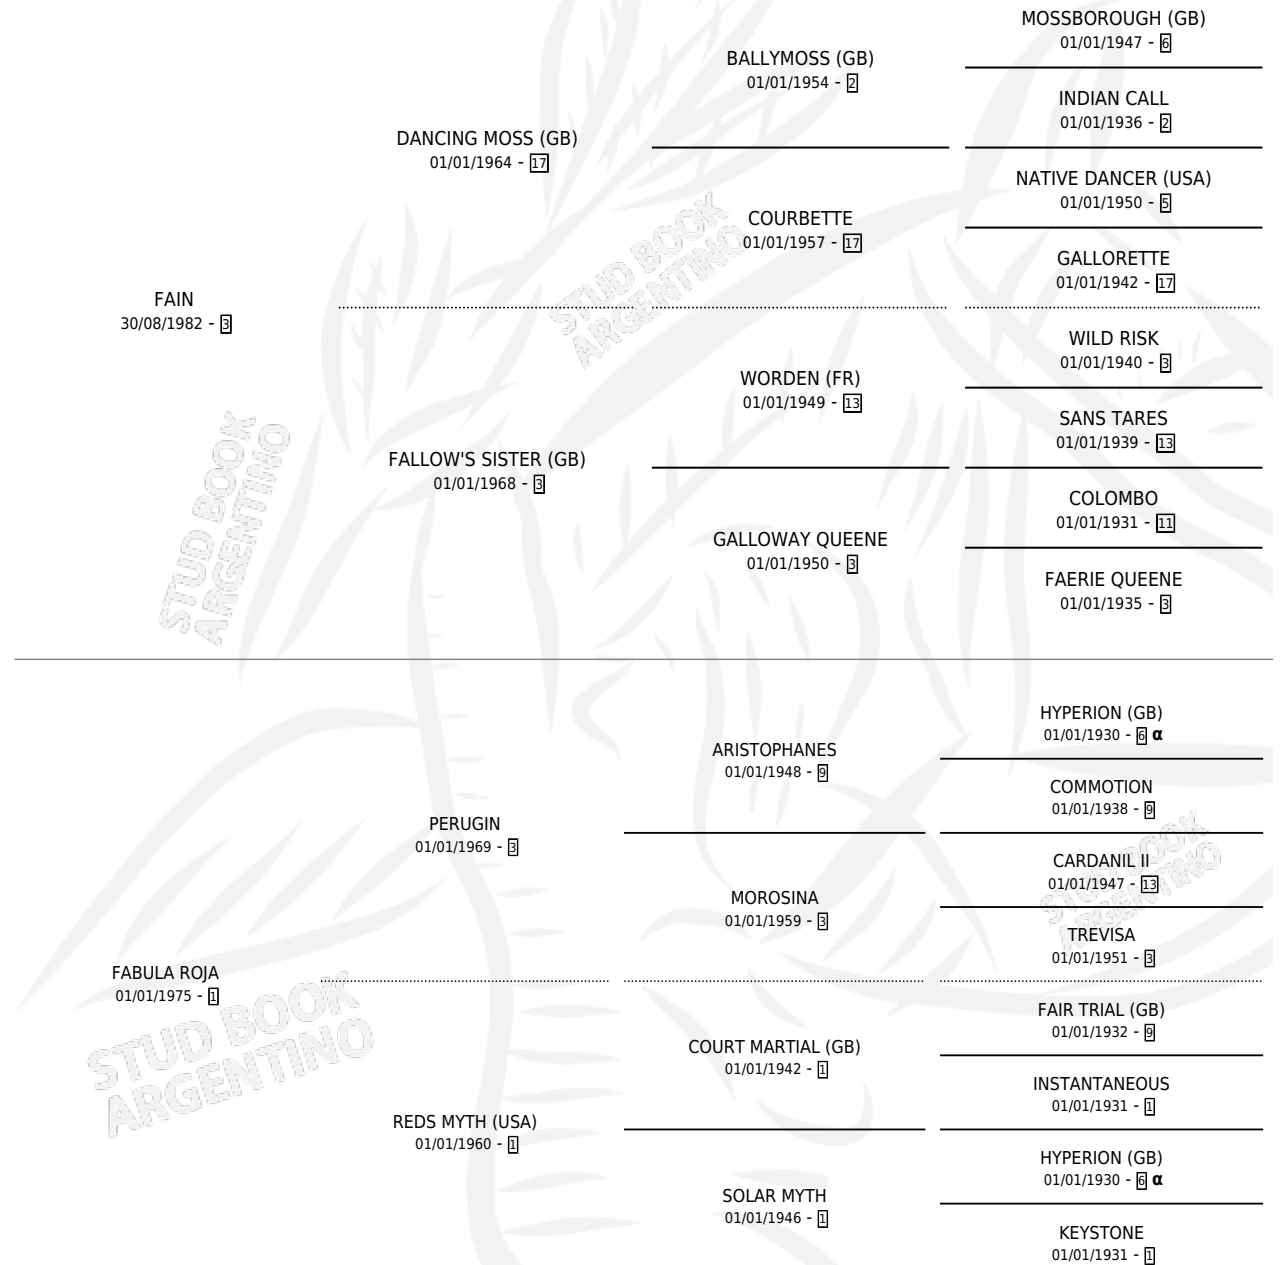

EL ESOPPO

por **FAIN** y **FABULA ROJA** por **PERUGIN**

Argentina · Macho · Alazan · SP · 09/08/1988
Familia 1-w · Volumen 33

ESTADO

TIPIFICACIÓN SANGUÍNEA	X
TIPIFICACIÓN POR ADN	X
PASAPORTE	X
IDENTIFICACIÓN POR MICROCHIP	X
REPRODUCTOR	X

Lugar de nacimiento: San Ignacio De Loyola
Criador: Sin dato

PEDIGREE

INBREEDING : α