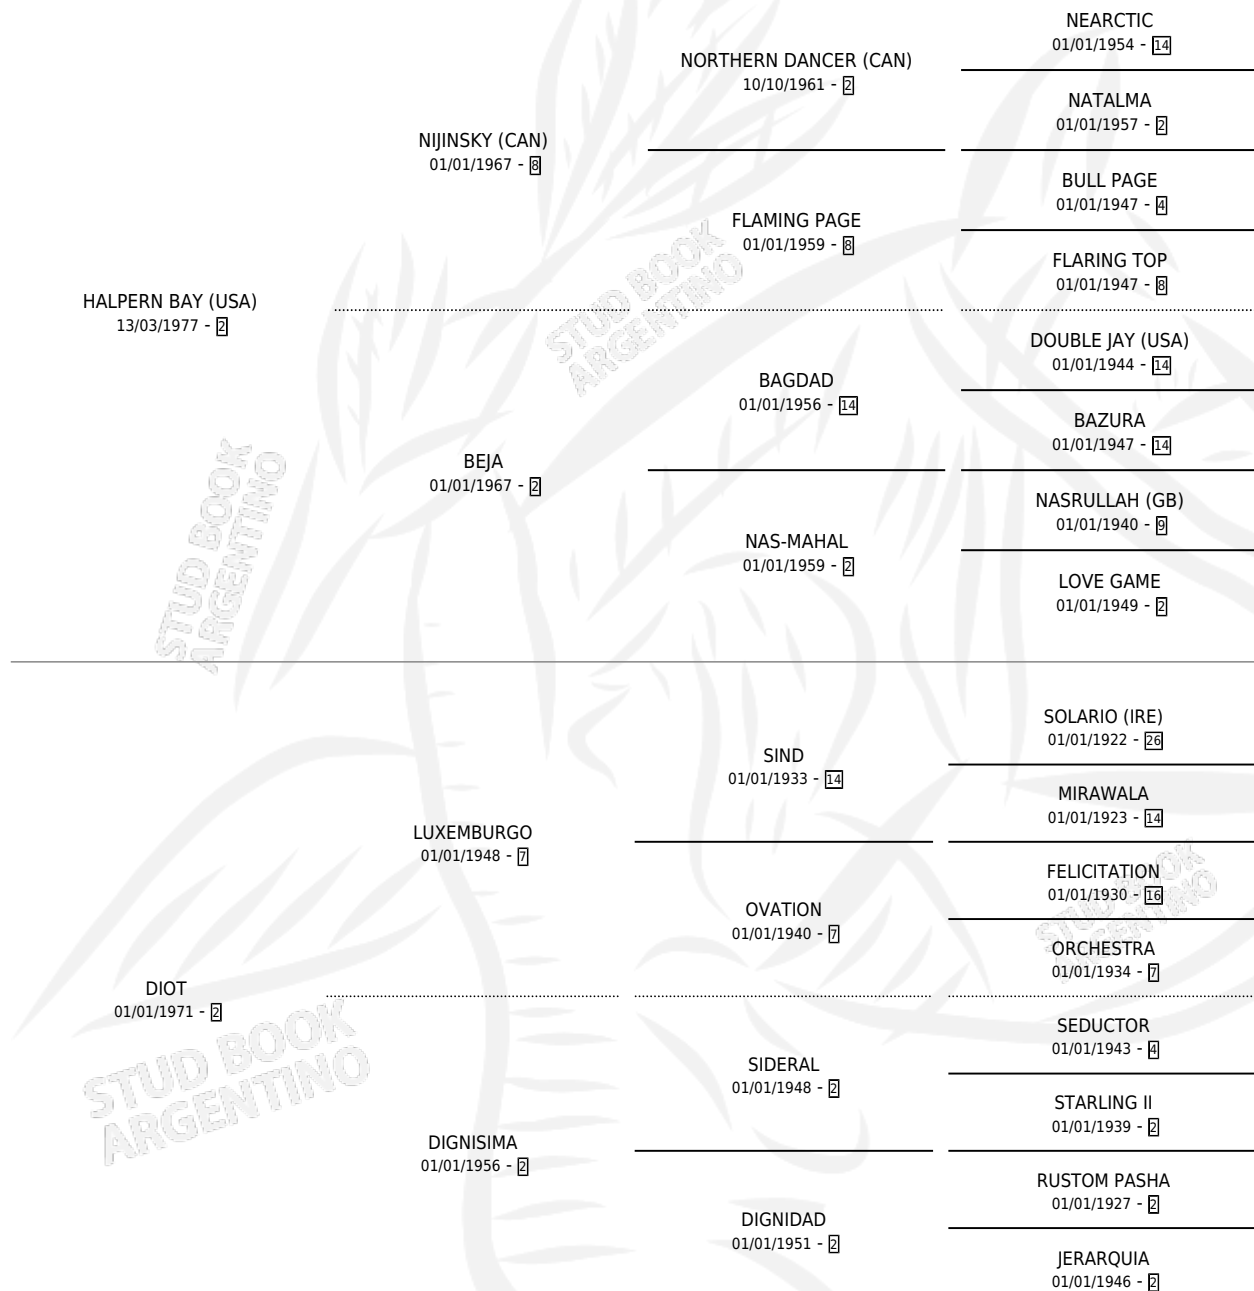

EL DIGNATARIO

por HALPERN BAY (USA) y DIOT por LUXEMBURGO

Argentina · Macho · Zaino Colorado · SP · 06/08/1988
Familia 2-u · Volumen 33

ESTADO

TIPIFICACIÓN SANGUÍNEA	X
TIPIFICACIÓN POR ADN	X
PASAPORTE	X
IDENTIFICACIÓN POR MICROCHIP	X
REPRODUCTOR	✓

Lugar de nacimiento: Campo particular

Criador: Sin dato

PEDIGREE