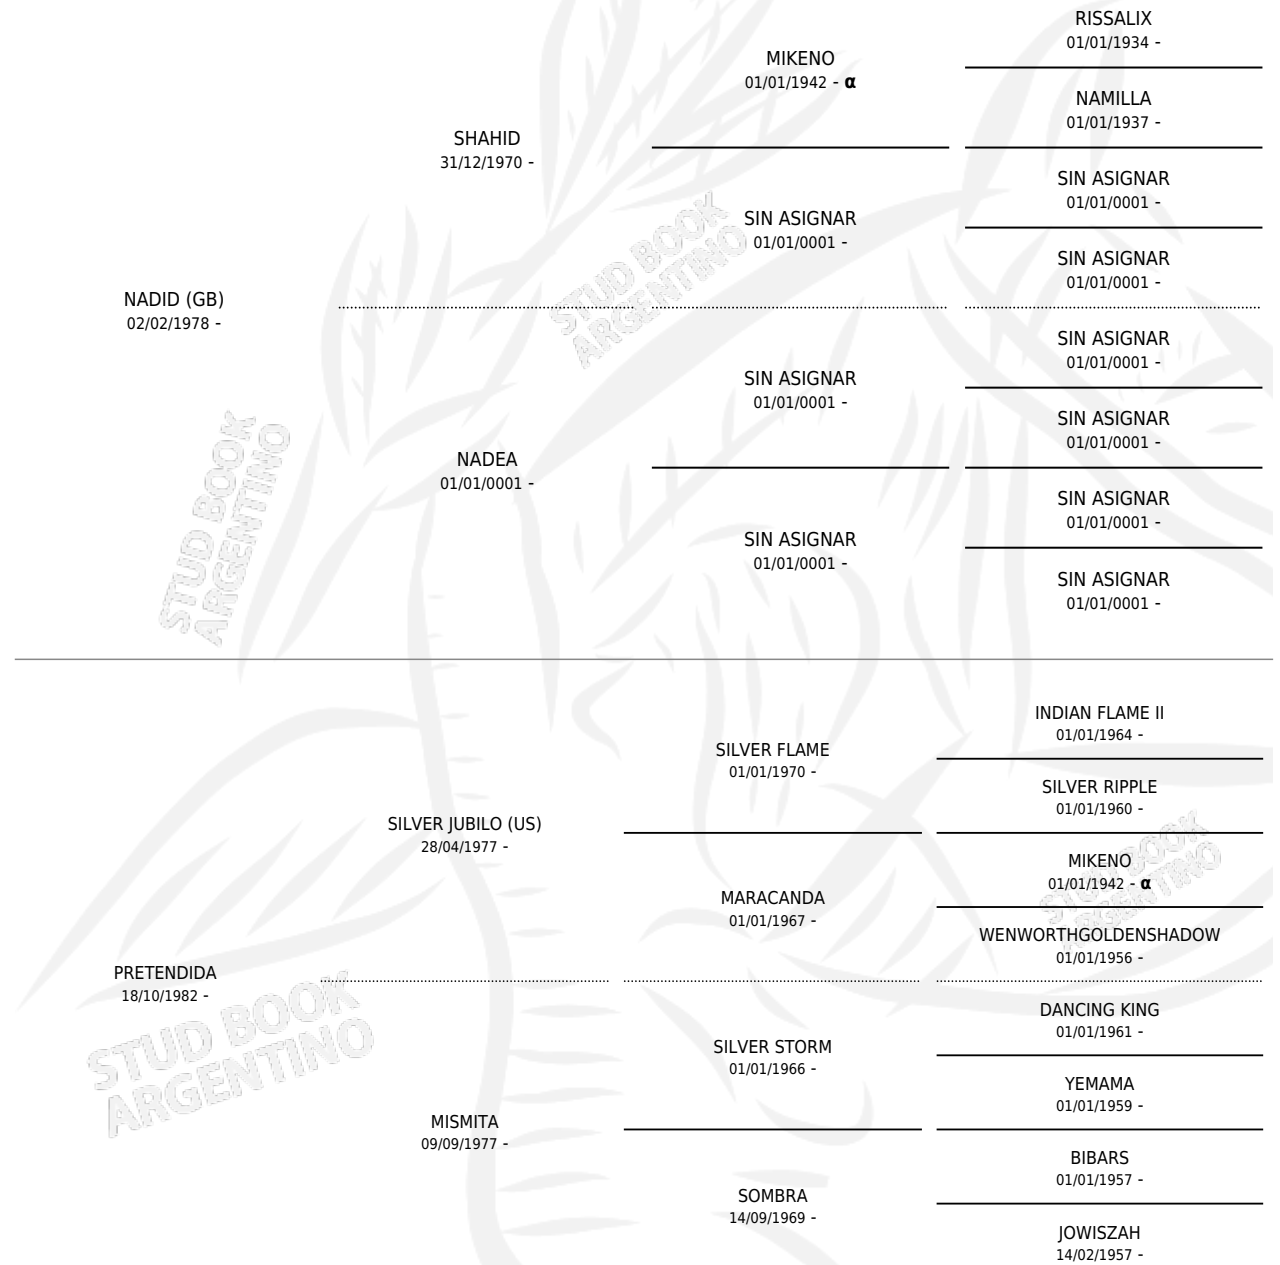

RM HOMERO

por **NADID (GB)** y **PRETENDIDA** por **SILVER JUBILO (US)**

Argentina · Macho · Alazan o Tordillo · AP · 26/08/1988
Familia · Volumen 33

ESTADO

TIPIFICACIÓN SANGUÍNEA	X
TIPIFICACIÓN POR ADN	X
PASAPORTE	X
IDENTIFICACIÓN POR MICROCHIP	X
REPRODUCTOR	X

Lugar de nacimiento: Mari-huincul

Criador: Mari-huincul

PEDIGREE

INBREEDING : α

RM HOMERO

Datos oficiales del Stud Book Argentino

Documento generado el 10/05/2026

studbook.org.ar