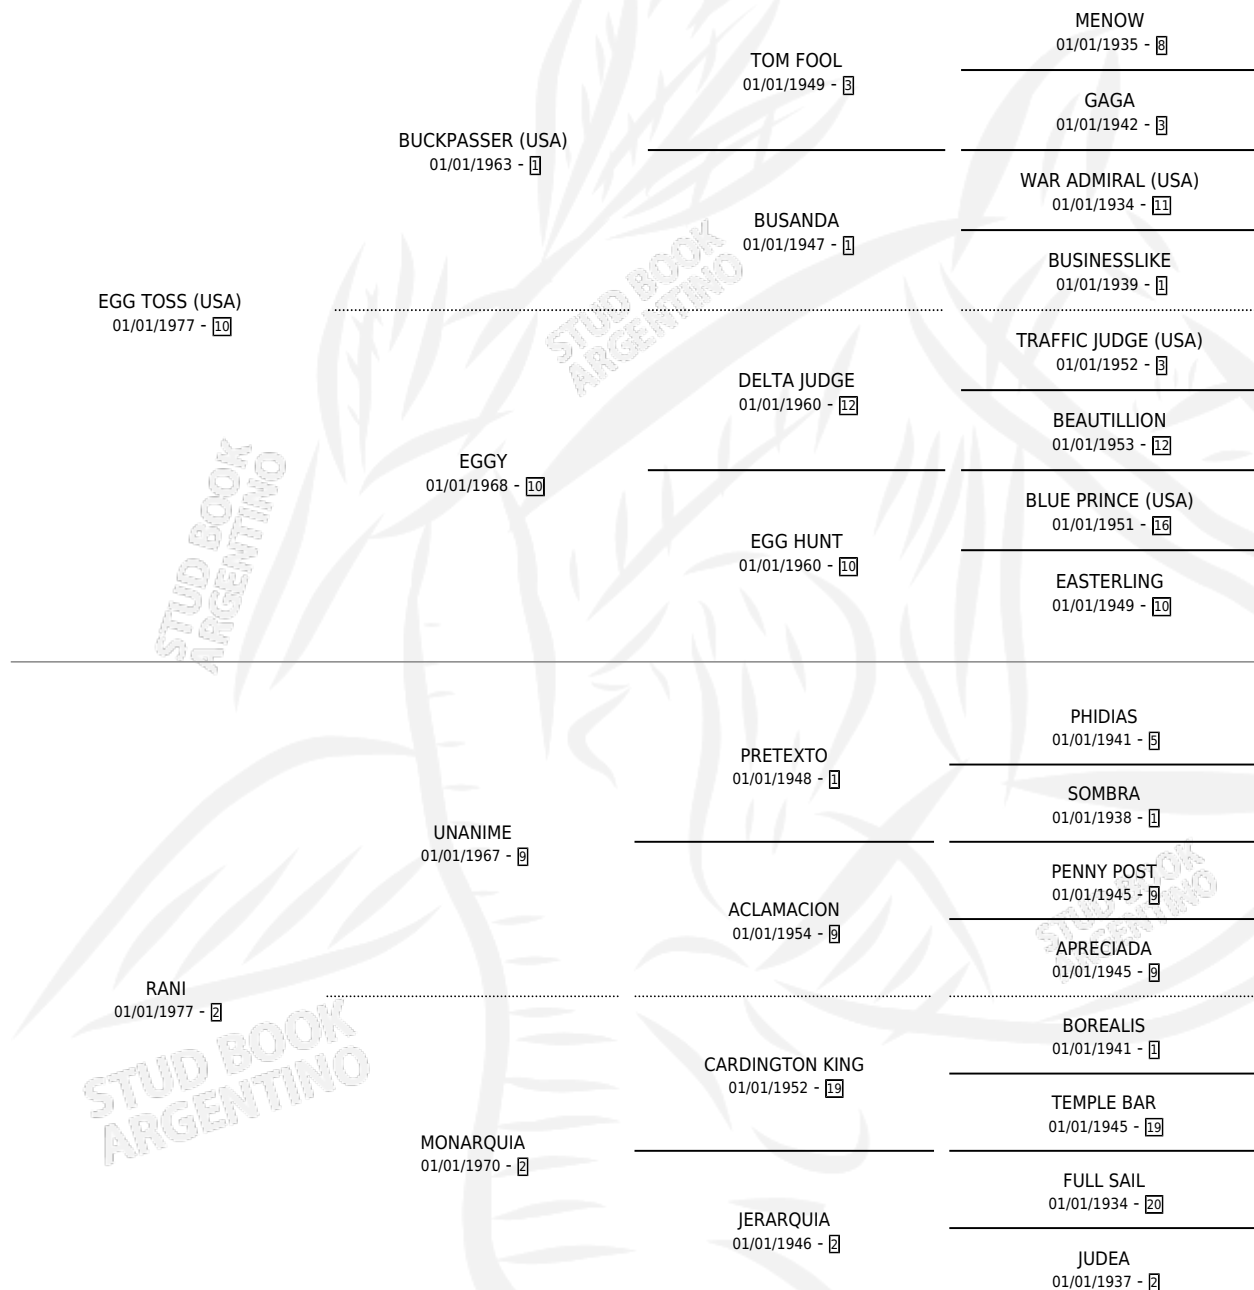

FARWAY OCA

por EGG TOSS (USA) y RANI por UNANIME

Argentina · Hembra · Alazan · SP · 17/08/1988
Familia 2-u · Volumen 33

ESTADO

TIPIFICACIÓN SANGUÍNEA	✓
TIPIFICACIÓN POR ADN	✓
PASAPORTE	X
IDENTIFICACIÓN POR MICROCHIP	X
REPRODUCTOR	✓

Lugar de nacimiento: La Biznaga

Criador: Ocaragua

~

HIJOS

	MACHOS	HEMBRAS
14 NACIERON	7	7
11 CORRIERON	5	6
5 GANARON	3	2
0 GANADORES CL	0 GANADORES GR	0 GANADORES G1

PEDIGREE

CAMPAÑA

Solo carreras oficiales de Argentina