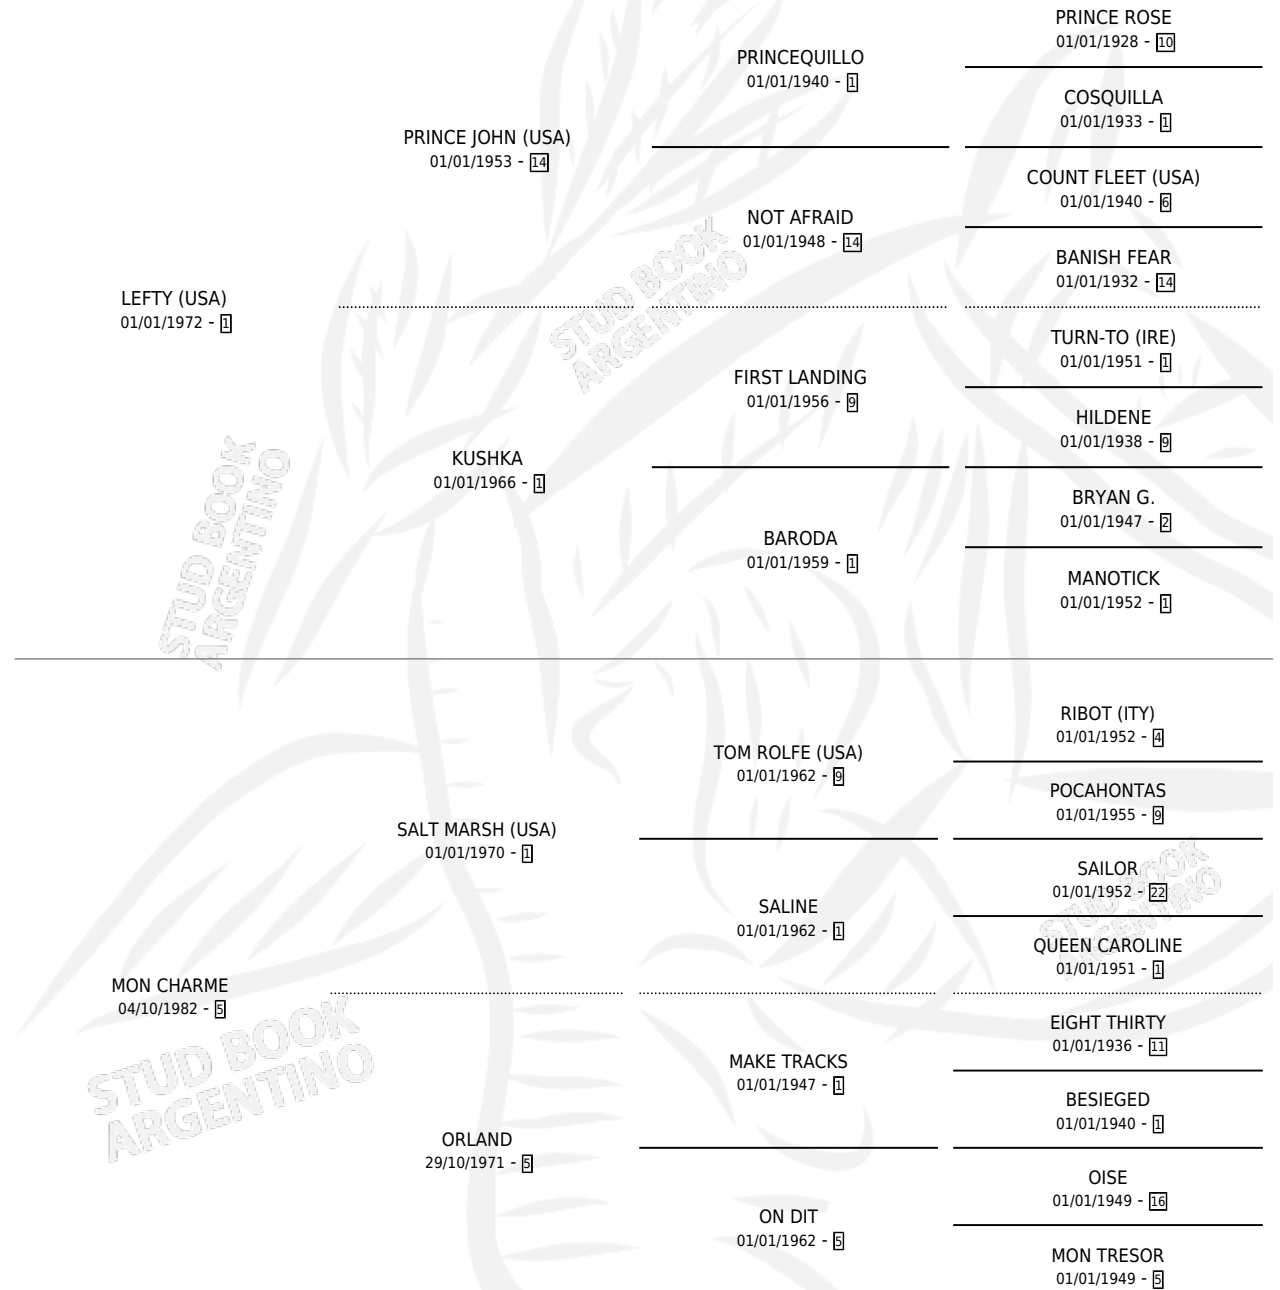

MACY'S

por **LEFTY (USA)** y **MON CHARME** por **SALT MARSH (USA)**

Argentina · Hembra · Alazan · SP · 01/08/1988
Familia 5-c · Volumen 33

ESTADO

TIPIFICACIÓN SANGUÍNEA	✓
TIPIFICACIÓN POR ADN	✓
PASAPORTE	X
IDENTIFICACIÓN POR MICROCHIP	X
REPRODUCTOR	✓

Lugar de nacimiento: La Quebrada

Criador: Ceriani Cernadas Hernan y Ferrer Reyes Sara Ceriani De

~

HIJOS

	MACHOS	HEMBRAS
10 NACIERON	5	5
3 CORRIERON	2	1
3 GANARON	2	1

0	0	0
GANADORES CL	GANADORES GR	GANADORES G1

PEDIGREE