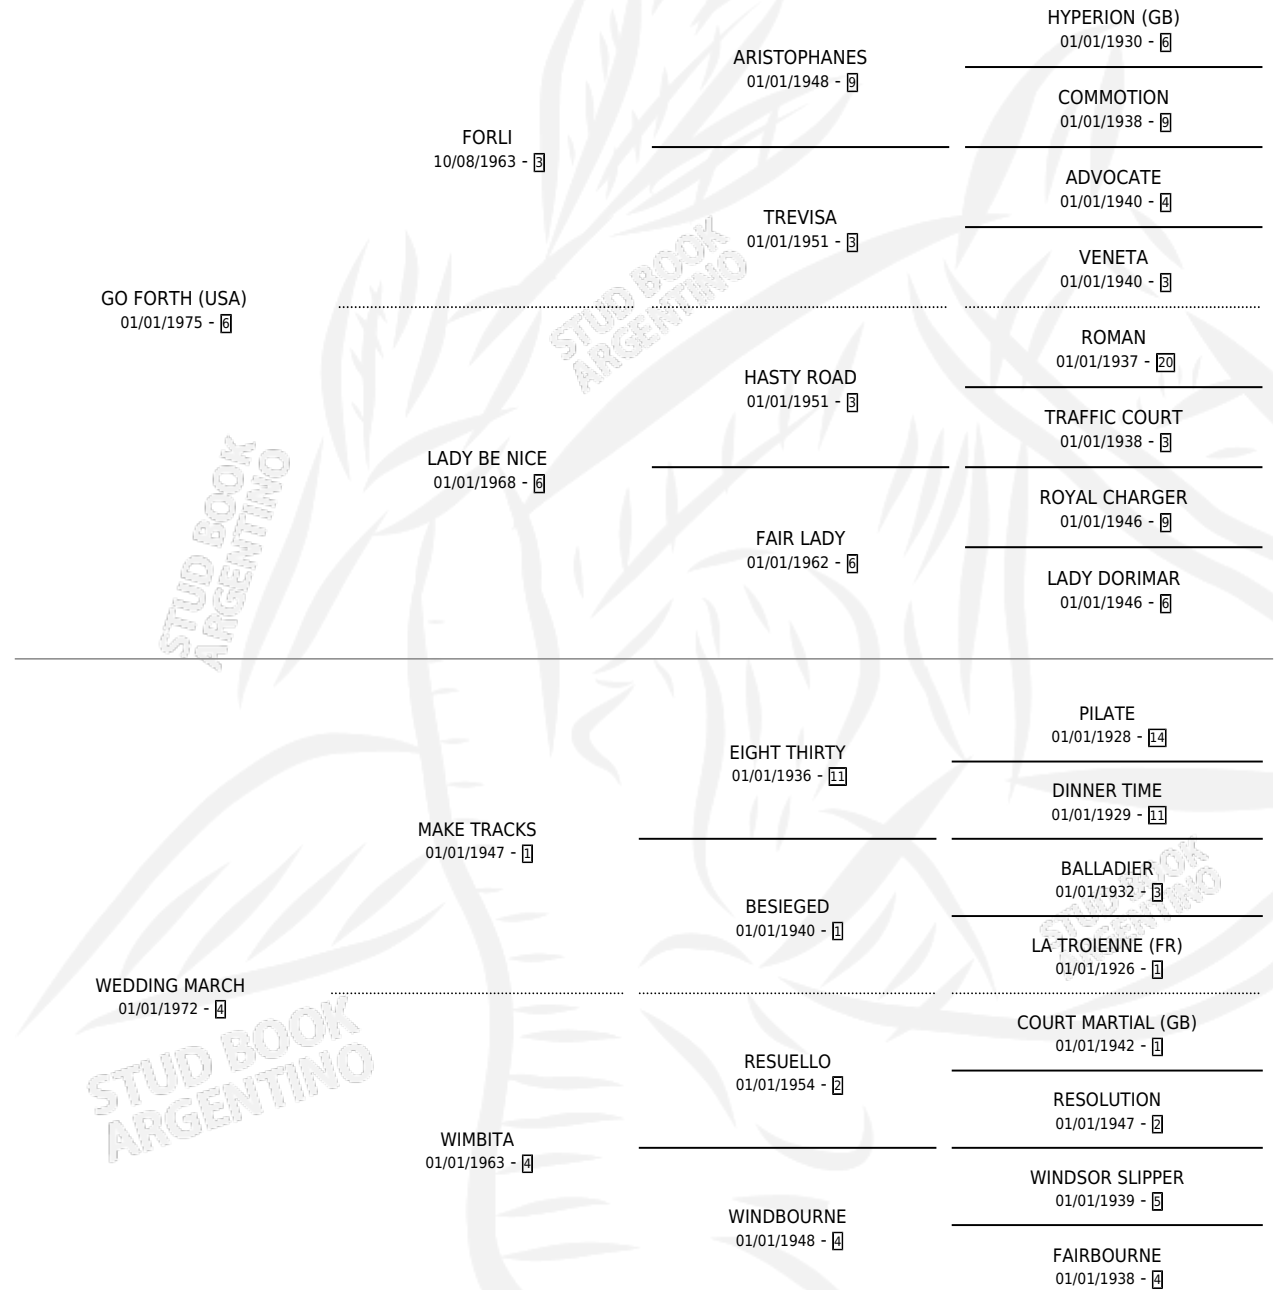

WEEKEND

por GO FORTH (USA) y WEDDING MARCH por MAKE TRACKS

Argentina · Hembra · Zaino Doradillo · SP · 01/08/1988
Familia 4-i · Volumen 33

ESTADO

TIPIFICACIÓN SANGUÍNEA	✓
TIPIFICACIÓN POR ADN	X
PASAPORTE	X
IDENTIFICACIÓN POR MICROCHIP	X
REPRODUCTOR	✓

Lugar de nacimiento: La Quebrada

Criador: Ceriani Cernadas Hernan y Ferrer Reyes Sara Ceriani De

PEDIGREE