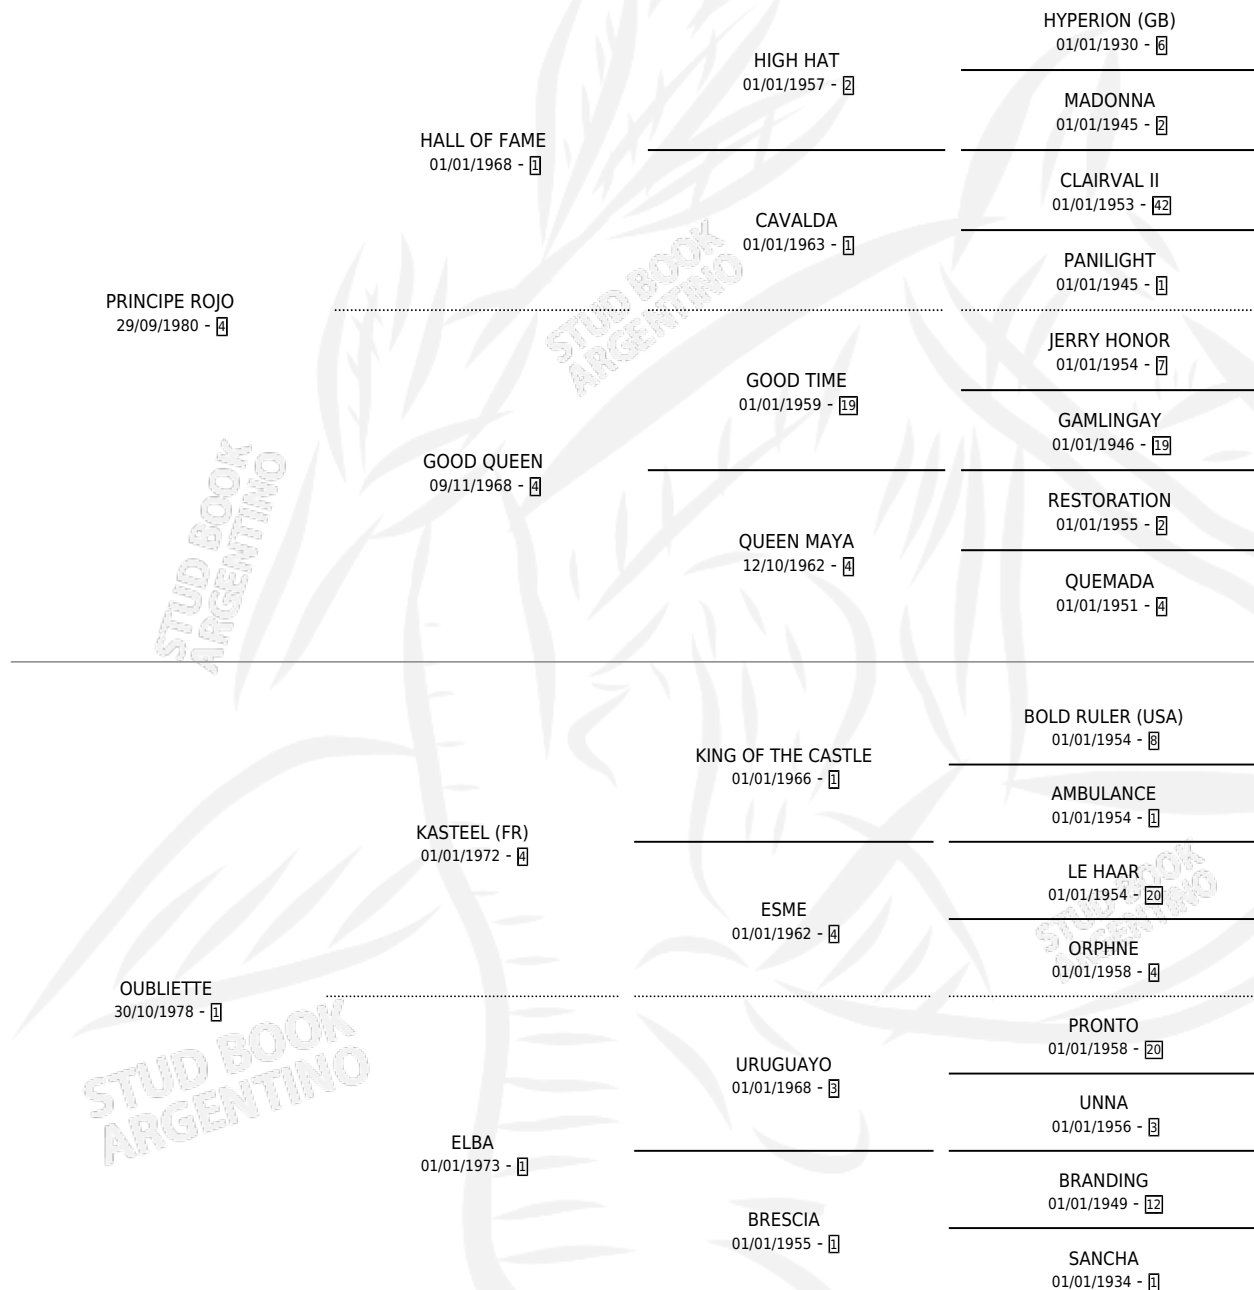

DOÑA NEGRA

por PRINCIPE ROJO y OUBLIETTE por KASTEEL (FR)

Argentina · Hembra · Zaino · SP · 26/07/1988
Familia 1-e · Volumen 33

ESTADO

TIPIFICACIÓN SANGUÍNEA	✓
TIPIFICACIÓN POR ADN	X
PASAPORTE	X
IDENTIFICACIÓN POR MICROCHIP	X
REPRODUCTOR	✓

Lugar de nacimiento: Alto Grande
Criador: Sin dato

~

HIJOS

	MACHOS	HEMBRAS
2 NACIERON	1	1

SIN ACTUACIONES

PEDIGREE

CAMPAÑA

Solo carreras oficiales de Argentina