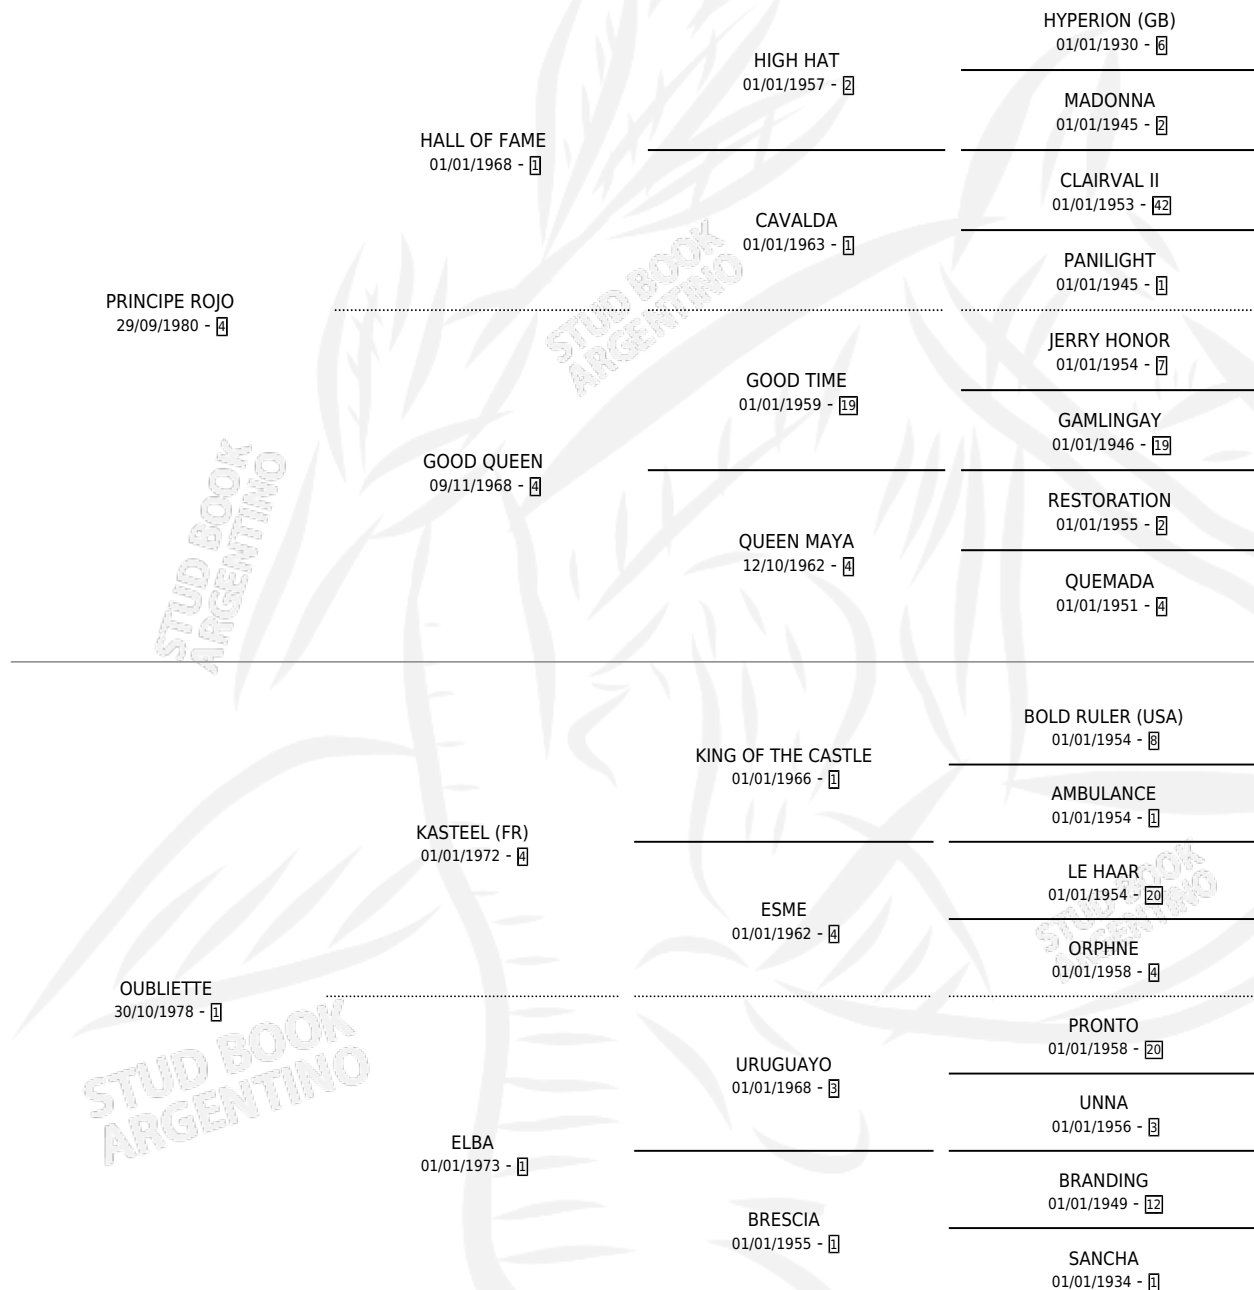

## ESTADO

TIPIFICACIÓN SANGUÍNEA	✓
TIPIFICACIÓN POR ADN	X
PASAPORTE	X
IDENTIFICACIÓN POR MICROCHIP	X
REPRODUCTOR	✓

**Lugar de nacimiento:** Alto Grande  
**Criador:** Sin dato

~