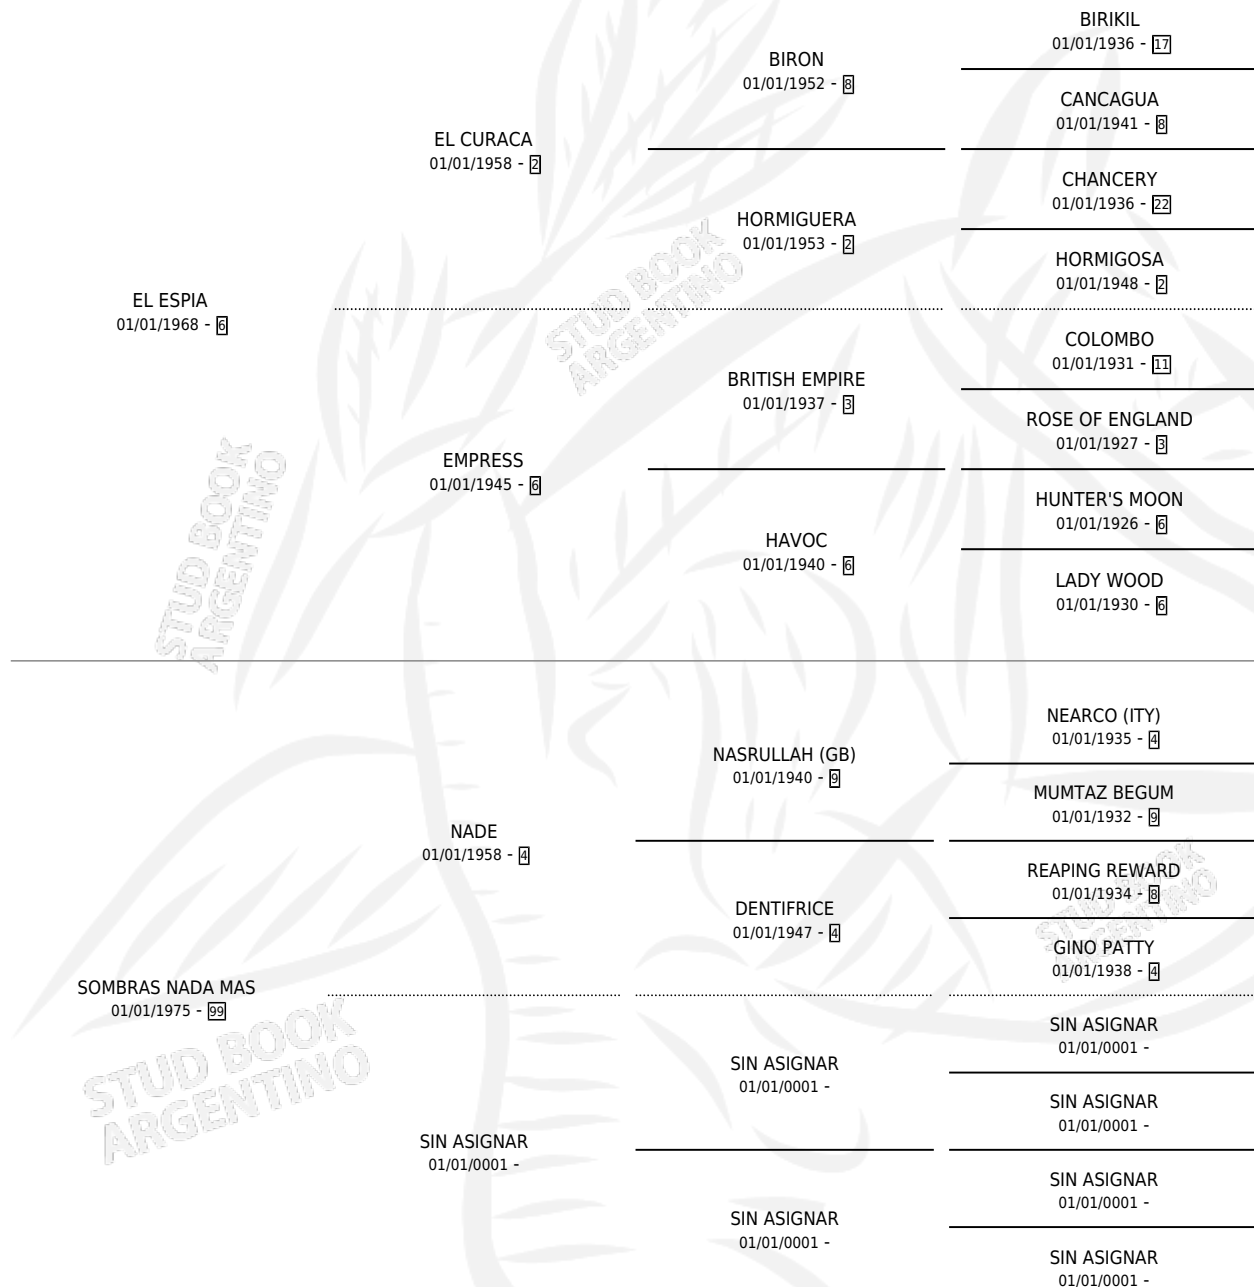

NIÑA ESPIA

por **EL ESPIA** y **SOMBRAS NADA MAS** por **NADE**

Argentina · Hembra · Zaino · SP · 10/08/1988
Familia 99 · Volumen 33

ESTADO

TIPIFICACIÓN SANGUÍNEA	✓
TIPIFICACIÓN POR ADN	X
PASAPORTE	X
IDENTIFICACIÓN POR MICROCHIP	X
REPRODUCTOR	✓

Lugar de nacimiento: Cañada De La Cruz
Criador: Sin dato

~

HIJOS

	MACHOS	HEMBRAS
4 NACIERON	2	2
2 CORRIERON	2	0
1 GANARON	1	0
0 GANADORES CL	0 GANADORES GR	0 GANADORES G1

PEDIGREE

CAMPAÑA

Solo carreras oficiales de Argentina