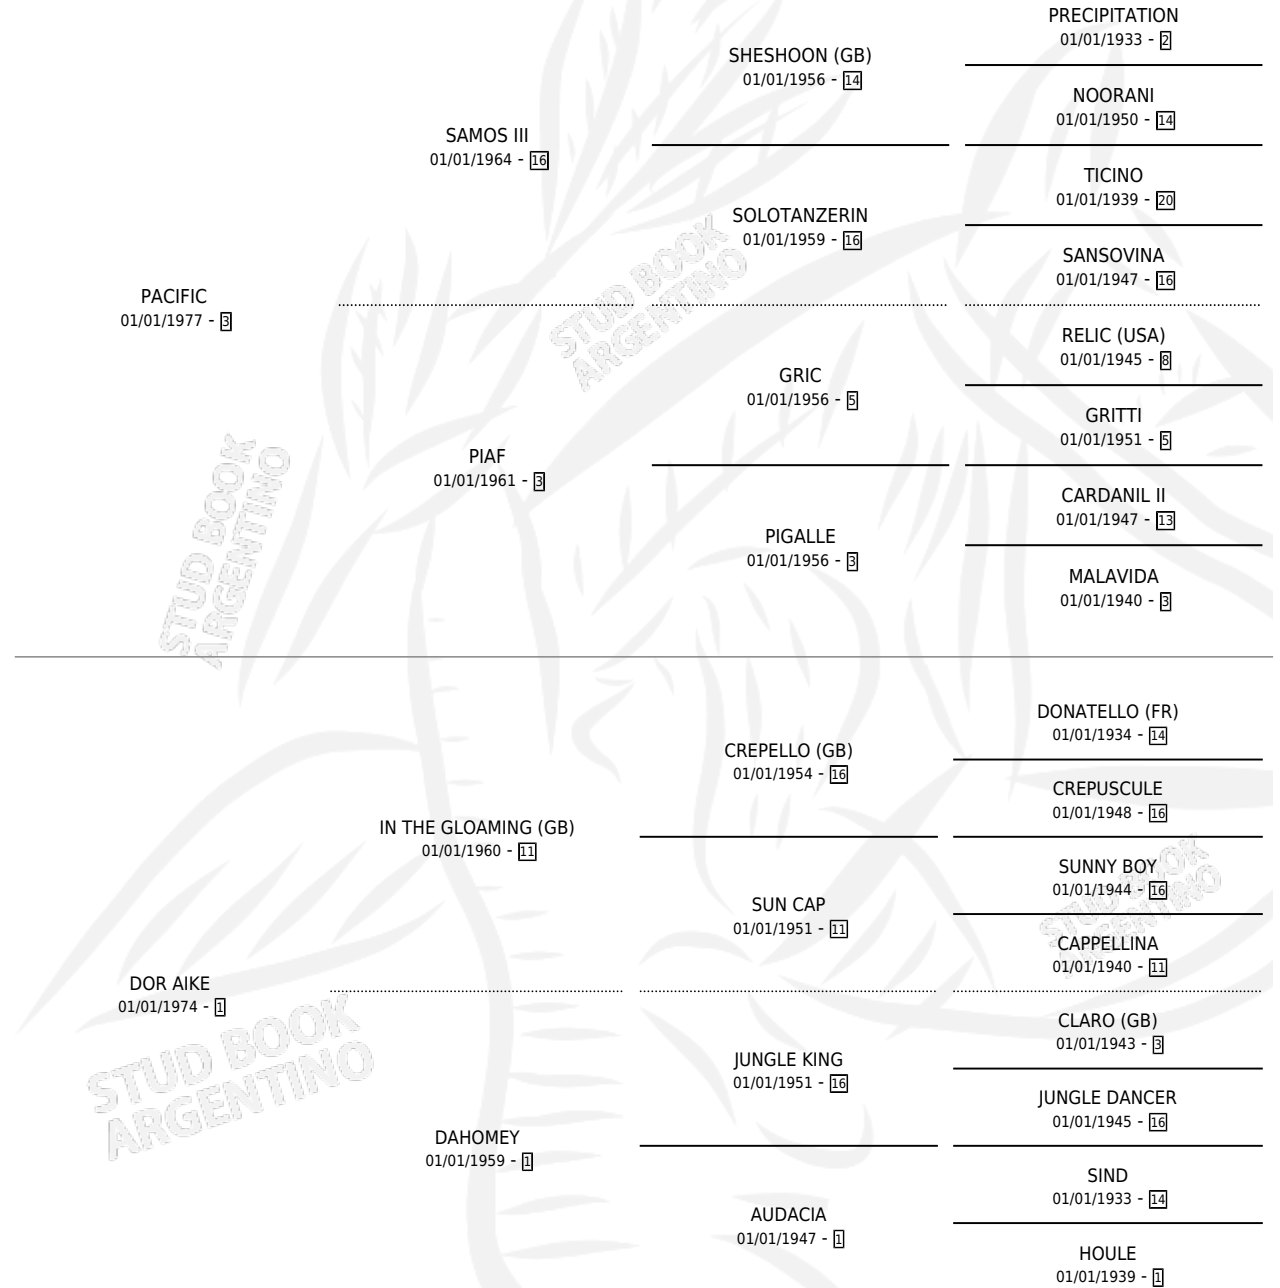

PACIFICDOR

por PACIFIC y DOR AIKE por IN THE GLOAMING (GB)

Argentina · Macho · Zaino Doradillo · SP · 18/08/1988
Familia 1-o · Volumen 33

ESTADO

TIPIFICACIÓN SANGUÍNEA	X
TIPIFICACIÓN POR ADN	X
PASAPORTE	X
IDENTIFICACIÓN POR MICROCHIP	X
REPRODUCTOR	X

Lugar de nacimiento: El Casal

Criador: Sin dato

PEDIGREE