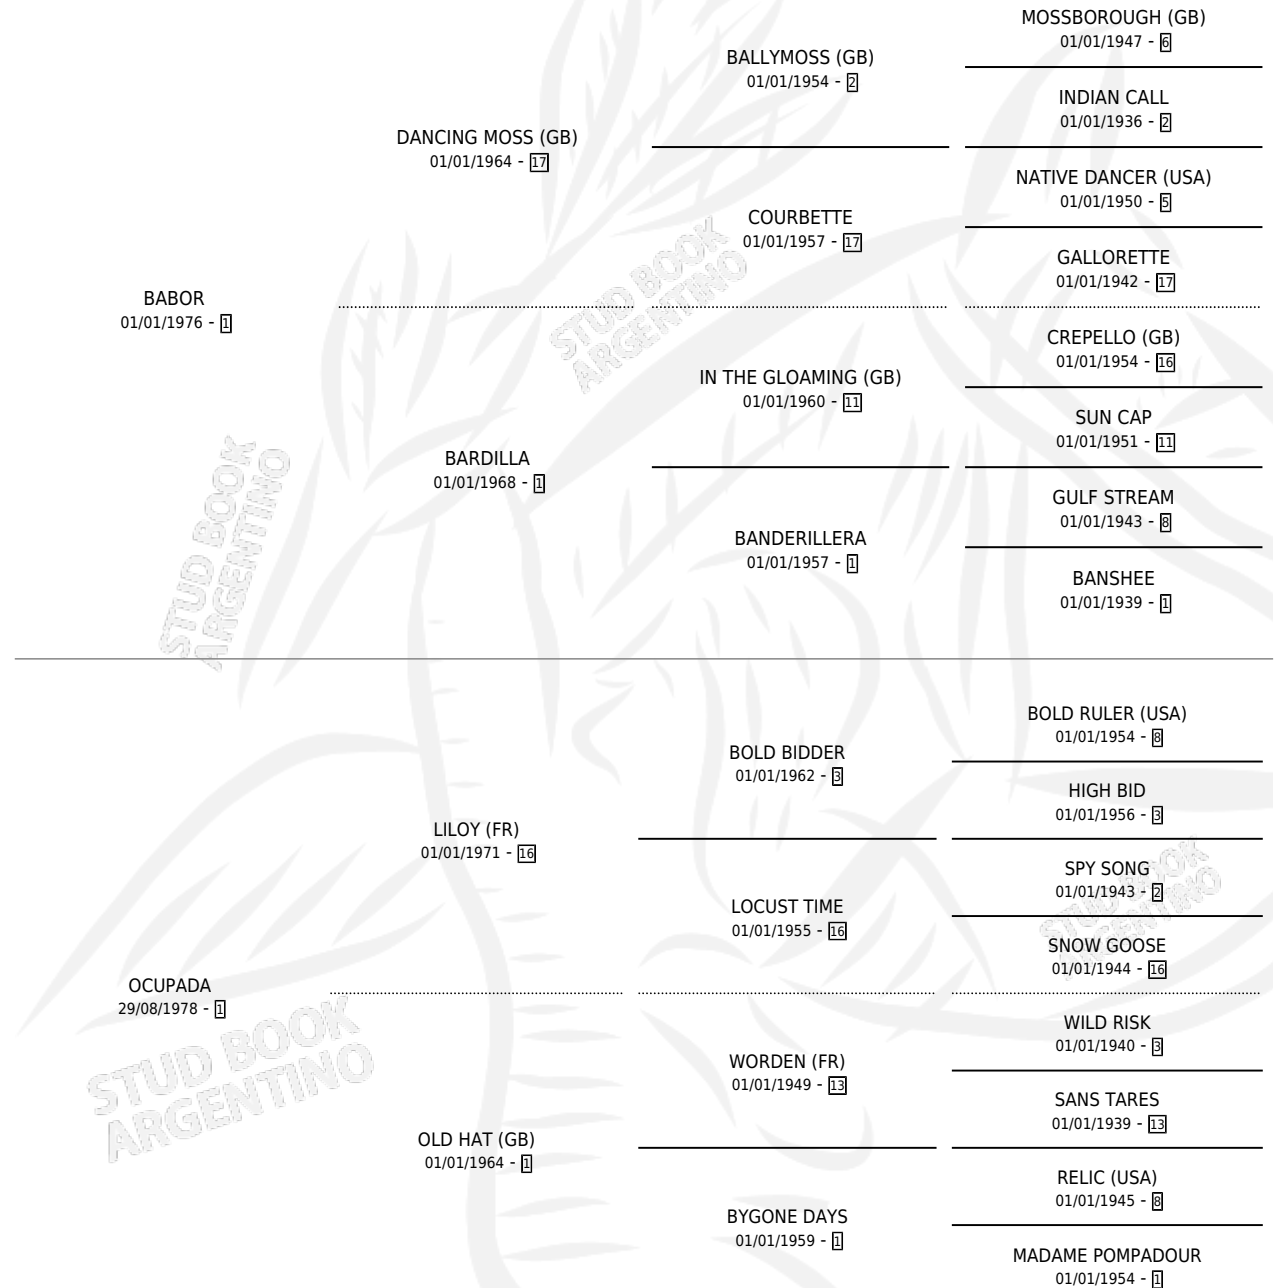

# BITA-BOR

por **BABOR** y **OCUPADA** por **LILOY (FR)**

Argentina · Hembra · Alazan · SP · 24/07/1988  
Familia 1-w · Volumen 33

## ESTADO

TIPIFICACIÓN SANGUÍNEA	X
TIPIFICACIÓN POR ADN	X
PASAPORTE	X
IDENTIFICACIÓN POR MICROCHIP	X
REPRODUCTOR	X

**Lugar de nacimiento:** La Quebrada

**Criador:** De Mas De Dos S.R.L.

## PEDIGREE